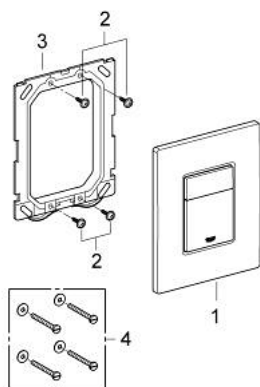

38 732 P00 SKATE COSMOPOLITAN SPLACHOVACÍ TLAČÍTKO

POPIS PRODUKTU

- Barva: matný chrom
- pro 2-činné splachování, a nebo funkci start/stop
- pro pneumatický odtokový ventil AV1
- horizontální a vertikální montáž
- 156 x 197 mm
- vyrobená z ABS
- GROHE Long-Life povrch
- GROHE Water Saving – méně vody, dokonalý průtok
- pro kombinaci s nádržkami Rapid SL a Uniset
- pro použití s Rapid SLX objednejte prosím revizní šachtu 66 791 000 (prodáváno zvlášť)

38 732 P00 SKATE COSMOPOLITAN SPLACHOVACÍ TLAČÍTKO

NÁHRADNÍ DÍLY , února 2010 – Nyní

1: ovládací tlačítko shora (Č. obj. 42371P00)

2: Šroub (Č. obj. 6636200M)

3: Nosný rám (Č. obj. 43207000)

4: Upevňovací set (Č. obj. 4308500M)*