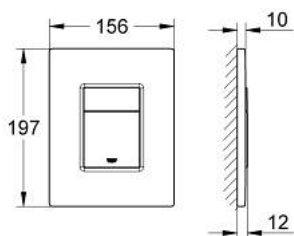

38 732 P00 SKATE COSMOPOLITAN SPLACHOVACÍ TLAČÍTKO

POPIS PRODUKTU

- Barva: matný chrom
- pro 2-činné splachování, a nebo funkci start/stop
- pro pneumatický odtokový ventil AV1
- horizontální a vertikální montáž
- 156 x 197 mm
- vyrobená z ABS
- GROHE Long-Life povrch
- GROHE Water Saving – méně vody, dokonalý průtok
- pro kombinaci s nádržkami Rapid SL a Uniset
- pro použití s Rapid SLX objednejte prosím revizní šachtu 66 791 000 (prodáváno zvlášť)

38 732 P00 SKATE COSMOPOLITAN SPLACHOVACÍ TLAČÍTKO

NÁHRADNÍ DÍLY , února 2010 – Nyní

1: ovládací tlačítko shora (Č. obj. 42371P00)

2: Šroub (Č. obj. 6636200M)

3: Nosný rám (Č. obj. 43207000)

4: Upevňovací set (Č. obj. 4308500M)*