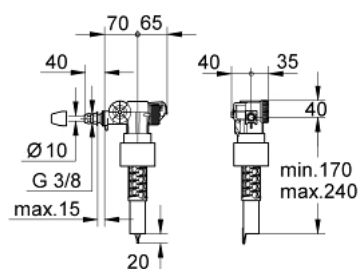

37 095 000 NAPOUŠTĚCÍ VENTIL

POPIS PRODUKTU

- Barva: Chrom
- DN 10
- univerzální použití
- bez distančního kusu
- odnímatelná krytka a škrtidlo
- **) možnost zkrácení max.o 100 mm

37 095 000 NAPOUŠTĚCÍ VENTIL

NÁHRADNÍ DÍLY , března 2021 – Nyní

- 1: Kompletní páka (Č. obj. 43734000)
- 1.1: Těsnění (Č. obj. 4377000M)
- 2: Ventilová hlavice (Č. obj. 43536000)
- 3: Membrána (Č. obj. 4375800M)
- 4: Šroubovací krytka (Č. obj. 43735000)
- 5: Ventilový plovák, 5 ks. (Č. obj. 4379100M)
- 6: Sada těsnění (Č. obj. 43722000)*