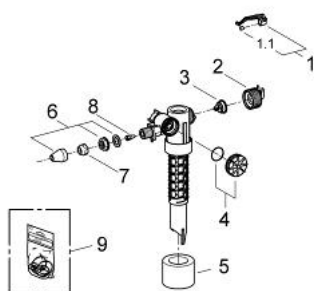

37 095 000 NAPOUŠTĚCÍ VENTIL

POPIS PRODUKTU

- Barva: Chrom
- DN 10
- univerzální použití
- bez distančního kusu
- odnímatelná krytka a škrtidlo
- **) možnost zkrácení max.o 100 mm

37 095 000 NAPOUŠTĚCÍ VENTIL

NÁHRADNÍ DÍLY , března 2021 – Nyní

- 1: Kompletní páka (Č. obj. 43734000)
- 1.1: Těsnění (Č. obj. 4377000M)
- 2: Ventilová hlavice (Č. obj. 43536000)
- 3: Membrána (Č. obj. 4375800M)
- 4: Šroubovací krytka (Č. obj. 43735000)
- 5: Ventilový plovák, 5 ks. (Č. obj. 4379100M)
- 6: Sada těsnění (Č. obj. 43722000)*