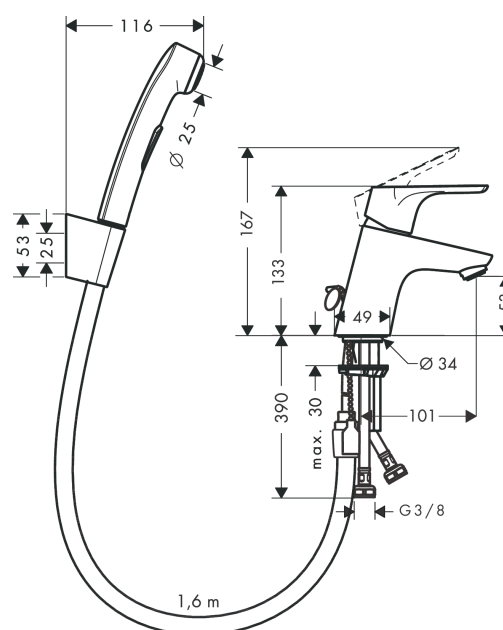

Focus

Páková umyvadlová baterie 70 s ruční sprchou Bidette a sprchovou hadicí 160 cm

Povrchová úprava: **chrom** Číslo položky: **31926000**

Popis

Vlastnosti

- obsahuje: páková umyvadlová baterie, ruční sprcha Bidette, držák sprchy, sprchová hadice, držák sprchy
- ComfortZone: 70
- výtok: 101 mm
- výška výtoku: 53 mm
- varianta rukojeti: páčková rukojeť
- maximální průtokové množství při 3 barech: 5 l/min
- keramická kartuše
- nastavitelné omezení teploty
- vhodné pro průtokový ohřívač
- způsob montáže: Přípojky G 3/8
- rozměr přívodů: DN15
- EU taxonomie: max. 6 l/min - podstatný přínos pro životní prostředí (SC)

Technologie

Certifikáty / Udržitelnost

Obrázek výrobku

Kótovaný výkres

Focus

Páková umyvadlová baterie 70 s ruční sprchou Bidette a sprchovou hadicí 160 cm

Povrchová úprava: **chrom** Číslo položky: **31926000**

Průtokový diagram