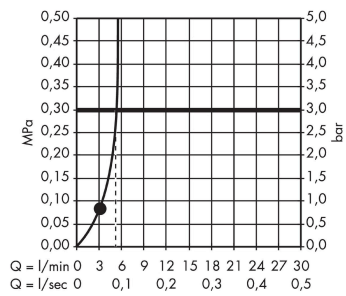

Crometta 85
sprchová sada Mono EcoSmart+ se sprchovou tyčí 65 cm
 Povrchová úprava: **chrom** Číslo položky: **27652000**

Popis

Vlastnosti

- obsahuje: ruční sprcha, sprchová tyč, sprchová hadice, jezdec
- velikost sprchové hlavice: 85 mm
- druh proudu: normální proud
- držák ruční sprchy nastavitelný do 90° polohy, otáčí se doleva a doprava, nahoru a dolů
- maximální průtokové množství při 3 barech: 6 l/min
- minimální průtokový tlak: 1 bar
- držáky na stěnu z plastu
- profilová trubka: kulatá
- délka tyče: 669 mm
- průměr sprchové tyče: 22 mm
- rozteč otvorů 625 mm
- EU taxonomie: max. 6 l/min - podstatný přínos pro životní prostředí (SC)

Technologie

Obrázek výrobku

Kótovaný výkres

Crometta 85
sprchová sada Mono EcoSmart+ se sprchovou tyčí 65 cm
 Povrchová úprava: **chrom** Číslo položky: **27652000**

Průtokový diagram

Společební hodnoty byly v praxi měřeny na příslušných armaturách (termostat/baterie/podomítkový ventil).

Crometta 85
sprchová sada Mono EcoSmart+ se sprchovou tyčí 65 cm
Povrchová úprava: **chrom** Číslo položky: **27652000**

Příklad montáže