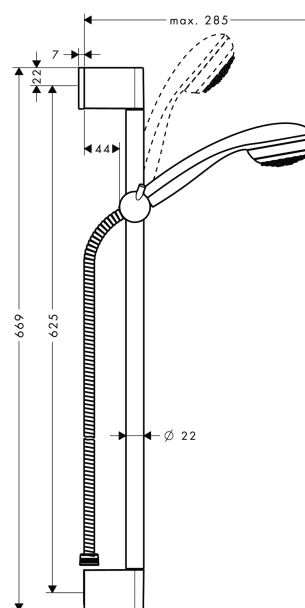

Crometta 85
sprchová sada Mono EcoSmart+ se sprchovou tyčí 65 cm
 Povrchová úprava: **chrom** Číslo položky: **27652000**

Popis

Vlastnosti

- obsahuje: ruční sprcha, sprchová tyč, sprchová hadice, jezdec
- velikost sprchové hlavice: 85 mm
- druh proudu: normální proud
- držák ruční sprchy nastavitelný do 90° polohy, otáčí se doleva a doprava, nahoru a dolů
- maximální průtokové množství při 3 barech: 6 l/min
- minimální průtokový tlak: 1 bar
- držáky na stěnu z plastu
- profilová trubka: kulatá
- délka tyče: 669 mm
- průměr sprchové tyče: 22 mm
- rozteč otvorů 625 mm
- EU taxonomie: max. 6 l/min - podstatný přínos pro životní prostředí (SC)

Technologie

Obrázek výrobku

Kótovaný výkres

Crometta 85
sprchová sada Mono EcoSmart+ se sprchovou tyčí 65 cm
 Povrchová úprava: **chrom** Číslo položky: **27652000**

Průtokový diagram

Společební hodnoty byly v praxi měřeny na příslušných armaturách (termostat/baterie/podomítkový ventil).

Crometta 85
sprchová sada Mono EcoSmart+ se sprchovou tyčí 65 cm
Povrchová úprava: **chrom** Číslo položky: **27652000**

Příklad montáže