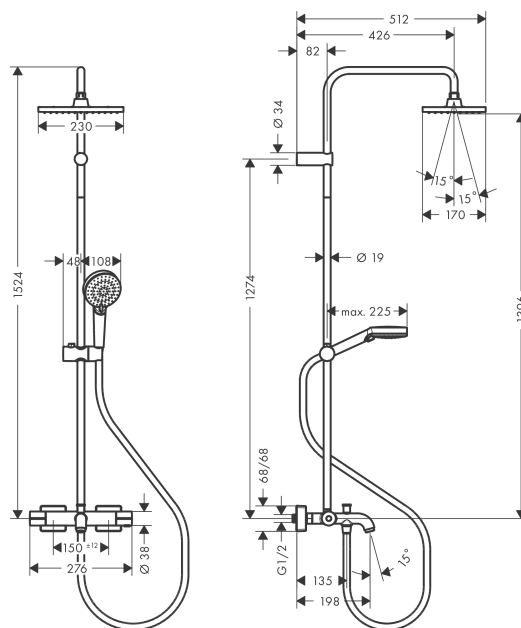

### Vlastnosti

- obsahuje: horní sprcha, ruční sprcha, vanový termostát, sprchová hadice, sprchový držák
- horní sprcha Vernis Shape 230 1jet
- velikost sprchové hlavice: 230 x 170 mm
- druh proudu: Rain
- kulový kloub: nastavitelný úhel horní sprchy
- druh proudu ruční sprchy: Rain, IntenseRain
- výškově nastavitelný držák ruční sprchy s jezdcem Push s aretační tlačítkem
- průměr tyče: 19 mm
- délka sprchového ramena: 426 mm
- maximální průtok při 0,3 MPa: 20 l/min
- min. průtokový tlak: 0,1 MPa
- termostát Vernis
- bezpečnostní pojistka při 40°C
- předem nastavitelné omezení teplé vody
- ovládání spotřebičů otočením rukojeti
- způsob montáže: instalace na stěnu
- zpětný ventil
- součásti dodávky: Showerpipe s nástěnným termostatem, rozety, etážky, upevňovací materiál, montážní návod
- minimální provozní tlak: 0,1 MPa
- maximální provozní tlak: 1,0 MPa

## Obrázek výrobku

## Kótovaný výkres

**Vernis Shape**  
**Showerpipe 230 1jet EcoSmart s vanovým termostatem**  
 Povrchové úpravy: **chrom**    Číslo položky: **26098000**

## Průtokový diagram

**Vernis Shape**  
**Showerpipe 230 1jet EcoSmart s vanovým termostatem**  
 Povrchové úpravy: **chrom** Číslo položky: **26098000**