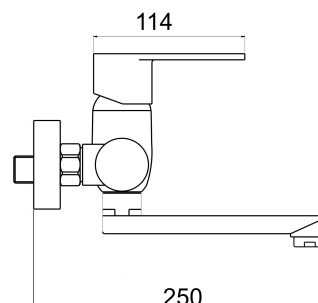

96077,0

Dřezová umyvadlová baterie 100 mm Titania Fresh chrom

EAN :8590309061656

Intrastat :84818011

Provedení : chrom

Hmotnost : 1,400 kg (brutto)

Kvalitní a odolná keramická kartuše 35 mm s prodlouženou zárukou 5 let. Prvotřídní chromové provedení. Dřezová nástěnná baterie s roztečí 100 mm a elegantním otočným ramenem o délce 200 mm.

Nazev	Hodnota	Jednotka
Příslušenství	kompletní	
Délka ramínka	200	mm
Typ ramene	200	mm
Hloubka krabice	400	mm
Šířka krabice	155	mm
Výška krabice	80	mm
Výška výrobku	155	mm
Šířka výrobku	150	mm
Hloubka výrobku	245	mm
Připojovací matice	3/4"	
Záruka na těsnost kartuše	5	rok
Typ kartuše	35	mm
Rozteč baterie	100	mm
Materiál	mosaz	