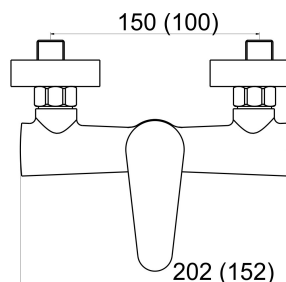

96077,0

Dřezová umyvadlová baterie 100 mm Titania Fresh chrom

EAN :8590309061656

Intrastat :84818011

Provedení : chrom

Hmotnost : 1,400 kg (brutto)

Kvalitní a odolná keramická kartuše 35 mm s prodlouženou zárukou 5 let. Prvotřídní chromové provedení. Dřezová nástěnná baterie s roztečí 100 mm a elegantním otočným ramenem o délce 200 mm.

Nazev	Hodnota	Jednotka
Příslušenství	kompletní	
Délka ramínka	200	mm
Typ ramene	200	mm
Hloubka krabice	400	mm
Šířka krabice	155	mm
Výška krabice	80	mm
Výška výrobku	155	mm
Šířka výrobku	150	mm
Hloubka výrobku	245	mm
Připojovací matice	3/4"	
Záruka na těsnost kartuše	5	rok
Typ kartuše	35	mm
Rozteč baterie	100	mm
Materiál	mosaz	