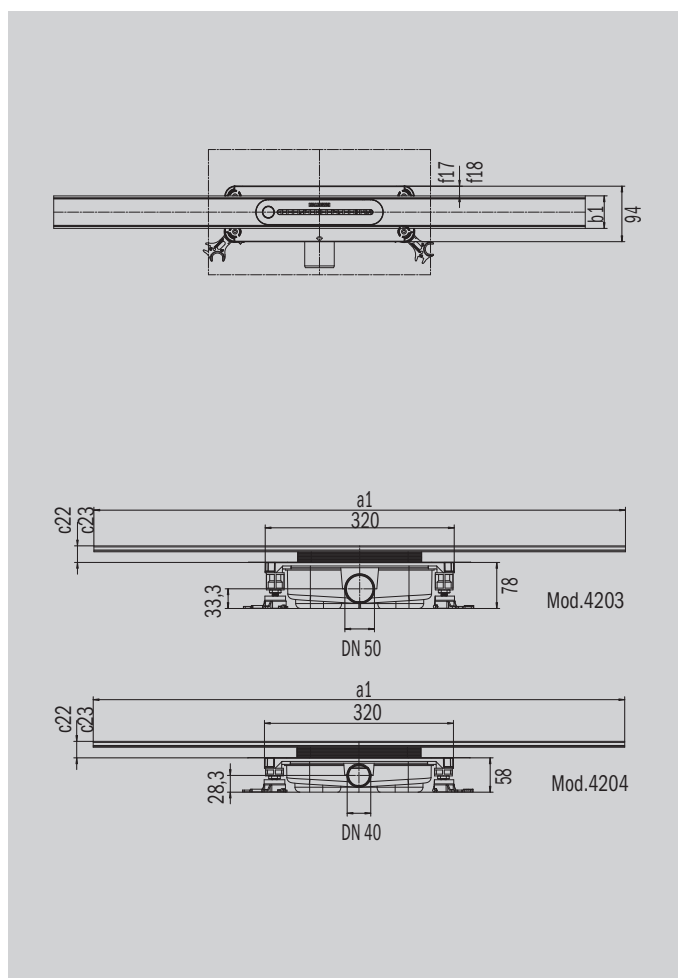

# FLOWLINE ZERO

- Nadčasový design z vysoce kvalitní nerezové oceli
- Rychlé a snadné čištění díky otevíracímu mechanismu KALDEWEI Click'n Clean
- Individuální montáž díky plynulému přizpůsobení standardních délek 900 mm, 1 200 mm a 1 500 mm
- Celková výška podlahového žlabu (dlažba, lepidlo na dlažbu, izolace) od 11 mm do 28 mm, vhodné také pro bezspárové podlahy
- Umístění je možné před stěnu nebo přímo ke stěně při celkové tloušťce vestavby (silikon, obklad, lepidlo na obklady, izolace) od 14 mm do 20 mm
- Včetně dílů pro výškové vyrovnání pro flexibilní přizpůsobení vestavby výšce podlahy
- Dokonale sladěné se všemi kompletními sadami odtokových souprav FLOWDRAIN HORIZONTAL

Ilustrační obrázek

Model		2400
Vnější délka [mm]	$a_1$	900 mm
Vnější šířka [mm]	$b_1$	55 mm
Montážní výška dlažby min.	$c_{22}$	11 mm
Montážní výška dlažby max.	$c_{23}$	28 mm
Vzdálenost od stěny min.	$f_{17}$	14 mm
Vzdálenost od stěny max.	$f_{18}$	20 mm
Délka brutto		1000 mm
Šířka brutto		160 mm
Výška brutto		80 mm
Čistá hmotnost [kg]		1 kg