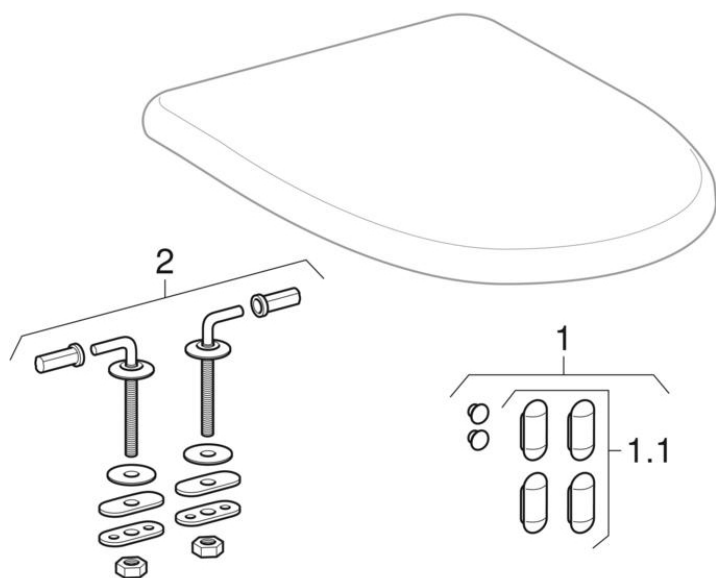

WC sedátka (Geberit Renova Comfort, Plus4)

2007 -

Značka Keramag, Geberit

Série Renova Comfort

Typ Plus4

Vlastnosti

Rok výroby od | 2007

Platí pro výrobky

572050000

#	Pol. č.	Označení	Náhrada za	Poznámky
1	598111000	Sada tlumících dorazů Geberit Prima CDI pro WC sedátko (6 ks.)	16704100000	
1.1	598014000	Sada vyrovnávacích podložek Geberit pro sedací kruh (4 ks.)		Vyrovnávací podložka
2	598133000	Sada upevňovacích závěsů Geberit pro WC sedátko, upevnění zdola (2 ks.)		