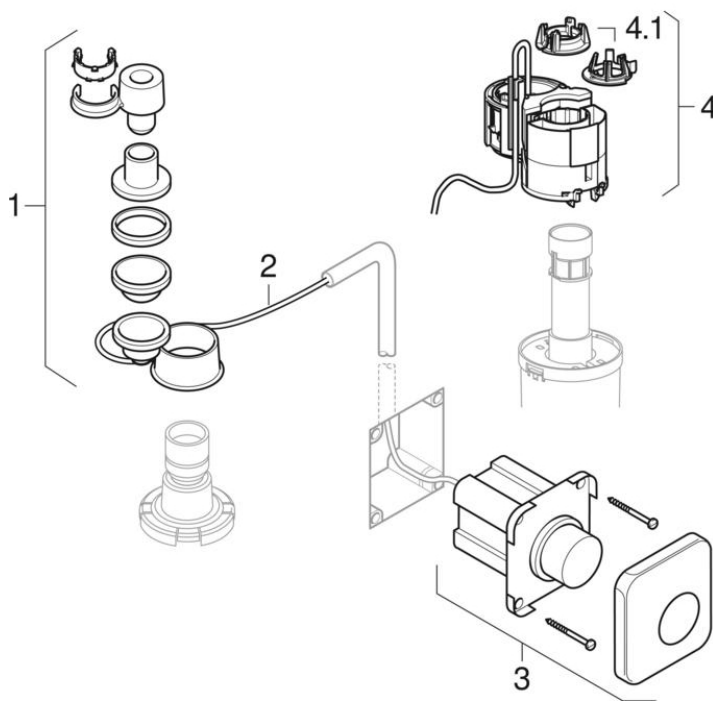

Ovládání WC HyTouch, manuální / pneumatické, 1 množství splachování

1985 - 2009

Značka Geberit

Vlastnosti

Rok výroby od	1985
Rok výroby do	2009
Název modelu	HyTouch

Příbuzné náhradní díly

- Splachovací nádržky pod omítku Kappa 15 cm, pro připojení PEX (UP200)
- Splachovací nádržky pod omítku Twinline 12 cm (UP130, 110.800)
- Splachovací nádržky pod omítku Omega 12 cm
- Splachovací nádržky pod omítku Kappa 15 cm (UP200)
- Splachovací nádržky pod omítku Kappa 15 cm (UP120, Artline), také pro přípojku PEX

#	Pol. č.	Označení	Poznámky
1	240.004.00.1	Přestavbová sada Geberit pro vypouštěcí ventil, pneumatický, 1 množství splachování	Roky výroby 1985–1998
2	256.000.00.1	Sada vzduchových hadiček Geberit d4 / d5	
3	888.544.11.1	Ruční tlačítko Geberit pneumatické, pod omítku: Alpská bílá	
3	888.544.21.1	Ruční tlačítko Geberit pneumatické, pod omítku: Pochromovaná lesklá	
4	240.573.00.1	Zvedák Geberit pro ovládání WC s pneumatickým ovládáním splachování, 1 množství splachování	Od roku výroby 1999
4.1	880.328.11.1	Pojistný kroužek Geberit pro vypouštěcí ventil, 2 množství splachování: Alpská bílá	

- K dispozici je jen zboží v seznamu