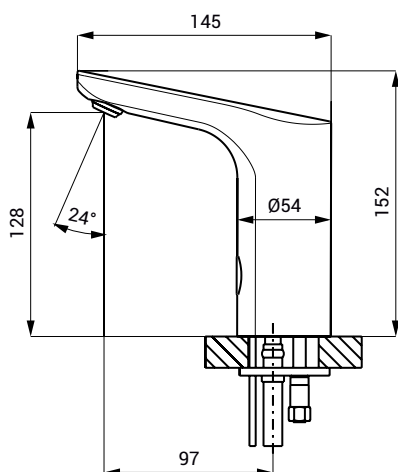

Automatické umyvadlové baterie gold COLOR ELITE LINE - SLU 62G, SLU 62GX

SANELA
we make water cool®

Technický list

gold
SLU 62G

gold mat
SLU 62GX

Vlastnosti

- obsahuje Bluetooth ovládání (placená aplikace Sanela control ke stažení)
- úsporný perlátor, průtok 6 l/min
- hygienický proplach
- otěruvzdorná povrchová úprava PVD
- určena pro přívod teplé a studené vody, nastavení teploty ručně rohovými ventily
- reaguje na přítomnost rukou ve snímané zóně okamžitým spuštěním vody
- k vypnutí vody dojde po vyjmutí rukou po uplynutí nastavené doby (možno nastavit v rozsahu 0,25 – 7,75 s)
- bezpečnostní funkce vypnutí vody po 5 minutách
- hlídání stavu baterie (u variant s indexem B)
- možnost přepnutí do režimu START/STOP
- nastavení parametrů a komunikace s elektronikou pomocí aplikace Sanela Control (Bluetooth) nebo dálkového ovladače SLD 03

Rozměry

Technická specifikace

Napájecí napětí

- SLU 62G, SLU 62GX 24 V DC
- SLU 62GB, SLU 62GXB 6 V

Příkon

- při napájení 24 V DC 7 W
- při napájení 6 V 3 W

Životnost baterií

- 4 ks AA alkalických baterií 1,5 V, 2700 mAh cca 2 roky (při 100 sepnutích denně)

Dosah

- standardně 0,13 - 0,19 m
- v režimu START/STOP 0,05 - 0,15 m

Doporučený pracovní tlak

- 0,1 - 0,6 MPa

Průtok

- 6 l/min. (inf. údaj)

Vstup vody

- vnější závit G 1/2"

Specifikace dodávky

- SLU 62G - obj. č. 13622 výtokové ramínko s elektronikou, elektromagnetický ventil (1 ks), sestava Y-dílu a hadic s integrovanou zpětnou klapkou, propojovací hadice, rohový ventil s filtrem a zpětnou klapkou (2 ks)
- SLU 62GX - obj. č. 13623 výtokové ramínko s elektronikou, elektromagnetický ventil (1 ks), sestava Y-dílu a hadic s integrovanou zpětnou klapkou, propojovací hadice, rohový ventil s filtrem a zpětnou klapkou (2 ks), 4 ks AA alkalických baterií 1,5 V, 2700 mAh s pouzdrům