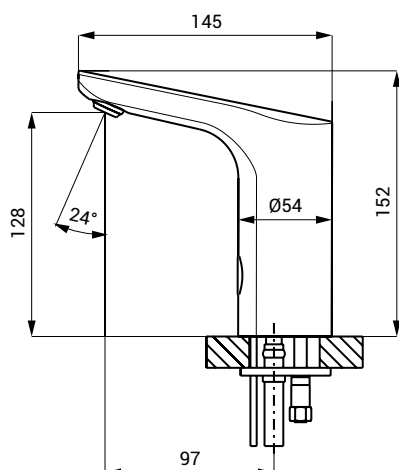

Rozměry

Technická specifikace

Napájecí napětí

- SLU 62F, SLU 62FX 24 V DC
- SLU 62FB, SLU 62FXB 6 V

Příkon

- při napájení 24 V DC 7 W
- při napájení 6 V 3 W

Životnost baterií

- 4 ks AA alkalických baterií cca 2 roky (při 100 sepnutích denně)
1,5 V, 2700 mAh

Dosah

- standardně 0,13 - 0,19 m
- v režimu START/STOP 0,05 - 0,15 m

Doporučený pracovní tlak

- 0,1 - 0,6 MPa

Průtok

- 6 l/min. (inf. údaj)

Vstup vody

- vnější závit G 1/2"

Specifikace dodávky

- SLU 62F - obj. č. 13620 výtokové ramínko s elektronikou, elektromagnetický ventil (1 ks), sestava Y-dílu a hadic s integrovanou zpětnou klapkou, propojovací hadice, rohový ventil s filtrem a zpětnou klapkou (2 ks)
- SLU 62FX - obj. č. 13621 výtokové ramínko s elektronikou, elektromagnetický ventil (1 ks), sestava Y-dílu a hadic s integrovanou zpětnou klapkou, propojovací hadice, rohový ventil s filtrem a zpětnou klapkou (2 ks), 4 ks AA alkalických baterií 1,5 V, 2700 mAh s pouzdrům