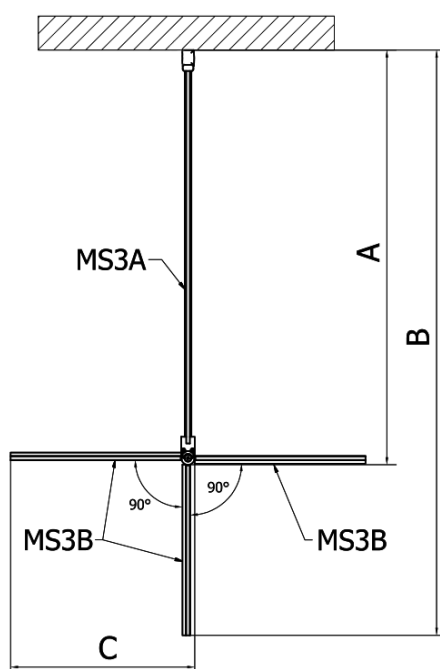

MODULAR SHOWER otočný panel k instalaci na stěnu modulu MS3, 600 mm

Objednací kód: MS3B-60

Rozměry

Šířka: 600 mm

Výška: 2000 mm

Parametry

Záruka: 2 roky

Technický list

MS3A-L,R	MS3B-L,R	A	B	C
MS3A-70	MS3B-30	675-695	975-995	330
MS3A-80	MS3B-30	775-795	1075-1095	330
MS3A-90	MS3B-30	875-895	1175-1195	330
MS3A-100	MS3B-30	975-995	1275-1295	330
MS3A-120	MS3B-30	1175-1195	1475-1495	330
MS3A-70	MS3B-40	675-695	1075-1095	430
MS3A-80	MS3B-40	775-795	1175-1195	430
MS3A-90	MS3B-40	875-895	1275-1295	430
MS3A-100	MS3B-40	975-995	1375-1395	430
MS3A-120	MS3B-40	1175-1195	1575-1595	430
MS3A-70	MS3B-50	675-695	1175-1195	530
MS3A-80	MS3B-50	775-795	1275-1295	530
MS3A-90	MS3B-50	875-895	1375-1395	530
MS3A-100	MS3B-50	975-995	1475-1495	530
MS3A-120	MS3B-50	1175-1195	1675-1695	530
MS3A-70	MS3B-60	675-695	1275-1295	630
MS3A-80	MS3B-60	775-795	1375-1395	630
MS3A-90	MS3B-60	875-895	1475-1495	630
MS3A-100	MS3B-60	975-995	1575-1595	630
MS3A-120	MS3B-60	1175-1195	1775-1795	630