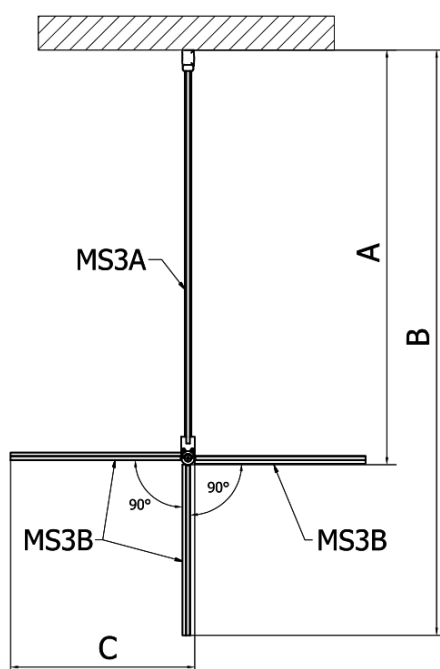

MODULAR SHOWER otočný panel k instalaci na stěnu modulu MS3, 500 mm

Objednací kód: MS3B-50

Rozměry

Šířka: 500 mm

Výška: 2000 mm

Parametry

Záruka: 2 roky

Technický list

MS3A-L,R	MS3B-L,R	A	B	C
MS3A-70	MS3B-30	675-695	975-995	330
MS3A-80	MS3B-30	775-795	1075-1095	330
MS3A-90	MS3B-30	875-895	1175-1195	330
MS3A-100	MS3B-30	975-995	1275-1295	330
MS3A-120	MS3B-30	1175-1195	1475-1495	330
MS3A-70	MS3B-40	675-695	1075-1095	430
MS3A-80	MS3B-40	775-795	1175-1195	430
MS3A-90	MS3B-40	875-895	1275-1295	430
MS3A-100	MS3B-40	975-995	1375-1395	430
MS3A-120	MS3B-40	1175-1195	1575-1595	430
MS3A-70	MS3B-50	675-695	1175-1195	530
MS3A-80	MS3B-50	775-795	1275-1295	530
MS3A-90	MS3B-50	875-895	1375-1395	530
MS3A-100	MS3B-50	975-995	1475-1495	530
MS3A-120	MS3B-50	1175-1195	1675-1695	530
MS3A-70	MS3B-60	675-695	1275-1295	630
MS3A-80	MS3B-60	775-795	1375-1395	630
MS3A-90	MS3B-60	875-895	1475-1495	630
MS3A-100	MS3B-60	975-995	1575-1595	630
MS3A-120	MS3B-60	1175-1195	1775-1795	630