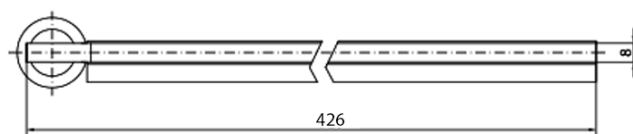

MODULAR SHOWER otočný panel k instalaci na stěnu modulu MS3, 400 mm

Objednací kód: MS3B-40

Rozměry

Šířka: 400 mm
Výška: 2000 mm

Parametry

Záruka: 2 roky

Technický list

MS3B-40L

MS3B-40R

MS3A-L,R	MS3B-L,R	A	B	C
MS3A-70	MS3B-30	675-695	975-995	330
MS3A-80	MS3B-30	775-795	1075-1095	330
MS3A-90	MS3B-30	875-895	1175-1195	330
MS3A-100	MS3B-30	975-995	1275-1295	330
MS3A-120	MS3B-30	1175-1195	1475-1495	330
MS3A-70	MS3B-40	675-695	1075-1095	430
MS3A-80	MS3B-40	775-795	1175-1195	430
MS3A-90	MS3B-40	875-895	1275-1295	430
MS3A-100	MS3B-40	975-995	1375-1395	430
MS3A-120	MS3B-40	1175-1195	1575-1595	430
MS3A-70	MS3B-50	675-695	1175-1195	530
MS3A-80	MS3B-50	775-795	1275-1295	530
MS3A-90	MS3B-50	875-895	1375-1395	530
MS3A-100	MS3B-50	975-995	1475-1495	530
MS3A-120	MS3B-50	1175-1195	1675-1695	530
MS3A-70	MS3B-60	675-695	1275-1295	630
MS3A-80	MS3B-60	775-795	1375-1395	630
MS3A-90	MS3B-60	875-895	1475-1495	630
MS3A-100	MS3B-60	975-995	1575-1595	630
MS3A-120	MS3B-60	1175-1195	1775-1795	630