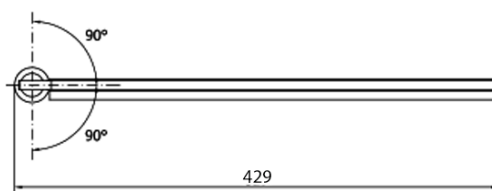

MODULAR SHOWER otočný panel k instalaci na stěnu modulu MS3, 400 mm

Objednací kód: MS3B-40

Rozměry

Šířka: 400 mm
Výška: 2000 mm

Parametry

Záruka: 2 roky

Technický list

MS3B-40L

MS3B-40R

MS3A-L,R	MS3B-L,R	A	B	C
MS3A-70	MS3B-30	675-695	975-995	330
MS3A-80	MS3B-30	775-795	1075-1095	330
MS3A-90	MS3B-30	875-895	1175-1195	330
MS3A-100	MS3B-30	975-995	1275-1295	330
MS3A-120	MS3B-30	1175-1195	1475-1495	330
MS3A-70	MS3B-40	675-695	1075-1095	430
MS3A-80	MS3B-40	775-795	1175-1195	430
MS3A-90	MS3B-40	875-895	1275-1295	430
MS3A-100	MS3B-40	975-995	1375-1395	430
MS3A-120	MS3B-40	1175-1195	1575-1595	430
MS3A-70	MS3B-50	675-695	1175-1195	530
MS3A-80	MS3B-50	775-795	1275-1295	530
MS3A-90	MS3B-50	875-895	1375-1395	530
MS3A-100	MS3B-50	975-995	1475-1495	530
MS3A-120	MS3B-50	1175-1195	1675-1695	530
MS3A-70	MS3B-60	675-695	1275-1295	630
MS3A-80	MS3B-60	775-795	1375-1395	630
MS3A-90	MS3B-60	875-895	1475-1495	630
MS3A-100	MS3B-60	975-995	1575-1595	630
MS3A-120	MS3B-60	1175-1195	1775-1795	630