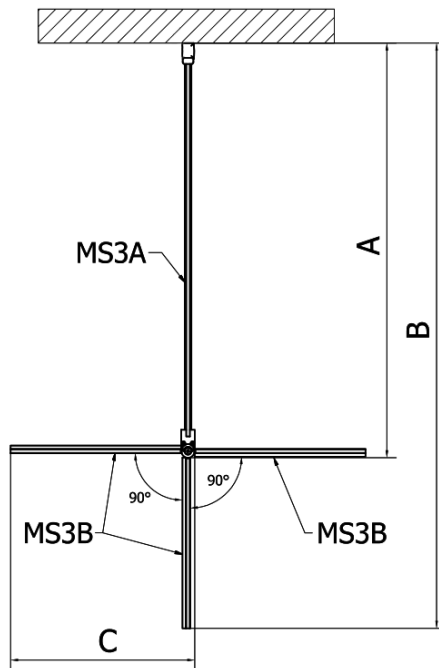

MODULAR SHOWER otočný panel k instalaci na stěnu modulu MS3, 400 mm

Objednací kód: MS3B-40

Rozměry

Šířka: 400 mm
Výška: 2000 mm

Parametry

Záruka: 2 roky

Technický list

MS3B-40L

MS3B-40R

MS3A-L,R	MS3B-L,R	A	B	C
MS3A-70	MS3B-30	675-695	975-995	330
MS3A-80	MS3B-30	775-795	1075-1095	330
MS3A-90	MS3B-30	875-895	1175-1195	330
MS3A-100	MS3B-30	975-995	1275-1295	330
MS3A-120	MS3B-30	1175-1195	1475-1495	330
MS3A-70	MS3B-40	675-695	1075-1095	430
MS3A-80	MS3B-40	775-795	1175-1195	430
MS3A-90	MS3B-40	875-895	1275-1295	430
MS3A-100	MS3B-40	975-995	1375-1395	430
MS3A-120	MS3B-40	1175-1195	1575-1595	430
MS3A-70	MS3B-50	675-695	1175-1195	530
MS3A-80	MS3B-50	775-795	1275-1295	530
MS3A-90	MS3B-50	875-895	1375-1395	530
MS3A-100	MS3B-50	975-995	1475-1495	530
MS3A-120	MS3B-50	1175-1195	1675-1695	530
MS3A-70	MS3B-60	675-695	1275-1295	630
MS3A-80	MS3B-60	775-795	1375-1395	630
MS3A-90	MS3B-60	875-895	1475-1495	630
MS3A-100	MS3B-60	975-995	1575-1595	630
MS3A-120	MS3B-60	1175-1195	1775-1795	630