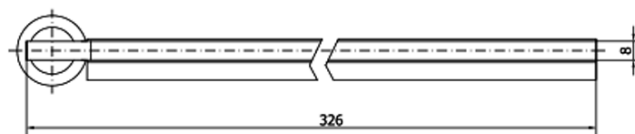

MODULAR SHOWER otočný panel k instalaci na stěnu modulu MS3, 300 mm

Objednací kód: MS3B-30

Rozměry

Šířka: 300 mm

Výška: 2000 mm

Parametry

Záruka: 2 roky

Technický list

MS3B-30L

MS3B-30R

MS3A-L,R	MS3B-L,R	A	B	C
MS3A-70	MS3B-30	675-695	975-995	330
MS3A-80	MS3B-30	775-795	1075-1095	330
MS3A-90	MS3B-30	875-895	1175-1195	330
MS3A-100	MS3B-30	975-995	1275-1295	330
MS3A-120	MS3B-30	1175-1195	1475-1495	330
MS3A-70	MS3B-40	675-695	1075-1095	430
MS3A-80	MS3B-40	775-795	1175-1195	430
MS3A-90	MS3B-40	875-895	1275-1295	430
MS3A-100	MS3B-40	975-995	1375-1395	430
MS3A-120	MS3B-40	1175-1195	1575-1595	430
MS3A-70	MS3B-50	675-695	1175-1195	530
MS3A-80	MS3B-50	775-795	1275-1295	530
MS3A-90	MS3B-50	875-895	1375-1395	530
MS3A-100	MS3B-50	975-995	1475-1495	530
MS3A-120	MS3B-50	1175-1195	1675-1695	530
MS3A-70	MS3B-60	675-695	1275-1295	630
MS3A-80	MS3B-60	775-795	1375-1395	630
MS3A-90	MS3B-60	875-895	1475-1495	630
MS3A-100	MS3B-60	975-995	1575-1595	630
MS3A-120	MS3B-60	1175-1195	1775-1795	630