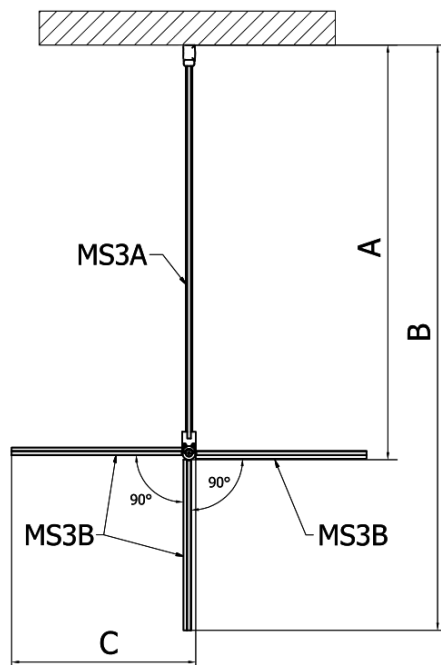

## MODULAR SHOWER stěna k instalaci na zed', pro připojení otočného panelu, 900 mm

Objednací kód: MS3A-90

### Rozměry

Výška: 2000 mm

Hloubka: 900 mm

## Technický list

MS3A-L,R	MS3B-L,R	A	B	C
MS3A-70	MS3B-30	675-695	975-995	330
MS3A-80	MS3B-30	775-795	1075-1095	330
MS3A-90	MS3B-30	875-895	1175-1195	330
MS3A-100	MS3B-30	975-995	1275-1295	330
MS3A-120	MS3B-30	1175-1195	1475-1495	330
MS3A-70	MS3B-40	675-695	1075-1095	430
MS3A-80	MS3B-40	775-795	1175-1195	430
MS3A-90	MS3B-40	875-895	1275-1295	430
MS3A-100	MS3B-40	975-995	1375-1395	430
MS3A-120	MS3B-40	1175-1195	1575-1595	430
MS3A-70	MS3B-50	675-695	1175-1195	530
MS3A-80	MS3B-50	775-795	1275-1295	530
MS3A-90	MS3B-50	875-895	1375-1395	530
MS3A-100	MS3B-50	975-995	1475-1495	530
MS3A-120	MS3B-50	1175-1195	1675-1695	530
MS3A-70	MS3B-60	675-695	1275-1295	630
MS3A-80	MS3B-60	775-795	1375-1395	630
MS3A-90	MS3B-60	875-895	1475-1495	630
MS3A-100	MS3B-60	975-995	1575-1595	630
MS3A-120	MS3B-60	1175-1195	1775-1795	630