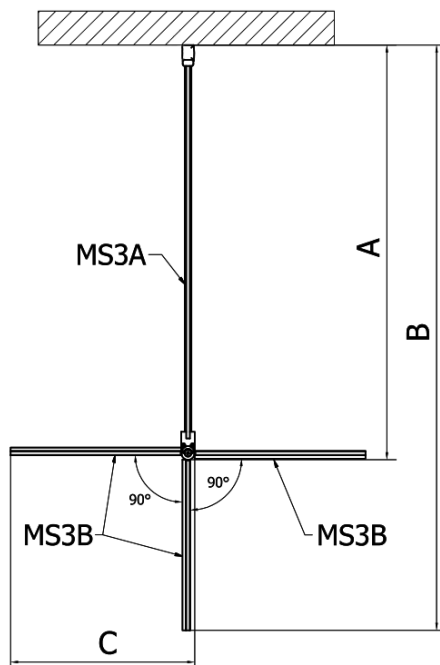

MODULAR SHOWER stěna k instalaci na zed', pro připojení otočného panelu, 700 mm

Objednací kód: MS3A-70

Rozměry

Výška: 2000 mm

Hloubka: 700 mm

Parametry

Záruka: 2 roky

Technický list

MS3A-L,R	MS3B-L,R	A	B	C
MS3A-70	MS3B-30	675-695	975-995	330
MS3A-80	MS3B-30	775-795	1075-1095	330
MS3A-90	MS3B-30	875-895	1175-1195	330
MS3A-100	MS3B-30	975-995	1275-1295	330
MS3A-120	MS3B-30	1175-1195	1475-1495	330
MS3A-70	MS3B-40	675-695	1075-1095	430
MS3A-80	MS3B-40	775-795	1175-1195	430
MS3A-90	MS3B-40	875-895	1275-1295	430
MS3A-100	MS3B-40	975-995	1375-1395	430
MS3A-120	MS3B-40	1175-1195	1575-1595	430
MS3A-70	MS3B-50	675-695	1175-1195	530
MS3A-80	MS3B-50	775-795	1275-1295	530
MS3A-90	MS3B-50	875-895	1375-1395	530
MS3A-100	MS3B-50	975-995	1475-1495	530
MS3A-120	MS3B-50	1175-1195	1675-1695	530
MS3A-70	MS3B-60	675-695	1275-1295	630
MS3A-80	MS3B-60	775-795	1375-1395	630
MS3A-90	MS3B-60	875-895	1475-1495	630
MS3A-100	MS3B-60	975-995	1575-1595	630
MS3A-120	MS3B-60	1175-1195	1775-1795	630