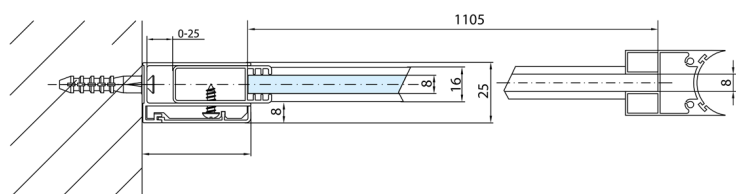

MODULAR SHOWER stěna k instalaci na zed', pro připojení otočného panelu, 1200 mm

Objednací kód: MS3A-120

Rozměry

Výška: 2000 mm

Hloubka: 1200 mm

Parametry

Záruka: 2 roky

Technický list

MS3A-L,R	MS3B-L,R	A	B	C
MS3A-70	MS3B-30	675-695	975-995	330
MS3A-80	MS3B-30	775-795	1075-1095	330
MS3A-90	MS3B-30	875-895	1175-1195	330
MS3A-100	MS3B-30	975-995	1275-1295	330
MS3A-120	MS3B-30	1175-1195	1475-1495	330
MS3A-70	MS3B-40	675-695	1075-1095	430
MS3A-80	MS3B-40	775-795	1175-1195	430
MS3A-90	MS3B-40	875-895	1275-1295	430
MS3A-100	MS3B-40	975-995	1375-1395	430
MS3A-120	MS3B-40	1175-1195	1575-1595	430
MS3A-70	MS3B-50	675-695	1175-1195	530
MS3A-80	MS3B-50	775-795	1275-1295	530
MS3A-90	MS3B-50	875-895	1375-1395	530
MS3A-100	MS3B-50	975-995	1475-1495	530
MS3A-120	MS3B-50	1175-1195	1675-1695	530
MS3A-70	MS3B-60	675-695	1275-1295	630
MS3A-80	MS3B-60	775-795	1375-1395	630
MS3A-90	MS3B-60	875-895	1475-1495	630
MS3A-100	MS3B-60	975-995	1575-1595	630
MS3A-120	MS3B-60	1175-1195	1775-1795	630