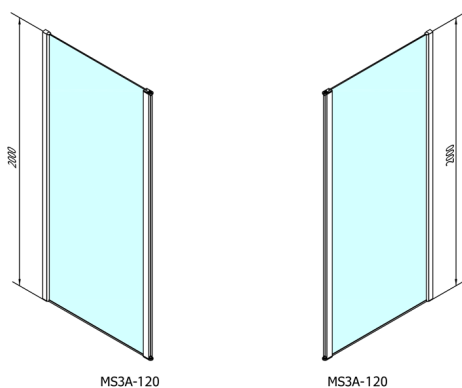

MODULAR SHOWER stěna k instalaci na zed', pro připojení otočného panelu, 1200 mm

Objednací kód: MS3A-120

Rozměry

Výška: 2000 mm

Hloubka: 1200 mm

Parametry

Záruka: 2 roky

Technický list

MS3A-L,R	MS3B-L,R	A	B	C
MS3A-70	MS3B-30	675-695	975-995	330
MS3A-80	MS3B-30	775-795	1075-1095	330
MS3A-90	MS3B-30	875-895	1175-1195	330
MS3A-100	MS3B-30	975-995	1275-1295	330
MS3A-120	MS3B-30	1175-1195	1475-1495	330
MS3A-70	MS3B-40	675-695	1075-1095	430
MS3A-80	MS3B-40	775-795	1175-1195	430
MS3A-90	MS3B-40	875-895	1275-1295	430
MS3A-100	MS3B-40	975-995	1375-1395	430
MS3A-120	MS3B-40	1175-1195	1575-1595	430
MS3A-70	MS3B-50	675-695	1175-1195	530
MS3A-80	MS3B-50	775-795	1275-1295	530
MS3A-90	MS3B-50	875-895	1375-1395	530
MS3A-100	MS3B-50	975-995	1475-1495	530
MS3A-120	MS3B-50	1175-1195	1675-1695	530
MS3A-70	MS3B-60	675-695	1275-1295	630
MS3A-80	MS3B-60	775-795	1375-1395	630
MS3A-90	MS3B-60	875-895	1475-1495	630
MS3A-100	MS3B-60	975-995	1575-1595	630
MS3A-120	MS3B-60	1175-1195	1775-1795	630