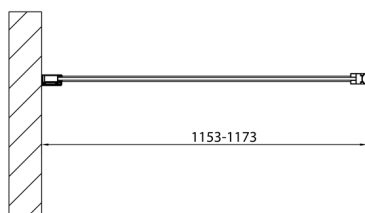

MODULAR SHOWER stěna k instalaci na zed', pro připojení otočného panelu, 1200 mm

Objednací kód: MS3A-120

Rozměry

Výška: 2000 mm

Hloubka: 1200 mm

Parametry

Záruka: 2 roky

Technický list

MS3A-L,R	MS3B-L,R	A	B	C
MS3A-70	MS3B-30	675-695	975-995	330
MS3A-80	MS3B-30	775-795	1075-1095	330
MS3A-90	MS3B-30	875-895	1175-1195	330
MS3A-100	MS3B-30	975-995	1275-1295	330
MS3A-120	MS3B-30	1175-1195	1475-1495	330
MS3A-70	MS3B-40	675-695	1075-1095	430
MS3A-80	MS3B-40	775-795	1175-1195	430
MS3A-90	MS3B-40	875-895	1275-1295	430
MS3A-100	MS3B-40	975-995	1375-1395	430
MS3A-120	MS3B-40	1175-1195	1575-1595	430
MS3A-70	MS3B-50	675-695	1175-1195	530
MS3A-80	MS3B-50	775-795	1275-1295	530
MS3A-90	MS3B-50	875-895	1375-1395	530
MS3A-100	MS3B-50	975-995	1475-1495	530
MS3A-120	MS3B-50	1175-1195	1675-1695	530
MS3A-70	MS3B-60	675-695	1275-1295	630
MS3A-80	MS3B-60	775-795	1375-1395	630
MS3A-90	MS3B-60	875-895	1475-1495	630
MS3A-100	MS3B-60	975-995	1575-1595	630
MS3A-120	MS3B-60	1175-1195	1775-1795	630