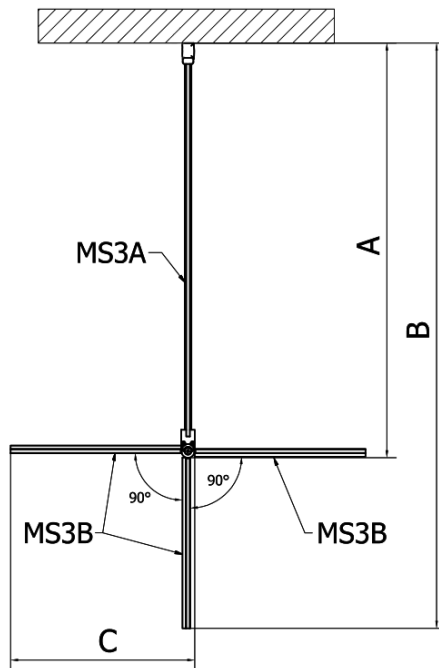

MODULAR SHOWER stěna k instalaci na zed', pro připojení otočného panelu, 1200 mm

Objednací kód: MS3A-120

Rozměry

Výška: 2000 mm

Hloubka: 1200 mm

Parametry

Záruka: 2 roky

Technický list

MS3A-L,R	MS3B-L,R	A	B	C
MS3A-70	MS3B-30	675-695	975-995	330
MS3A-80	MS3B-30	775-795	1075-1095	330
MS3A-90	MS3B-30	875-895	1175-1195	330
MS3A-100	MS3B-30	975-995	1275-1295	330
MS3A-120	MS3B-30	1175-1195	1475-1495	330
MS3A-70	MS3B-40	675-695	1075-1095	430
MS3A-80	MS3B-40	775-795	1175-1195	430
MS3A-90	MS3B-40	875-895	1275-1295	430
MS3A-100	MS3B-40	975-995	1375-1395	430
MS3A-120	MS3B-40	1175-1195	1575-1595	430
MS3A-70	MS3B-50	675-695	1175-1195	530
MS3A-80	MS3B-50	775-795	1275-1295	530
MS3A-90	MS3B-50	875-895	1375-1395	530
MS3A-100	MS3B-50	975-995	1475-1495	530
MS3A-120	MS3B-50	1175-1195	1675-1695	530
MS3A-70	MS3B-60	675-695	1275-1295	630
MS3A-80	MS3B-60	775-795	1375-1395	630
MS3A-90	MS3B-60	875-895	1475-1495	630
MS3A-100	MS3B-60	975-995	1575-1595	630
MS3A-120	MS3B-60	1175-1195	1775-1795	630