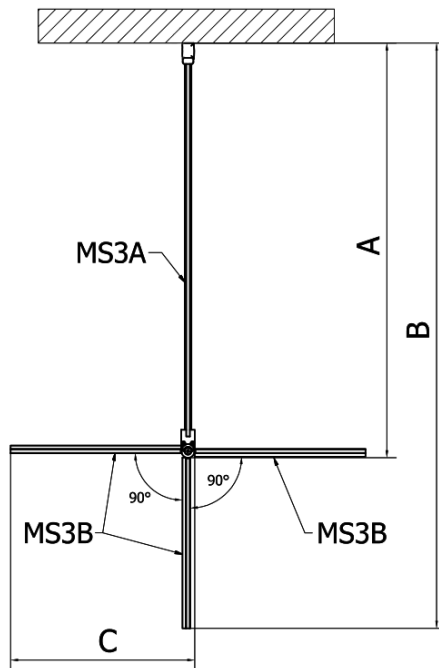

MODULAR SHOWER stěna k instalaci na zed', pro připojení otočného panelu, 1000 mm

Objednací kód: MS3A-100

Rozměry

Výška: 2000 mm

Hloubka: 1000 mm

Parametry

Záruka: 2 roky

Technický list

MS3A-L,R	MS3B-L,R	A	B	C
MS3A-70	MS3B-30	675-695	975-995	330
MS3A-80	MS3B-30	775-795	1075-1095	330
MS3A-90	MS3B-30	875-895	1175-1195	330
MS3A-100	MS3B-30	975-995	1275-1295	330
MS3A-120	MS3B-30	1175-1195	1475-1495	330
MS3A-70	MS3B-40	675-695	1075-1095	430
MS3A-80	MS3B-40	775-795	1175-1195	430
MS3A-90	MS3B-40	875-895	1275-1295	430
MS3A-100	MS3B-40	975-995	1375-1395	430
MS3A-120	MS3B-40	1175-1195	1575-1595	430
MS3A-70	MS3B-50	675-695	1175-1195	530
MS3A-80	MS3B-50	775-795	1275-1295	530
MS3A-90	MS3B-50	875-895	1375-1395	530
MS3A-100	MS3B-50	975-995	1475-1495	530
MS3A-120	MS3B-50	1175-1195	1675-1695	530
MS3A-70	MS3B-60	675-695	1275-1295	630
MS3A-80	MS3B-60	775-795	1375-1395	630
MS3A-90	MS3B-60	875-895	1475-1495	630
MS3A-100	MS3B-60	975-995	1575-1595	630
MS3A-120	MS3B-60	1175-1195	1775-1795	630