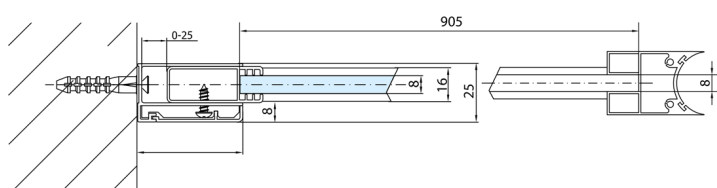

MODULAR SHOWER stěna k instalaci na zed', pro připojení otočného panelu, 1000 mm

Objednací kód: MS3A-100

Rozměry

Výška: 2000 mm

Hloubka: 1000 mm

Parametry

Záruka: 2 roky

Technický list

MS3A-L,R	MS3B-L,R	A	B	C
MS3A-70	MS3B-30	675-695	975-995	330
MS3A-80	MS3B-30	775-795	1075-1095	330
MS3A-90	MS3B-30	875-895	1175-1195	330
MS3A-100	MS3B-30	975-995	1275-1295	330
MS3A-120	MS3B-30	1175-1195	1475-1495	330
MS3A-70	MS3B-40	675-695	1075-1095	430
MS3A-80	MS3B-40	775-795	1175-1195	430
MS3A-90	MS3B-40	875-895	1275-1295	430
MS3A-100	MS3B-40	975-995	1375-1395	430
MS3A-120	MS3B-40	1175-1195	1575-1595	430
MS3A-70	MS3B-50	675-695	1175-1195	530
MS3A-80	MS3B-50	775-795	1275-1295	530
MS3A-90	MS3B-50	875-895	1375-1395	530
MS3A-100	MS3B-50	975-995	1475-1495	530
MS3A-120	MS3B-50	1175-1195	1675-1695	530
MS3A-70	MS3B-60	675-695	1275-1295	630
MS3A-80	MS3B-60	775-795	1375-1395	630
MS3A-90	MS3B-60	875-895	1475-1495	630
MS3A-100	MS3B-60	975-995	1575-1595	630
MS3A-120	MS3B-60	1175-1195	1775-1795	630