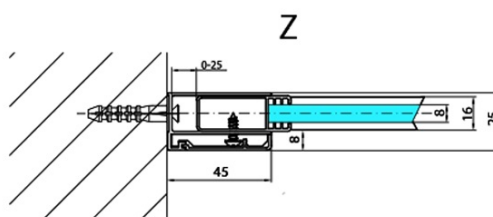

## MODULAR SHOWER stěna k instalaci na zed', pro připojení pevného panelu, 900 mm

Objednací kód: MS2A-90

### Rozměry

Výška: 2000 mm

Hloubka: 900 mm

## Technický list

MS2A-xxx+MS2B-xxxL

MS2A-xxx+MS2B-xxxR

ARTICLE	A
MS2A-80	776-801
MS2A-90	876-901
MS2A-100	976-1001
MS2A-110	1076-1101
MS2A-120	1176-1201

ARTICLE	B
MS2B-30	280
MS2B-40	380
MS2B-60	580
MS2B-80	780
MS2B-100	980
MS2B-120	1180