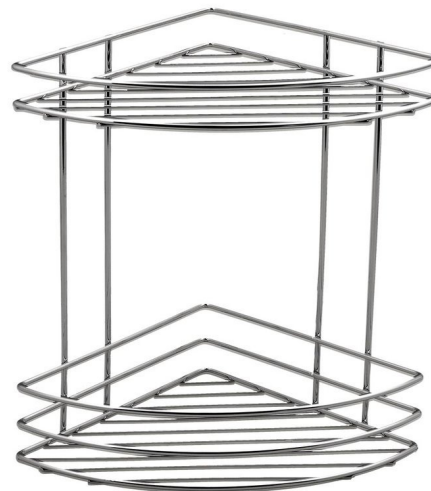

CHROM LINE drátěná police rohová dvojitá, chrom

Objednací kód: 37010

Rozměry

Délka: 200 mm

Šířka: 200 mm

Výška: 280 mm

Hloubka: 200 mm

Parametry

Barva: Chrom

Materiál: Ocel

Záruka: 2 roky

Technický list