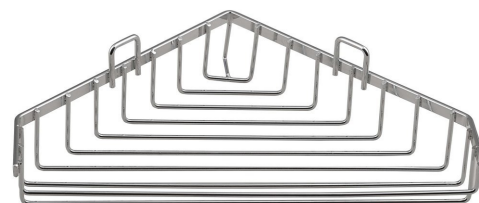

CHROM LINE drátěná rohová mýdlenka, chrom

Objednací kód: 37003

Rozměry

Délka: 260 mm

Šířka: 260 mm

Výška: 40 mm

Hloubka: 175 mm

Parametry

Barva: Chrom

Materiál: Ocel

Záruka: 2 roky

Technický list