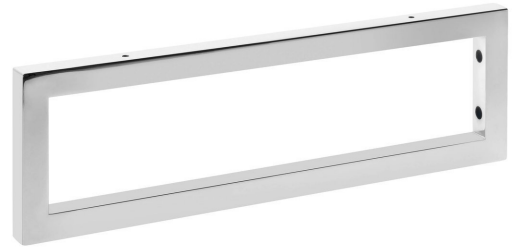

Podpěrná konzole 490x150x25mm, chrom, 1 ks

Objednací kód: 30390

Rozměry

Šířka: 25 mm
 Výška: 150 mm
 Hloubka: 490 mm

Parametry

Barva: Chrom
 Materiál: Ocel
 Záruka: 2 roky

Technický list