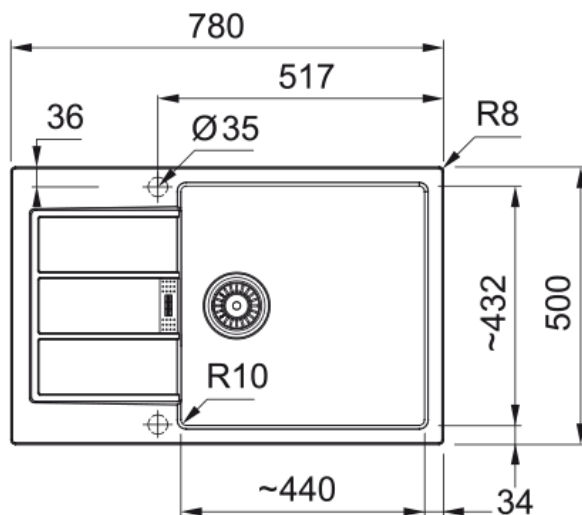

S2D 611-78 XL Šedá | 143.0617.617

Informace o produktu

Typ dřezu	Dřez s odkapem
Materiál	Tectonite
Počet dřezů	1
Barva	Šedá
Povrch	Žádná

Rozměry

Vnější rozměr: délka	780.0
Vnější rozměr: šířka	500.0
Vnitřní rozměr: délka	440.0
Vnitřní rozměr: šířka	430.0
Hloubka dřezu	200.0
Výřez pro horní montáž: délka	764.0
Výřez pro horní montáž: šířka	484.0

Instalace

Min. šířka skříňky	60 cm
--------------------	-------

Specifikace produktu

Typ instalace	Horní montáž
Výpust	3 1/2"
Odkapávací plocha	Reverzibilní

Identifikace produktu

Produktová značka	FRANKE
Produktová řada	Smart
Modelová řada	Sirius 2
Logo	CE