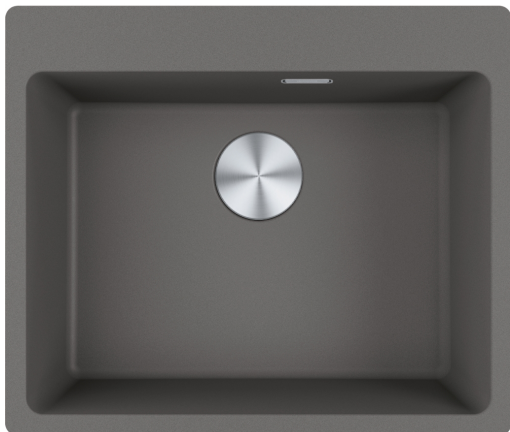

MRG 610-54 FTL Šedý kámen | 114.0661.455

Informace o produktu

Typ dřezu	Jednodřez bez odkapu
Materiál	Fragranite
Počet dřezů	1
Barva	Šedý kámen
Povrch	Žádná

Rozměry

Vnější rozměr: délka	590.0
Vnější rozměr: šířka	500.0
Vnitřní rozměr: délka	540.0
Vnitřní rozměr: šířka	400.0
Hloubka dřezu	200.0
Výřez pro horní montáž: délka	570.0
Výřez pro horní montáž: šířka	480.0

Instalace

Min. šířka skříňky	60 cm
--------------------	-------

Specifikace produktu

Typ instalace	Horní montáž
Výpust	3 1/2"
Odkapávací plocha	Bez odkapávací plochy

Identifikace produktu

Produktová značka	FRANKE
Produktová řada	Maris
Modelová řada	Maris
Logo	CE
Logo	UKCA

Vlastnosti

Počet odkapávacích ploch	Bez odkapávací plochy
Reverzibilní	Ne
Zadní lem na baterii	Ano

Příslušenství v ceně	Ano
Typ ovládání výpusti	Manuální
Včetně sifonu	Ano
Počet otvorů	5 - Pro vyvrtání
Možnost umístit dávkovač	Ano