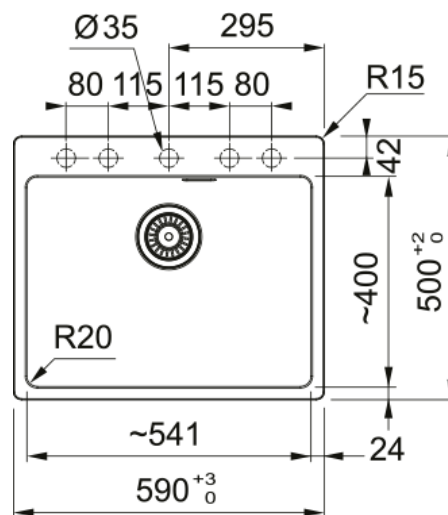

MRG 610-54 FTL Šedý kámen | 114.0661.455

Informace o produktu

Typ dřezu	Jednodřez bez odkapu
Materiál	Fragranite
Počet dřezů	1
Barva	Šedý kámen
Povrch	Žádná

Rozměry

Vnější rozměr: délka	590.0
Vnější rozměr: šířka	500.0
Vnitřní rozměr: délka	540.0
Vnitřní rozměr: šířka	400.0
Hloubka dřezu	200.0
Výřez pro horní montáž: délka	570.0
Výřez pro horní montáž: šířka	480.0

Instalace

Min. šířka skříňky	60 cm
--------------------	-------

Specifikace produktu

Typ instalace	Horní montáž
Výpust	3 1/2"
Odkapávací plocha	Bez odkapávací plochy

Identifikace produktu

Produktová značka	FRANKE
Produktová řada	Maris
Modelová řada	Maris
Logo	CE
Logo	UKCA

Vlastnosti

Počet odkapávacích ploch	Bez odkapávací plochy
Reverzibilní	Ne
Zadní lem na baterii	Ano

Příslušenství v ceně	Ano
Typ ovládání výpusti	Manuální
Včetně sifonu	Ano
Počet otvorů	5 - Pro vyvrtání
Možnost umístit dávkovač	Ano