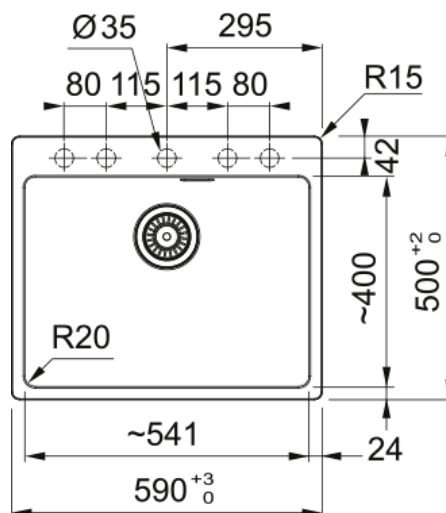

# MRG 610-54 FTL Matná černá | 114.0661.453

## Rozměry

Vnější rozměr: délka	590.0
Vnější rozměr: šířka	500.0
Vnitřní rozměr: délka	540.0
Vnitřní rozměr: šířka	400.0
Hloubka dřezu	200.0
Výřez pro horní montáž: délka	570.0
Výřez pro horní montáž: šířka	480.0