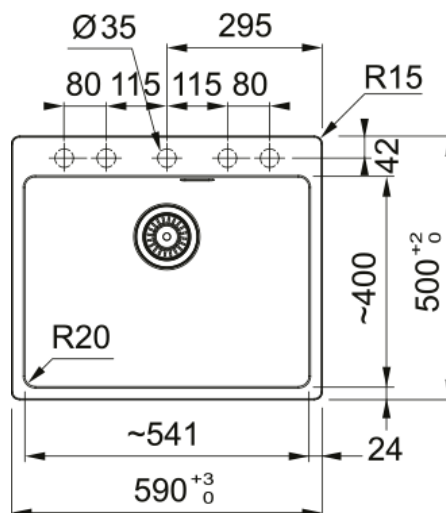

# MRG 610-54 FTL Bílá-led | 114.0661.452

## Rozměry

Vnější rozměr: délka	590.0
Vnější rozměr: šířka	500.0
Vnitřní rozměr: délka	540.0
Vnitřní rozměr: šířka	400.0
Hloubka dřezu	200.0
Výřez pro horní montáž: délka	570.0
Výřez pro horní montáž: šířka	480.0