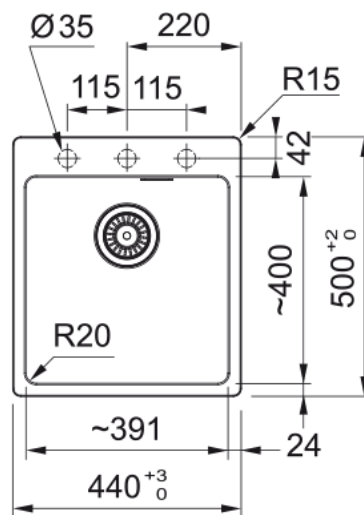

# MRG 610-39 FTL Šedý kámen | 114.0661.450

## Rozměry

Vnější rozměr: délka	440.0
Vnější rozměr: šířka	500.0
Vnitřní rozměr: délka	390.0
Vnitřní rozměr: šířka	400.0
Hloubka dřezu	200.0
Výřez pro horní montáž: délka	420.0
Výřez pro horní montáž: šířka	480.0