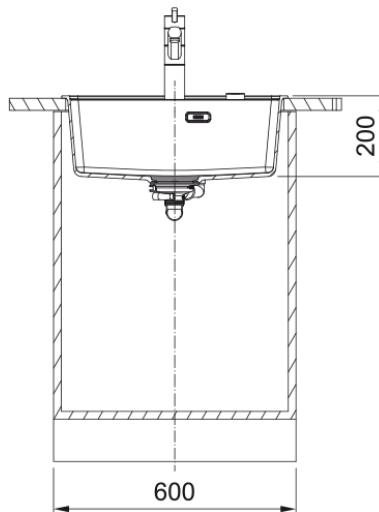

MRG 610-52 RTL Šedý kámen | 114.0661.386

Informace o produktu

Typ dřezu	Jednodřez bez odkapu
Materiál	Fragranite
Počet dřezů	1
Barva	Šedý kámen
Povrch	Žádná

Rozměry

Vnější rozměr: délka	560.0
Vnější rozměr: šířka	510.0
Vnitřní rozměr: délka	520.0
Vnitřní rozměr: šířka	400.0
Hloubka dřezu	200.0
Výřez pro horní montáž: délka	540.0
Výřez pro horní montáž: šířka	498.0

Instalace

Min. šířka skříňky	60 cm

Specifikace produktu

Typ instalace	Horní montáž
Výpust	3 1/2"
Odkapávací plocha	Bez odkapávací plochy

Identifikace produktu

Produktová značka	FRANKE
Produktová řada	Maris
Modelová řada	Maris
Logo	CE

Vlastnosti

Počet odkapávacích ploch	Bez odkapávací plochy
Reverzibilní	Ne
Zadní lem na baterii	Ano
Příslušenství v ceně	Ano