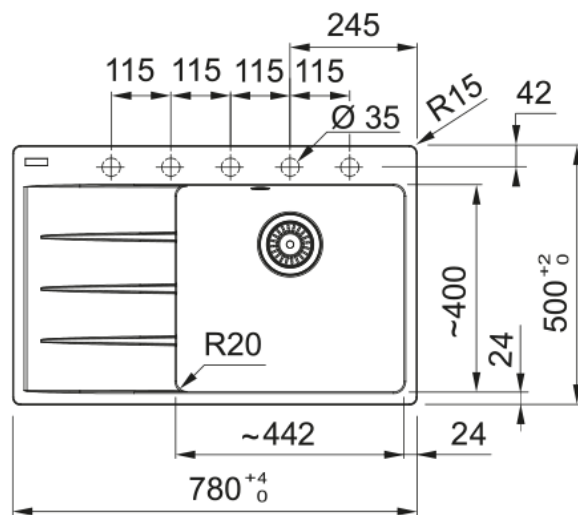

CNG 611-78 TL/2 Šedý kámen | 114.0637.516

Informace o produktu

Typ dřezu	Dřez s odkapem
Materiál	Fragranite
Počet dřezů	1
Barva	Šedý kámen
Povrch	Žádná

Rozměry

Vnější rozměr: délka	780.0
Vnější rozměr: šířka	500.0
Vnitřní rozměr: délka	440.0
Vnitřní rozměr: šířka	400.0
Hloubka dřezu	200.0
Výřez pro horní montáž: délka	760.0
Výřez pro horní montáž: šířka	480.0

Instalace

Min. šířka skříňky	50 cm
--------------------	-------

Specifikace produktu

Typ instalace	Horní montáž
Výpust	3 1/2"
Odkapávací plocha	Odkapávací plocha vpravo

Identifikace produktu

Produktová značka	FRANKE
Produktová řada	Maris
Modelová řada	Centro
Logo	CE

Vlastnosti

Počet odkapávacích ploch	1
Reverzibilní	Ne
Zadní lem na baterii	Ano
Příslušenství v ceně	Ano

Typ ovládání výpusti	Manuální
Včetně sifonu	Ano
Počet otvorů	5 - Pro vyvrtání
Možnost umístit dávkovač	Ano