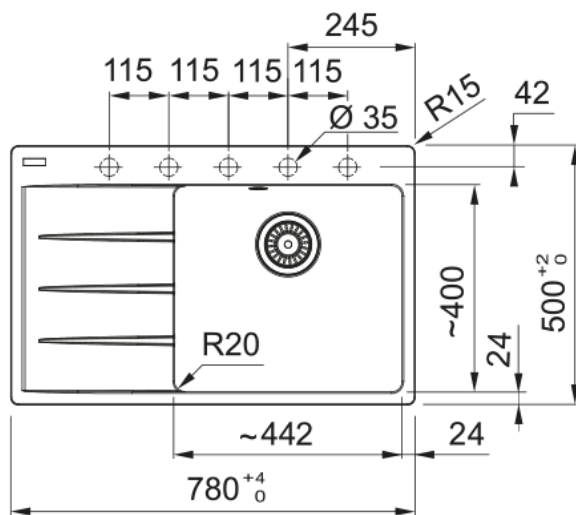

CNG 611-78 TL/7 Šedý kámen | 114.0637.509

Informace o produktu

Typ dřezu	Dřez s odkapem
Materiál	Fragranite
Počet dřezů	1
Barva	Šedý kámen
Povrch	Žádná

Rozměry

Vnější rozměr: délka	780.0
Vnější rozměr: šířka	500.0
Vnitřní rozměr: délka	440.0
Vnitřní rozměr: šířka	400.0
Hloubka dřezu	200.0
Výřez pro horní montáž: délka	760.0
Výřez pro horní montáž: šířka	480.0

Instalace

Min. šířka skříňky	50 cm
--------------------	-------

Specifikace produktu

Typ instalace	Horní montáž
Výpust	3 1/2"
Odkapávací plocha	Odkapávací plocha vlevo

Identifikace produktu

Produktová značka	FRANKE
Produktová řada	Maris
Modelová řada	Centro
Logo	CE

Vlastnosti

Počet odkapávacích ploch	1
Reverzibilní	Ne
Zadní lem na baterii	Ano
Příslušenství v ceně	Ano

Typ ovládání výpusti	Manuální
Včetně sifonu	Ano
Počet otvorů	5 - Pro vyvrtání
Možnost umístit dávkovač	Ano