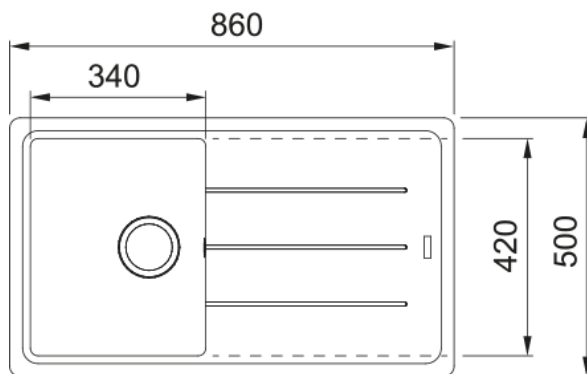

BFG 611-86 Šedý kámen | 114.0494.919

Informace o produktu

Typ dřezu	Dřez s odkapem
Materiál	Fragranite
Počet dřezů	1
Barva	Šedý kámen
Povrch	Žádná

Rozměry

Vnější rozměr: délka	860.0
Vnější rozměr: šířka	500.0
Vnitřní rozměr: délka	340.0
Vnitřní rozměr: šířka	425.0
Hloubka dřezu	200.0
Výřez pro horní montáž: délka	840.0
Výřez pro horní montáž: šířka	480.0

Instalace

Min. šířka skříňky	45 cm
--------------------	-------

Specifikace produktu

Typ instalace	Horní montáž
Výpust	3 1/2"
Odkapávací plocha	Reverzibilní

Identifikace produktu

Produktová značka	FRANKE
Produktová řada	Maris
Modelová řada	Basis
Logo	CE