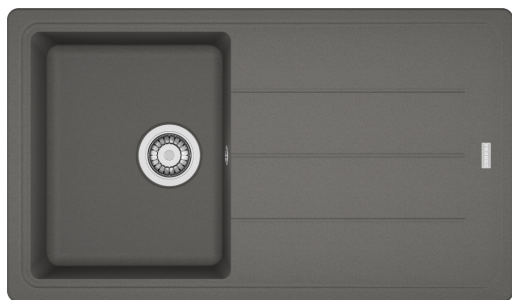

BFG 611-86 Šedý kámen | 114.0494.919

Informace o produktu

Typ dřezu	Dřez s odkapem
Materiál	Fragranite
Počet dřezů	1
Barva	Šedý kámen
Povrch	Žádná

Rozměry

Vnější rozměr: délka	860.0
Vnější rozměr: šířka	500.0
Vnitřní rozměr: délka	340.0
Vnitřní rozměr: šířka	425.0
Hloubka dřezu	200.0
Výřez pro horní montáž: délka	840.0
Výřez pro horní montáž: šířka	480.0

Instalace

Min. šířka skříňky	45 cm
--------------------	-------

Specifikace produktu

Typ instalace	Horní montáž
Výpust	3 1/2"
Odkapávací plocha	Reverzibilní

Identifikace produktu

Produktová značka	FRANKE
Produktová řada	Maris
Modelová řada	Basis
Logo	CE

Vlastnosti

Počet odkapávacích ploch	1
Reverzibilní	Ano
Zadní lem na baterii	Ne
Příslušenství v ceně	Ano

Typ ovládaní výpusti	Manuální
Včetně sifonu	Ano
Počet otvorů	2 - Pro vyvrtání
Možnost umístit dávkovač	Ne