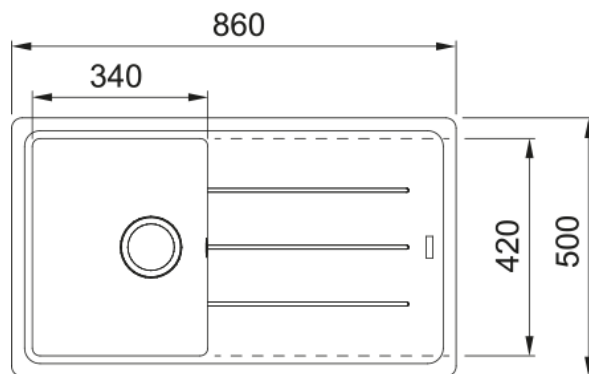

BFG 611-86 Pískový melír | 114.0494.914

Informace o produktu

Typ dřezu	Dřez s odkapem
Materiál	Fragranite
Počet dřezů	1
Barva	Pískový melír (T-Běžová)
Povrch	Žádná

Rozměry

Vnější rozměr: délka	860.0
Vnější rozměr: šířka	500.0
Vnitřní rozměr: délka	340.0
Vnitřní rozměr: šířka	425.0
Hloubka dřezu	200.0
Výřez pro horní montáž: délka	840.0
Výřez pro horní montáž: šířka	480.0

Instalace

Min. šířka skříňky	45 cm
--------------------	-------

Specifikace produktu

Typ instalace	Horní montáž
Výpust	3 1/2"
Odkapávací plocha	Reverzibilní

Identifikace produktu

Produktová značka	FRANKE
Produktová řada	Maris
Modelová řada	Basis
Logo	CE