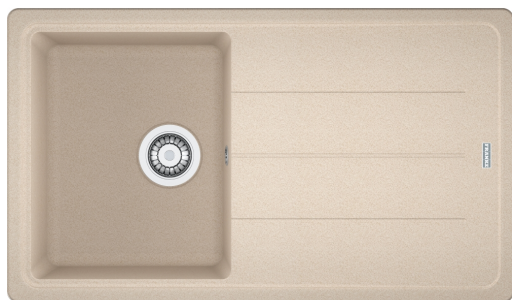

BFG 611-86 Pískový melír | 114.0494.914

Informace o produktu

Typ dřezu	Dřez s odkapem
Materiál	Fragranite
Počet dřezů	1
Barva	Pískový melír (T-Běžová)
Povrch	Žádná

Rozměry

Vnější rozměr: délka	860.0
Vnější rozměr: šířka	500.0
Vnitřní rozměr: délka	340.0
Vnitřní rozměr: šířka	425.0
Hloubka dřezu	200.0
Výřez pro horní montáž: délka	840.0
Výřez pro horní montáž: šířka	480.0

Instalace

Min. šířka skříňky	45 cm
--------------------	-------

Specifikace produktu

Typ instalace	Horní montáž
Výpust	3 1/2"
Odkapávací plocha	Reverzibilní

Identifikace produktu

Produktová značka	FRANKE
Produktová řada	Maris
Modelová řada	Basis
Logo	CE

Vlastnosti

Počet odkapávacích ploch	1
Reverzibilní	Ano
Zadní lem na baterii	Ne
Příslušenství v ceně	Ano

Typ ovládání výpusti	Manuální
Včetně sifonu	Ano
Počet otvorů	2 - Pro vyvrtání
Možnost umístit dávkovač	Ne