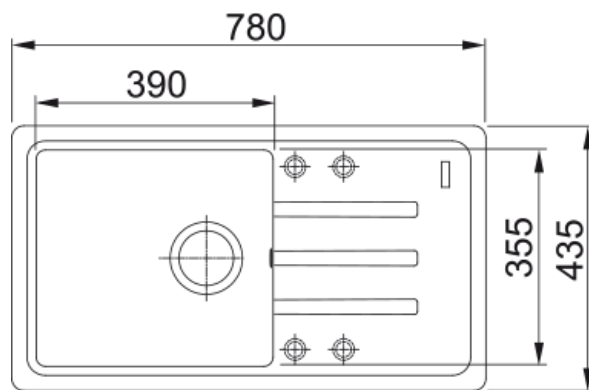

BSG 611-78/39 Pískový melír | 114.0440.908

Informace o produktu

Typ dřezu	Dřez s odkapem
Materiál	Fragranite
Počet dřezů	1
Barva	Pískový melír (T-Běžová)
Povrch	Žádná

Rozměry

Vnější rozměr: délka	780.0
Vnější rozměr: šířka	435.0
Vnitřní rozměr: délka	390.0
Vnitřní rozměr: šířka	355.0
Hloubka dřezu	200.0
Výřez pro horní montáž: délka	760.0
Výřez pro horní montáž: šířka	415.0

Instalace

Min. šířka skříňky	50 cm
--------------------	-------

Specifikace produktu

Typ instalace	Horní montáž
Výpust	3 1/2"
Odkapávací plocha	Reverzibilní

Identifikace produktu

Produktová značka	FRANKE
Produktová řada	Smart
Modelová řada	Malta
Logo	CE