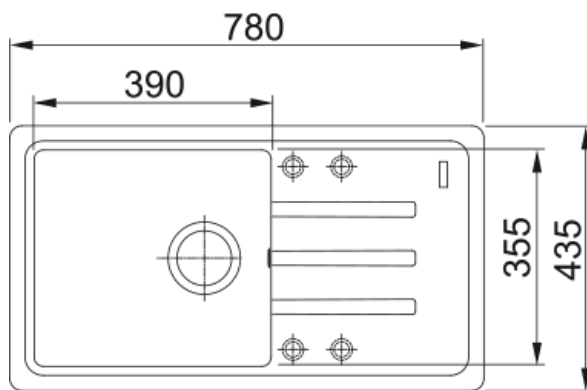

BSG 611-78/39 Šedý kámen | 114.0395.154

Informace o produktu

Typ dřezu	Dřez s odkapem
Materiál	Fragranite
Počet dřezů	1
Barva	Šedý kámen
Povrch	Žádná

Rozměry

Vnější rozměr: délka	780.0
Vnější rozměr: šířka	435.0
Vnitřní rozměr: délka	390.0
Vnitřní rozměr: šířka	355.0
Hloubka dřezu	200.0
Výřez pro horní montáž: délka	760.0
Výřez pro horní montáž: šířka	415.0

Instalace

Min. šířka skříňky	50 cm
--------------------	-------

Specifikace produktu

Typ instalace	Horní montáž
Výpust	3 1/2"
Odkapávací plocha	Reverzibilní

Identifikace produktu

Produktová značka	FRANKE
Produktová řada	Smart
Modelová řada	Malta
Logo	CE

Vlastnosti

Počet odkapávacích ploch	1
Reverzibilní	Ano
Zadní lem na baterii	Ne
Příslušenství v ceně	Ano

Typ ovládaní výpusti	Manuální
Včetně sifonu	Ano
Počet otvorů	4 - Pro vyvrtání
Možnost umístit dávkovač	Ano