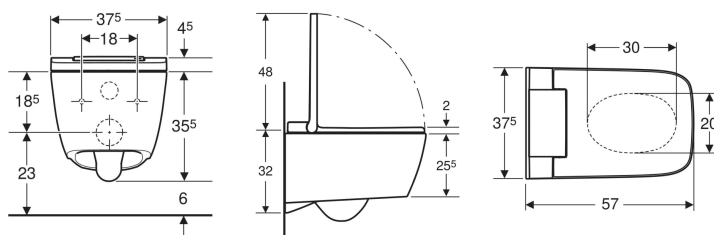

Kompletní závěsné WC Geberit AquaClean Sela Square

Obrázek s příkladem

Účel použití

- Ke komfortnímu používání WC
- K ošetřující očištění anální a vaginální oblasti vodou

Vlastnosti

- Ohřev vody pomocí průtokového ohřívače
- Anální sprcha s technologií sprchování WhirlSpray
- Samostatná dámská tryska v chráněné klidové poloze
- Teplota vody sprchování nastavitelná
- Intenzita sprchovacího proudu nastavitelná v pěti stupních
- Rameno s tryskou polohovatelné v pěti stupních
- Oscilační sprcha (automatický pohyb ramena s tryskou tam a zpět) nastavitelná
- Automatické předčištění a dočištění sprchovací trysky čistou vodou
- Odvápňovací program
- WC keramika bez splachovacího okraje se splachovací technologií TurboFlush
- WC s hlubokým splachováním
- Zaznamenání uživatele
- Sedací kruh a WC víko s plynulým sklápěním
- WC víko s funkcí pomalého otevírání SoftOpening
- Aktivace orientačního světla přes senzor jasu
- Orientační světlo nastavitelné v sedmi barvách
- Funkce a nastavení přes dálkové ovládání
- Lze naprogramovat tři uživatelské profily
- Kompatibilní s aplikací Geberit Home
- Přívod vody vlevo skrytý za WC keramikou

- Elektrické připojení k síti trojžilovým opláštěným kabelem vpravo skryté za WC keramikou
- Externí přívod vody, boční levý s příslušenstvím možný
- Elektrické připojení k síti externí, možné se zásuvkou vpravo
- Schválení dle (DIN) EN 1717 / (DIN) EN 13077

Nutno objednat zvlášť

- Připojovací hrdlo Geberit s manžetou a krycími víčky

Pol. č.	Barva / povrch	B	H	T	Třída ochrany	Příkon	
146.250.01.1	WC keramika: bílá / KeraTect Designový kryt: bílý	37.5 cm	40 cm	57 cm	I	1850 W	Nové
146.250.21.1	WC keramika: bílá / KeraTect Designový kryt: pochromovaná lesklá	37.5 cm	40 cm	57 cm	I	1850 W	Nové