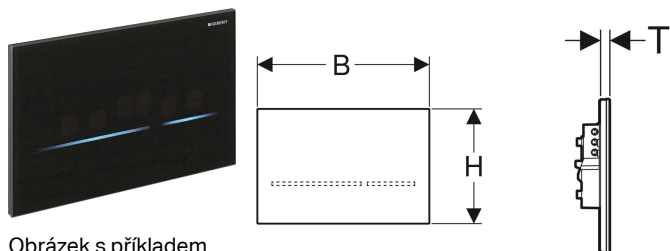

Ovládání WC Geberit s elektronickým spuštěním splachování, napájení ze sítě, pro splachovací nádržku pod omítku Sigma 8 cm, 2 množství splachování, hranaté, s bezdotykovým ovládacím tlačítkem Sigma80

Obrázek s příkladem

Účel použití

- Pro soukromý a poloveřejný sektor
- Ke spuštění 2 množství splachování
- Pro zděné konstrukce a konstrukce prováděné suchým procesem
- Pro Sigma splachovací nádržky pod omítku 8 cm, typová řada 2016
- Nevhodné pro použití s Geberit dávkovačem desinfekčních tablet
- Vhodný pro bezbariérové stavby

Vlastnosti

- Ruční spuštění splachování, bezdotykové
- Automatické ovládání splachování lze aktivovat
- Ovládání splachování přes externí tlačítko možné
- Ovládací tlačítko bez mechanických tlačítek
- Identifikace tlačítek pomocí světelných proužků
- Osvětlení tlačítek se aktivuje detekcí uživatele
- Osvětlení tlačítek nastavitelné v pěti barvách
- Orientační světlo aktivovatelné
- Napájení elektrickým proudem pomocí externího síťového zdroje
- Transformace síťového napětí na nízké napětí 12 V DC
- Provoz s nízkým napětím, ve splachovací nádrže žádné síťové napětí
- S konektory chráněnými proti přepólování
- Infračervené čidlo pro zaznamenání uživatele se zatmívacím pozadím
- Infračervený senzor samonastavitelný
- Spolehlivá IR detekce vzdálenosti
- Snímací rozsah zaznamenání uživatele nastavitelný
- Interval spláchnutí nastavitelný
- Předspláchnutí nastavitelné
- Minimální doba zdržení nastavitelná

Rozsah dodávky

- Ovládací tlačítko Sigma80
- Upevňovací rámeček

Nutno objednat zvlášť

- Geberit souprava pro hrubou montáž s síťovým zdrojem, pro ovládání WC s elektronickým ovládáním splachování, 12 V

Pol. č.	Barva / povrch	Materiál	B	H	T	Příkon
116.092.SG.6	Černá / Sklo zrcadlové	Sklo	24.7 cm	16.4 cm	1 cm	≤ 4 W
116.092.SM.6	Sklo zrcadlové	Sklo	24.7 cm	16.4 cm	1 cm	≤ 4 W