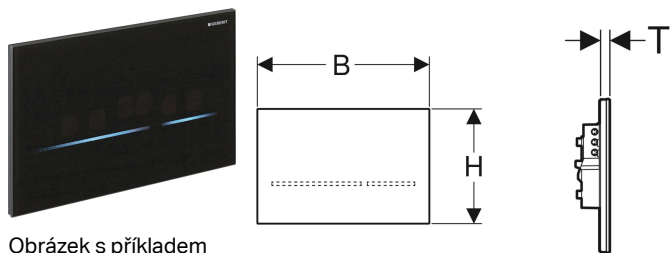

Ovládání WC Geberit s elektronickým spuštěním splachování, napájení ze sítě, pro splachovací nádržku pod omítku Sigma 12 cm, 2 množství splachování, s bezdotykovým ovládacím tlačítkem Sigma80, hranaté

Obrázek s příkladem

Účel použití

- Pro soukromý a poloveřejný sektor
- Ke spuštění 2 množství splachování
- Pro zděné konstrukce a konstrukce prováděné suchým procesem
- K bezdotykovému spuštění splachování Sigma splachovacích nádržek pod omítku 12 cm
- Nevhodné pro použití s Geberit dávkovačem desinfekčních tablet
- Vhodný pro bezbariérové stavby

Rozsah dodávky

- Ovládací tlačítko Sigma80
- Upevňovací rámeček

Nutno objednat zvlášť

- Sada Geberit Power & Connect boxu s dělicí příčkou s přípojovací svorkou

- Nastavení přístroje a obsluha s mobilním zařízením přes integrované rozhraní Bluetooth®
- Kompatibilní s aplikací Geberit Control App
- Spojené vodičem k síti s Geberit Gateway prostřednictvím konvertoru GEBUS
- Bezdrátově spojený k síti s Geberit Gateway přes Bluetooth®
- Kompatibilní s Geberit Connect
- Kompatibilní se servisním dálkovým ovládáním Geberit
- Spuštění splachování lze deaktivovat
- Zvedací mechanismus s nízkou hlučností
- Elektrické zvedací zařízení samokalibrovací
- Zamykatelný
- Snadná údržba a čištění