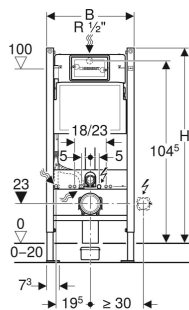

Montážní prvek Geberit DuofixBasic pro závěsné WC, 112 cm, se splachovací nádrží pod omítku Delta 12 cm

ÚČEL POUŽITÍ

- Pro konstrukce prováděné suchým procesem
- K montáži do předstěnových instalací částečně vysokých nebo vysokých na výšku místnosti
- K montáži do instalačních stěn vysokých na výšku místnosti
- Pro závěsná WC s přípojovacími rozměry podle EN 33:2011
- Pro závěsná WC s vyložení do 62 cm
- Pro 1 množství splachování, 2 množství splachování nebo splachování Start/Stop
- Pro tloušťky podlahy 0–20 cm

VLASTNOSTI

- Staticky samonosný rám, chráněný proti korozi práškovým potahem
- Rám nahoře otevřený
- Rám s vrtanými otvory \varnothing 9 mm pro upevnění do dřevěné konstrukce
- Rám s otvory pro umístění soupravy pro kotvení do stěny Geberit Duofix pro instalační prvky s nahoře otevřeným rámem
- Rám připravený pro podpěry u WC keramik s malou opěrnou plochou

ROZSAH DODÁVKY

- Přívod vody R 1/2", vhodný pro MasterFix und MeplaFix, s integrovaným rohovým ventilem a adaptérovým kroužkem
- Kryt pro hrubou montáž pro servisní otvor, z pěnového polystyrenu
- 2 stavitelné úchytky
- Přípojovací souprava pro WC, \varnothing 90 mm
- Přípojovací koleno 90° z PE-HD, \varnothing 90 mm
- Přechodka z PE-HD, \varnothing 90 / 110 mm
- 2 ochranné zátky
- 2 závitové tyče M12
- Upevňovací materiál

<i>Pol. č.</i>	<i>B</i> <i>cm</i>	<i>H</i> <i>cm</i>	<i>T</i> <i>cm</i>
111.153.00.1	50	112	12