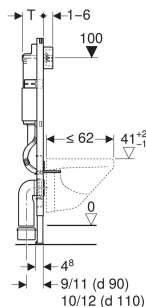

Montážní prvek Geberit DuofixBasic pro závěsné WC, 112 cm, se splachovací nádrží pod omítku Delta 12 cm

ÚČEL POUŽITÍ

- Pro konstrukce prováděné suchým procesem
- K montáži do předstěnových instalací částečně vysokých nebo vysokých na výšku místnosti
- K montáži do instalačních stěn vysokých na výšku místnosti
- Pro závěsná WC s přípojovacími rozměry podle EN 33:2011
- Pro závěsná WC s vyložení do 62 cm
- Pro 1 množství splachování, 2 množství splachování nebo splachování Start/Stop
- Pro tloušťky podlahy 0–20 cm

VLASTNOSTI

- Staticky samonosný rám, chráněný proti korozi práškovým potahem
- Rám nahoře otevřený
- Rám s vrtanými otvory \varnothing 9 mm pro upevnění do dřevěné konstrukce
- Rám s otvory pro umístění soupravy pro kotvení do stěny Geberit Duofix pro instalační prvky s nahoře otevřeným rámem
- Rám připravený pro podpěry u WC keramik s malou opěrnou plochou

- Podpěry pozinkované
- Podpěry nastavitelné 0–20 cm
- Patní desky z plastu
- Hloubka patní desky vhodná k montáži do U profilů UW 50
- Přípojovací koleno k montáži bez nářadí
- Splachovací nádržka pod omítku s ovládním zepředu
- Splachovací nádržka pod omítku s izolací proti orosování
- U nastavení z výroby je možné okamžité dodatečné spláchnutí
- Přívod vody vzadu nebo nahoře uprostřed
- S trubkovou chráničkou pro přívodní potrubí vody pro sprchovací WC Geberit AquaClean a pro přípojovací kabel
- Upevnění pro přípojku elektriny

ROZSAH DODÁVKY

- Přívod vody R 1/2", vhodný pro MasterFix und MeplaFix, s integrovaným rohovým ventilem a adaptérovým kroužkem
- Kryt pro hrubou montáž pro servisní otvor, z pěnového polystyrenu
- 2 stavitelné úchytky
- Přípojovací souprava pro WC, \varnothing 90 mm
- Přípojovací koleno 90° z PE-HD, \varnothing 90 mm
- Přechodka z PE-HD, \varnothing 90 / 110 mm
- 2 ochranné zátky
- 2 závitové tyče M12
- Upevňovací materiál