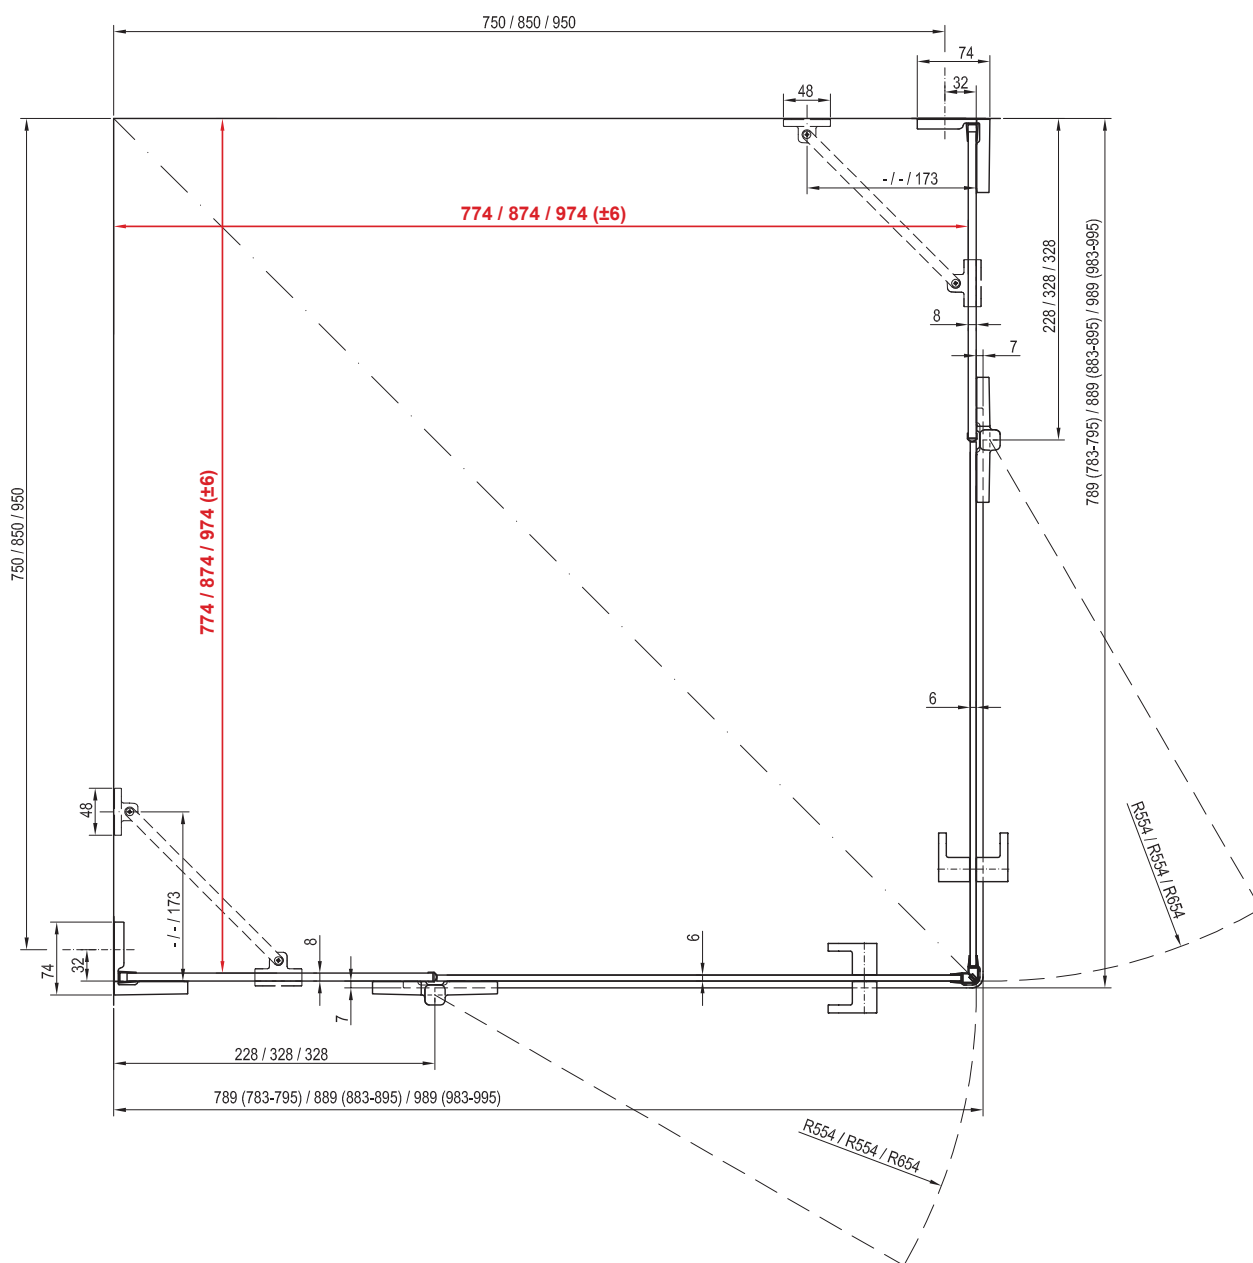

Brilliant

BSRV4
80 / 90 / 100