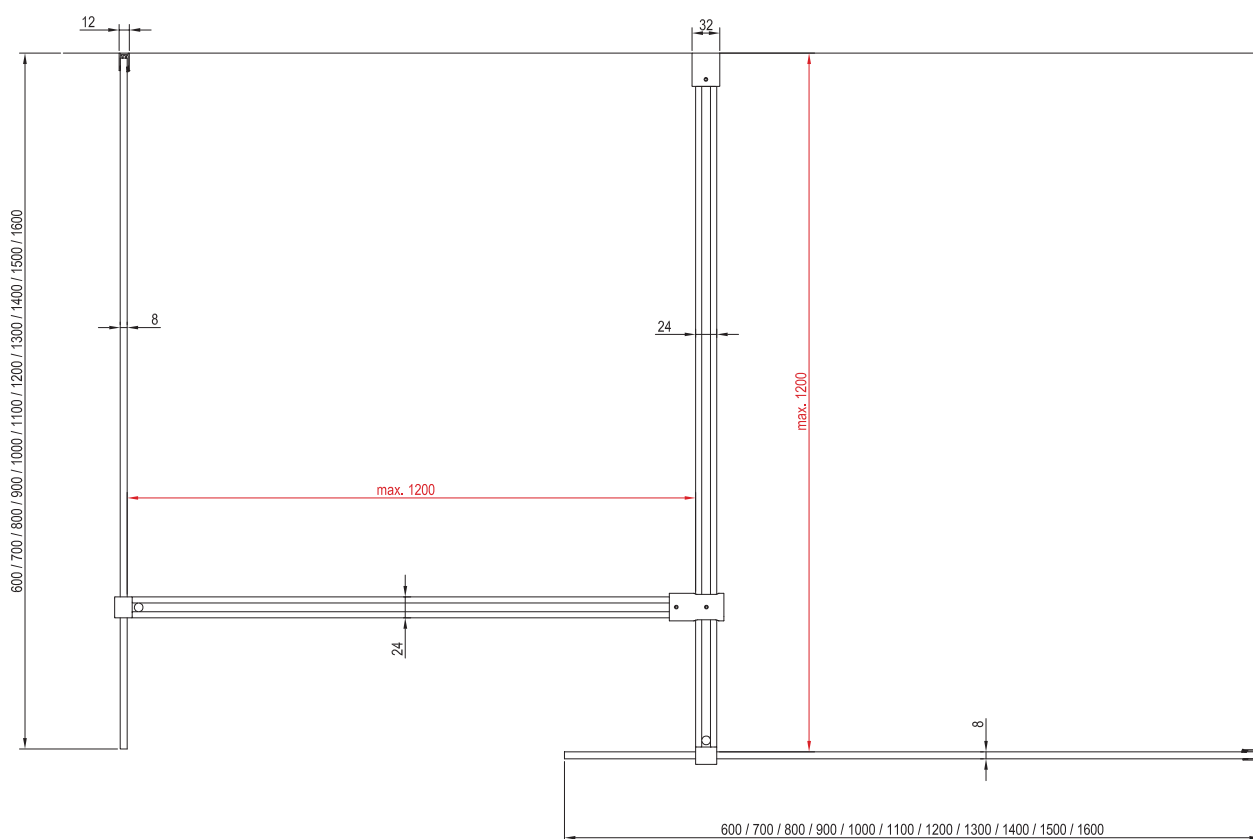

# Walk-In

Walk-In Double Wall

Walk-In Wall

60 / 70 / 80 / 90 / 100 / 110 / 120 / 130 / 140 / 150 / 160

Walk-In Wall

60 / 70 / 80 / 90 / 100 / 110 / 120 / 130 / 140 / 150 / 160

W Set Uni Free/Wall

W Set Uni Uni T spoj