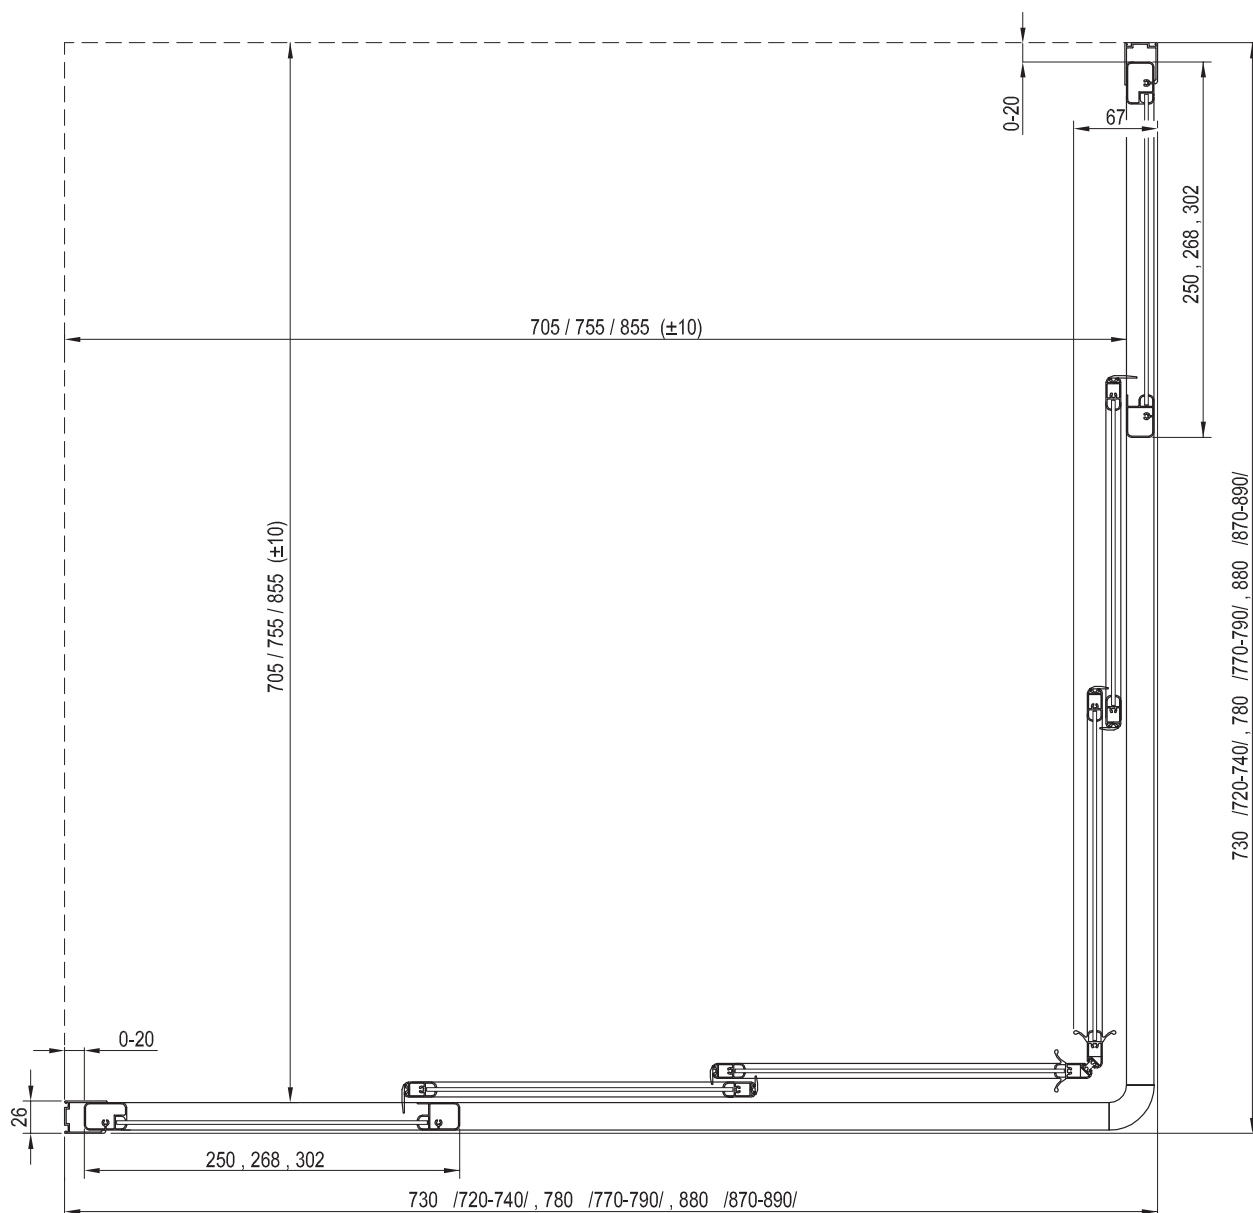

# Supernova

ASDP3  
80 / 90 / 100

APSS  
75 / 80 / 90

Rozměr	A1	B1	A	B
75	860	710	-	710-755
80	760	760	770-805	760-805
90	860	860	870-905	860-905
100	960	760	970-1005	-

**ravak**<sup>®</sup>

**Ravak a. s.**  
Obecnická 285,  
261 01 Příbram 1  
Česká republika