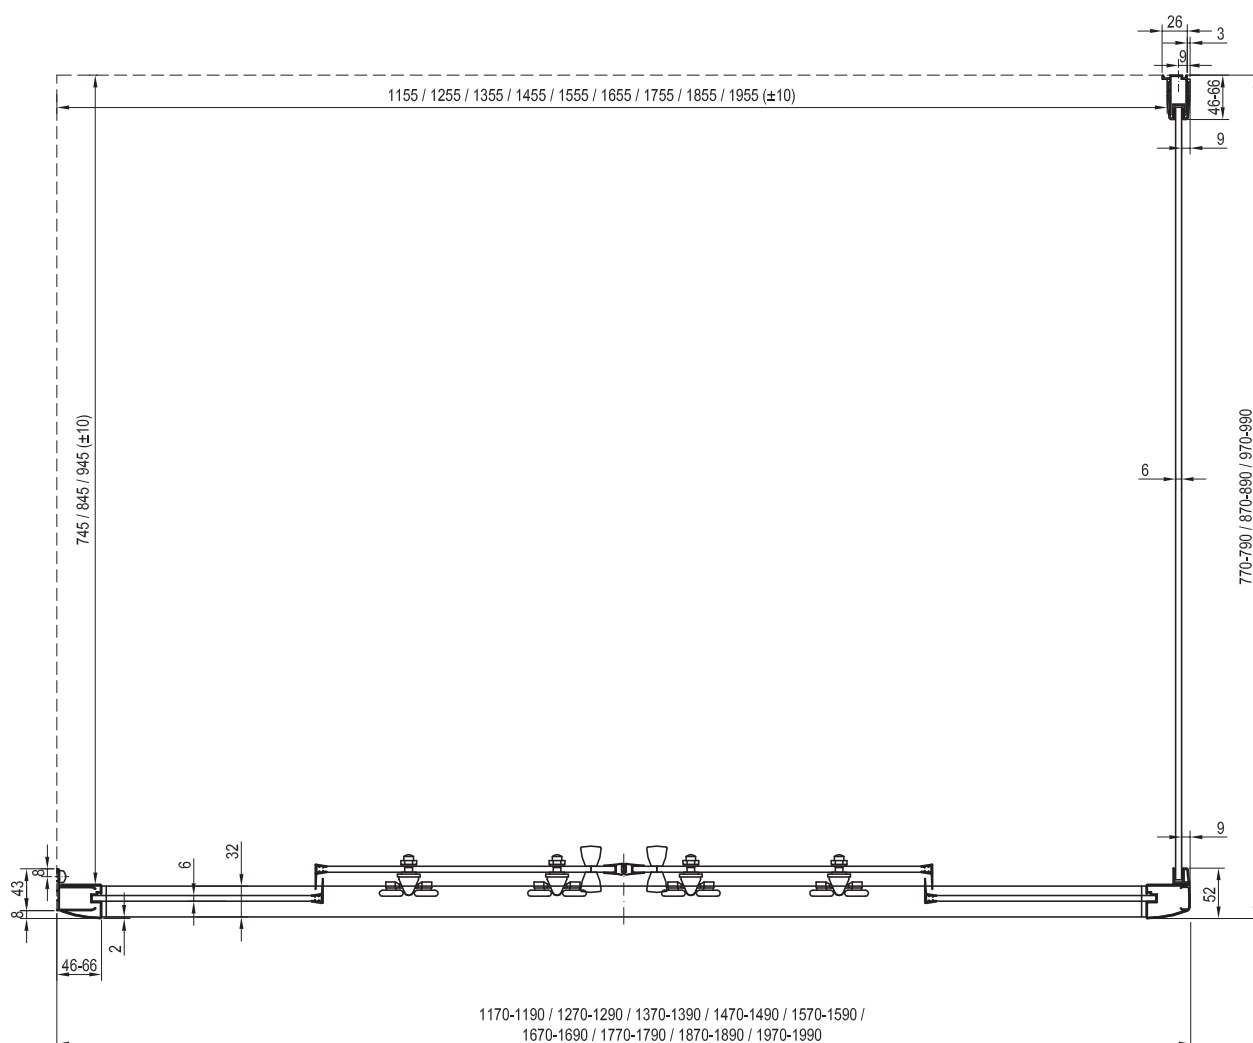

Blix

BLDP4

120 / 130 / 140 / 150 / 160 / 170 / 180 / 190 / 200

BLPS

80 / 90 / 100