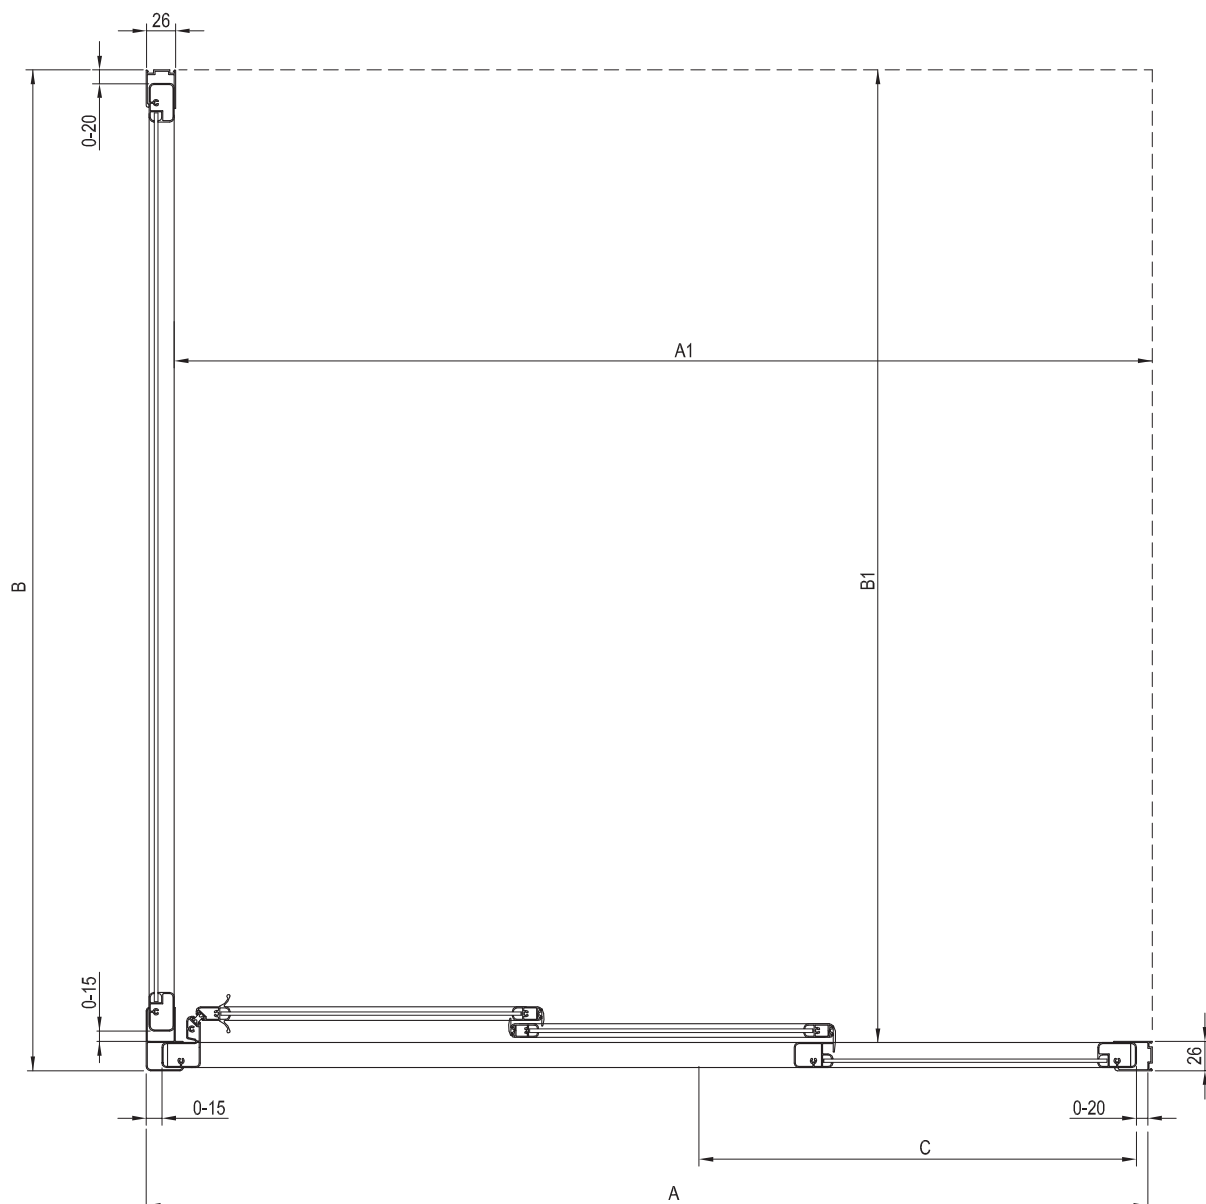

# Supernova

ASDP3  
80 / 90 / 100

APSS  
75 / 80 / 90

Rozměr	A1	B1	A	B
75	860	710	-	710-755
80	760	760	770-805	760-805
90	860	860	870-905	860-905
100	960	760	970-1005	-

**ravak**<sup>®</sup>

**Ravak a. s.**  
Obecnická 285,  
261 01 Příbram 1  
Česká republika