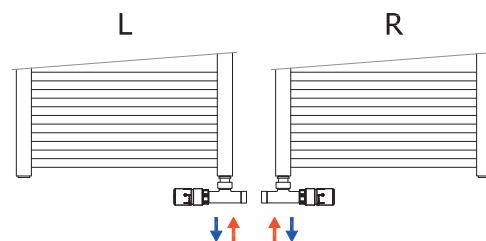

# Rohový pro jednobodové připojení

bílá	4 745 Kč/sada
chrom	5 271 Kč/sada
neraz	7 144 Kč/sada

ilustrační obrázek

Sada č. 145L / bílá / levá / Obj. kód: O39BWCL145  
Sada č. 145R / bílá / pravá / Obj. kód: O39BWCR145  
Připojení na měděné trubky  $\varnothing$  15 mm  
Termostatická hlavice/ bílá  
Rohový term. ventil a šroubení/ bílá  
Svorné šroubení pro měděné trubky / chrom