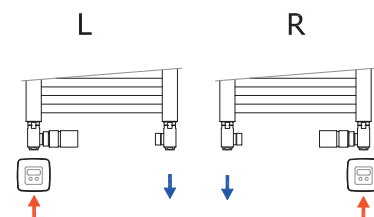

Termostatický ventil

Rohový pro jednobodové připojení

bílá	4 745 Kč/sada
chrom	5 271 Kč/sada
neraz	7 144 Kč/sada

Sada č. 145L / bílá / levá / Obj. kód: O39BWCL145
Sada č. 145R / bílá / pravá / Obj. kód: O39BWCR145
Připojení na měděné trubky $\varnothing$ 15 mm
Termostatická hlavice/ bílá
Rohový term. ventil a šroubení/ bílá
Svorné šroubení pro měděné trubky / chrom

Sada č. 147L / chrom / levá / Obj. kód: O39CWCL147
Sada č. 147R / chrom / pravá / Obj. kód: O39CWCR147
Připojení na měděné trubky $\varnothing$ 15 mm
Termostatická hlavice/ chrom
Rohový term. ventil a šroubení/ chrom
Svorné šroubení pro měděné trubky / chrom

Sada č. 149L / nerez / levá / Obj. kód: O39NWCL149
Sada č. 149R / nerez / pravá / Obj. kód: O39NWCR149
Připojení na měděné trubky $\varnothing$ 15 mm
Termostatická hlavice/ nerez
Rohový term. ventil a šroubení/ nerez
Svorné šroubení pro měděné trubky / nerez

Sada č. 146L / bílá / levá / Obj. kód: O39BWAL146
Sada č. 146R / bílá / pravá / Obj. kód: O39BWAR146
Připojení na Al/PEX, Al/PERT trubky $\varnothing$ 16x2 mm
Termostatická hlavice/ bílá
Rohový term. ventil a šroubení/ bílá
Svorné šroubení pro Al/PEXa Al/PERT/ chrom

Sada č. 148L / chrom / levá / Obj. kód: O39CWAL148
Sada č. 148R / chrom / pravá / Obj. kód: O39CWAR148
Připojení na Al/PEX, Al/PERT trubky $\varnothing$ 16x2 mm
Termostatická hlavice/ chrom
Rohový term. ventil a šroubení/ chrom
Svorné šroubení pro Al/PEXa Al/PERT/ chrom

Sada č. 150L / nerez / levá / Obj. kód: O39NVAL150
Sada č. 150R / nerez / pravá / Obj. kód: O39NWAR150
Připojení na Al/PEX, Al/PERT trubky $\varnothing$ 16x2 mm
Termostatická hlavice/ nerez
Rohový term. ventil a šroubení/ nerez
Svorné šroubení pro Al/PEXa Al/PERT/ nerez

Termostatický ventil

úhlový – triaxiální pro kombinované zapojení

bílá	4 432 Kč/sada
chrom	4 600 Kč/sada
neraz	6 520 Kč/sada