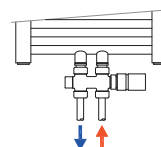

Sada č. 125 / bílá / Obj. kód: O39BFC-125

Připojení na měděné trubky ø 15 mm

Termostatická hlavice / bílá

Přímýstředový term. ventil a šroubení / bílá

Svornéšroubení pro měděné trubky / chrom

Sada č. 127 / chrom / Obj. kód: O39CFC-127

Připojení na měděné trubky ø 15 mm

Termostatická hlavice / chrom

Přímýstředový term. ventil a šroubení / chrom

Svornéšroubení pro měděné trubky / chrom

Sada č. 129 / nerez / Obj. kód: O39NFC-129

Připojení na měděné trubky ø 15 mm

Termostatická hlavice / nerez

Přímýstředový term. ventil a šroubení / nerez

Svornéšroubení pro měděné trubky / nerez

Sada č. 126 / bílá / Obj. kód: O39BFA-126

Připojení na Al/PEX, Al/PERT trubky ø 16x2 mm

Termostatická hlavice / bílá

Přímýstředový term. ventil a šroubení / bílá

Svornéšroubení pro Al/PEXa Al/PERT / chrom

Sada č. 128 / chrom / Obj. kód: O39CFA-128

Připojení na Al/PEX, Al/PERT trubky ø 16x2 mm

Termostatická hlavice / chrom

Přímýstředový term. ventil a šroubení / chrom

Svornéšroubení pro Al/PEXa Al/PERT / chrom

Sada č. 130 / nerez / Obj. kód: O39NFA-130

Připojení na Al/PEX, Al/PERT trubky ø 16x2 mm

Termostatická hlavice / nerez

Přímýstředový term. ventil a šroubení / nerez

Svornéšroubení pro Al/PEXa Al/PERT / nerez