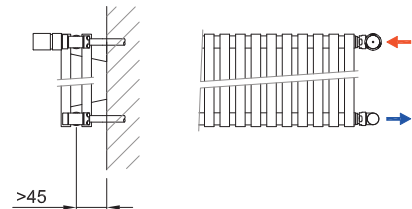

Sada č. 113 / bílá / Obj. kód: O39BRC-113
Připojení na měděné trubky ø 15 mm
Termostatická hlavice/ bílá
Rohový termostatický ventil a šroubení/ bílá
Svorné šroubení pro měděné trubky / chrom

Sada č. 115 / chrom / Obj. kód: O39CRC-115
Připojení na měděné trubky ø 15 mm
Termostatická hlavice/ chrom
Rohový termostatický ventil a šroubení/ chrom
Svorné šroubení pro měděné trubky / chrom

Sada č. 117 / nerez / Obj. kód: O39NRC-117
Připojení na měděné trubky ø 15 mm
Termostatická hlavice/ nerez
Rohový termostatický ventil a šroubení/ nerez
Svorné šroubení pro měděné trubky / nerez

Sada č. 114 / bílá / Obj. kód: O39BRA-114
Připojení na Al/PEX, Al/PERT trubky ø 16x2 mm
Termostatická hlavice/ bílá
Rohový termostatický ventil a šroubení/ bílá
Svorné šroubení pro Al/PEXa Al/PERT/ chrom

Sada č. 116 / chrom / Obj. kód: O39CRA-116
Připojení na Al/PEX, Al/PERT trubky ø 16x2 mm
Termostatická hlavice/ chrom
Rohový termostatický ventil a šroubení/ chrom
Svorné šroubení pro Al/PEXa Al/PERT/ chrom

Sada č. 118 / nerez / Obj. kód: O39NRA-118
Připojení na Al/PEX, Al/PERT trubky ø 16x2 mm
Termostatická hlavice/ nerez
Rohový termostatický ventil a šroubení/ nerez
Svorné šroubení pro Al/PEXa Al/PERT/ nerez