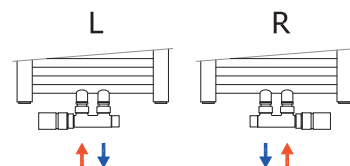

Sada č. 119L / bílá / levá / Obj. kód: O39BWCL119

Sada č. 119R / bílá / pravá / Obj. kód: O39BWCR119

Připojení na měděné trubky ø 15 mm

Termostatická hlavice / bílá

Rohovýstředový term. ventil a šroubení / bílá

Svornéšroubení pro měděné trubky / chrom

Sada č. 121L / chrom / levá / Obj. kód: O39CWCL121

Sada č. 121R / chrom / pravá / Obj. kód: O39CWCR121

Připojení na měděné trubky ø 15 mm

Termostatická hlavice / chrom

Rohovýstředový term. ventil a šroubení / chrom

Svornéšroubení pro měděné trubky / chrom

Sada č. 123L / nerez / levá / Obj. kód: O39NWCL123

Sada č. 123R / nerez / pravá / Obj. kód: O39NWCR123

Připojení na měděné trubky ø 15 mm

Termostatická hlavice / nerez

Rohovýstředový term. ventil a šroubení / nerez

Svornéšroubení pro měděné trubky / nerez

Sada č. 120L / bílá / levá / Obj. kód: O39BWAL120

Sada č. 120R / bílá / pravá / Obj. kód: O39BWAR120

Připojení na Al/PEX, Al/PERT trubky ø 16x2 mm

Termostatická hlavice / bílá

Rohovýstředový term. ventil a šroubení / bílá

Svornéšroubení pro Al/PEXa Al/PERT / chrom

Sada č. 122L / chrom / levá / Obj. kód: O39CWAL122

Sada č. 122R / chrom / pravá / Obj. kód: O39CWAR122

Připojení na Al/PEX, Al/PERT trubky ø 16x2 mm

Termostatická hlavice / chrom

Rohovýstředový term. ventil a šroubení / chrom

Svornéšroubení pro Al/PEXa Al/PERT / chrom

Sada č. 124L / nerez / levá / Obj. kód: O39NVAL124

Sada č. 124R / nerez / pravá / Obj. kód: O39NWAR124

Připojení na Al/PEX, Al/PERT trubky ø 16x2 mm

Termostatická hlavice / nerez

Rohovýstředový term. ventil a šroubení / nerez

Svornéšroubení pro Al/PEXa Al/PERT / nerez