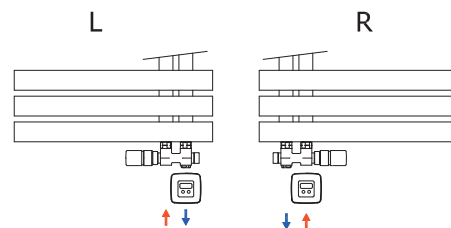

# rohový středový pro kombinované zapojení

bílá 4 676 Kč/sada  
chrom 5 183 Kč/sada  
nerez 6 766 Kč/sada  
černá mat 5 038 Kč/sada

**NOVINKA**  
v prodeji od 6/2022

ilustrační obrázek

Topnou tyč s regulátorem je možno umístit vpravo i vlevo.