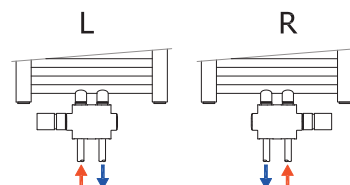

Sada č. 131L / bílá / levá / Obj. kód: O39BUCL131

Sada č. 131R / bílá / pravá / Obj. kód: O39BUCR131

Připojení na měděné trubky ø 15 mm

Termostatická hlavice/ bílá

Univerzální středový term. ventil / bílá

Svorné šroubení pro měděné trubky / chrom

Sada č. 133L / chrom / levá / Obj. kód: O39CUCL133

Sada č. 133R / chrom / pravá / Obj. kód: O39CUCR133

Připojení na měděné trubky ø 15 mm

Termostatická hlavice/ chrom

Univerzální středový term. ventil / chrom

Svorné šroubení pro měděné trubky / chrom

Sada č. 132L / bílá / levá / Obj. kód: O39BUAL132

Sada č. 132R / bílá / pravá / Obj. kód: O39BUAR132

Připojení na Al/PEX, Al/PERT trubky ø 16x2 mm

Termostatická hlavice/ bílá

Univerzální středový term. ventil / bílá

Svorné šroubení pro Al/PEX a Al/PERT / chrom

Sada č. 134L / chrom / levá / Obj. kód: O39CUAL134

Sada č. 134R / chrom / pravá / Obj. kód: O39CUAR134

Připojení na Al/PEX, Al/PERT trubky ø 16x2 mm

Termostatická hlavice/ chrom

Univerzální středový term. ventil / chrom

Svorné šroubení pro Al/PEX a Al/PERT / chrom