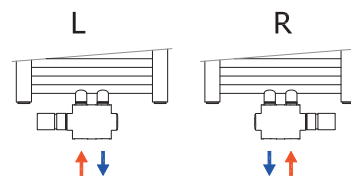

Sada č. 131L / bílá / levá / Obj. kód: O39BUCL131

Sada č. 131R / bílá / pravá / Obj. kód: O39BUCR131

Připojení na měděné trubky ø 15 mm

Termostatická hlavice/ bílá

Univerzální středový term. ventil / bílá

Svorné šroubení pro měděné trubky / chrom

Sada č. 133L / chrom / levá / Obj. kód: O39CUCL133

Sada č. 133R / chrom / pravá / Obj. kód: O39CUCR133

Připojení na měděné trubky ø 15 mm

Termostatická hlavice/ chrom

Univerzální středový term. ventil / chrom

Svorné šroubení pro měděné trubky / chrom

Sada č. 132L / bílá / levá / Obj. kód: O39BUAL132

Sada č. 132R / bílá / pravá / Obj. kód: O39BUAR132

Připojení na Al/PEX, Al/PERT trubky ø 16x2 mm

Termostatická hlavice/ bílá

Univerzální středový term. ventil / bílá

Svorné šroubení pro Al/PEX a Al/PERT / chrom

Sada č. 134L / chrom / levá / Obj. kód: O39CUAL134

Sada č. 134R / chrom / pravá / Obj. kód: O39CUAR134

Připojení na Al/PEX, Al/PERT trubky ø 16x2 mm

Termostatická hlavice/ chrom

Univerzální středový term. ventil / chrom

Svorné šroubení pro Al/PEX a Al/PERT / chrom