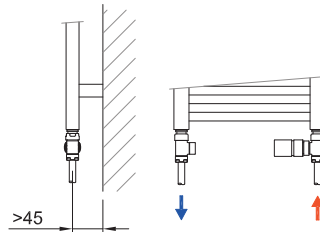

Sada č. 107 / bílá / Obj. kód: O39BPC-107
Připojení na měděné trubky ø 15 mm
Termostatická hlavice/ bílá
Přímý termostatický ventil a šroubení/ bílá
Svorné šroubení pro měděné trubky / chrom

Sada č. 109 / chrom / Obj. kód: O39CPC-109
Připojení na měděné trubky ø 15 mm
Termostatická hlavice/ chrom
Přímý termostatický ventil a šroubení/ chrom
Svorné šroubení pro měděné trubky / chrom

Sada č. 111 / nerez / Obj. kód: O39NPC-111
Připojení na měděné trubky ø 15 mm
Termostatická hlavice/ nerez
Přímý termostatický ventil a šroubení/ nerez
Svorné šroubení pro měděné trubky / nerez

Sada č. 108 / bílá / Obj. kód: O39BPA-108
Připojení na Al/PEX, Al/PERT trubky ø 16x2 mm
Termostatická hlavice/ bílá
Přímý termostatický ventil a šroubení/ bílá
Svorné šroubení pro Al/PEXa Al/PERT/ chrom

Sada č. 110 / chrom / Obj. kód: O39CPA-110
Připojení na Al/PEX, Al/PERT trubky ø 16x2 mm
Termostatická hlavice/ chrom
Přímý termostatický ventil a šroubení/ chrom
Svorné šroubení pro Al/PEXa Al/PERT/ chrom

Sada č. 112 / nerez / Obj. kód: O39NPA-112
Připojení na Al/PEX, Al/PERT trubky ø 16x2 mm
Termostatická hlavice/ nerez
Přímý termostatický ventil a šroubení/ nerez
Svorné šroubení pro Al/PEXa Al/PERT/ nerez