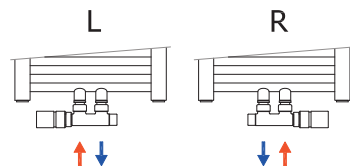

Sada č. 219L / černá / levá / Obj. kód: O39SWCL219

Sada č. 219R / černá / pravá / Obj. kód: O39SWCR219

Připojení na měděné trubky ø 15 mm

Termostatická hlavice / černá

Rohovýstředový term. ventil a šroubení / černá

Svornéšroubení pro měděné trubky / chrom

Sada č. 221L / černá mat / levá / Obj. kód: O39SWCL221

Sada č. 221R / černá mat / pravá / Obj. kód: O39SWCR221

Připojení na měděné trubky ø 15 mm

Termostatická hlavice / černá mat

Rohový term. ventil a šroubení / černá mat

Svornéšroubení pro měděné trubky / chrom

Sada č. 220L / černá / levá / Obj. kód: O39SWAL220

Sada č. 220R / černá / pravá / Obj. kód: O39SWAR220

Připojení na Al/PEX, Al/PERT trubky ø 16x2 mm

Termostatická hlavice / černá

Rohovýstředový term. ventil a šroubení / černá

Svornéšroubení pro Al/PEXa Al/PERT / chrom

Sada č. 222L / černá mat / levá / Obj. kód: O39SWAL222

Sada č. 222R / černá mat / pravá / Obj. kód: O39SWAR222

Připojení na Al/PEX, Al/PERT trubky ø 16x2 mm

Termostatická hlavice / černá mat

Rohový term. ventil a šroubení / černá mat

Svornéšroubení pro Al/PEXa Al/PERT / chrom