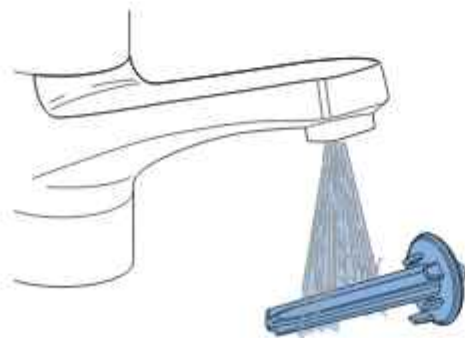

MAINTENANCE MANUAL

INSTANDHALTUNGSANLEITUNG
MANUEL D'ENTRETIEN
ISTRUZIONI PER LA MANUTENZIONE

9 72 8101 00 0100

**1****1****2****3****4****2****1****2****3**

4

Geberit International AG
Schachenstrasse 77, CH-8645 Jona
documentation@geberit.com
www.geberit.com