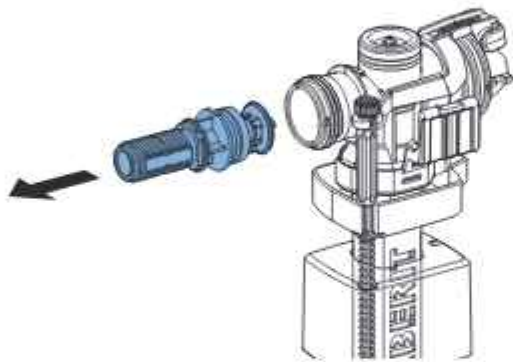

MAINTENANCE MANUAL

INSTANDHALTUNGSANLEITUNG
MANUEL D'ENTRETIEN
ISTRUZIONI PER LA MANUTENZIONE

9 72 8101 00 0100

**1****1****2****3****4****2****1****2****3**

4

Geberit International AG
Schachenstrasse 77, CH-8645 Jona
documentation@geberit.com
www.geberit.com