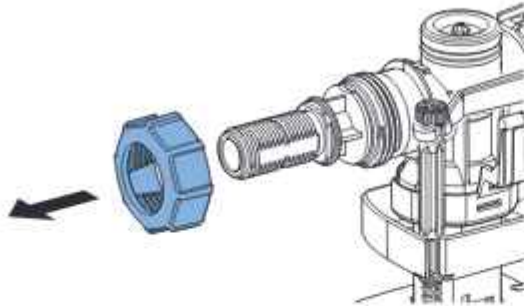

MAINTENANCE MANUAL

INSTANDHALTUNGSANLEITUNG
MANUEL D'ENTRETIEN
ISTRUZIONI PER LA MANUTENZIONE

9 72 8101 00 0100

**1****1****2****3****4****2****1****2****3**

4

Geberit International AG
Schachenstrasse 77, CH-8645 Jona
documentation@geberit.com
www.geberit.com