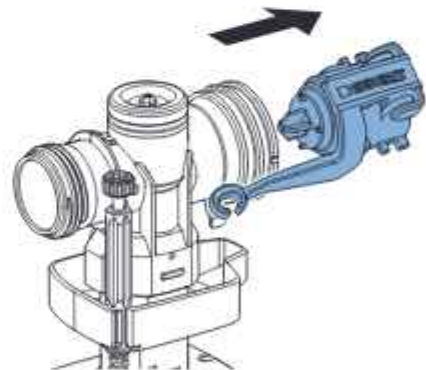

MAINTENANCE MANUAL

INSTANDHALTUNGSANLEITUNG
MANUEL D'ENTRETIEN
ISTRUZIONI PER LA MANUTENZIONE

9 72 8101 00 0100

**1****1****2****3****4****2****1****2****3**

4

Geberit International AG
Schachenstrasse 77, CH-8645 Jona
documentation@geberit.com
www.geberit.com