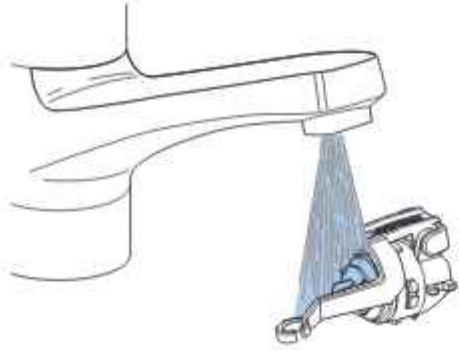

MAINTENANCE MANUAL

INSTANDHALTUNGSANLEITUNG
MANUEL D'ENTRETIEN
ISTRUZIONI PER LA MANUTENZIONE

9 72 8101 00 0100

**1****1****2****3****4****2****1****2****3**

4

Geberit International AG
Schachenstrasse 77, CH-8645 Jona
documentation@geberit.com
www.geberit.com