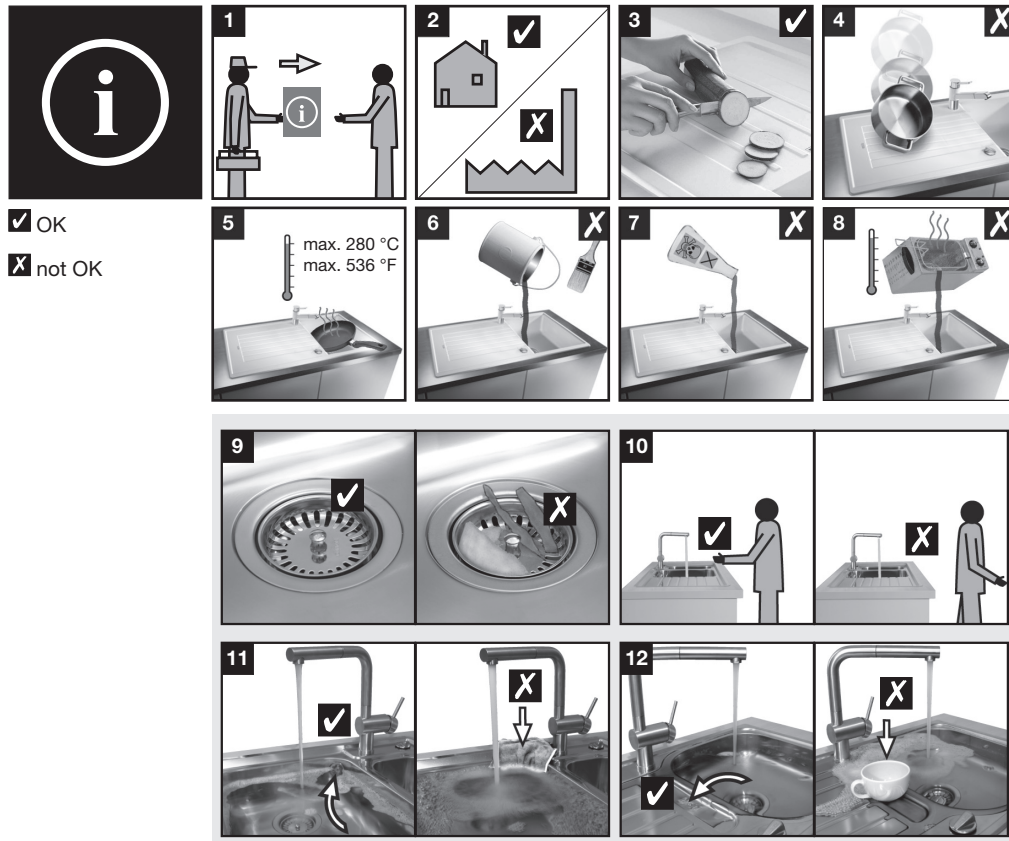

BLANCO

✓ OK
✗ not OK

BLANCO SILGRANIT®

✓ OK
✗ not OK

BLANCO

BLANCO GmbH + Co KG
Service
Tel.: +49 7045 44-81 419
info@blanco.de
www.blanco-germany.com

218 652 04/2018