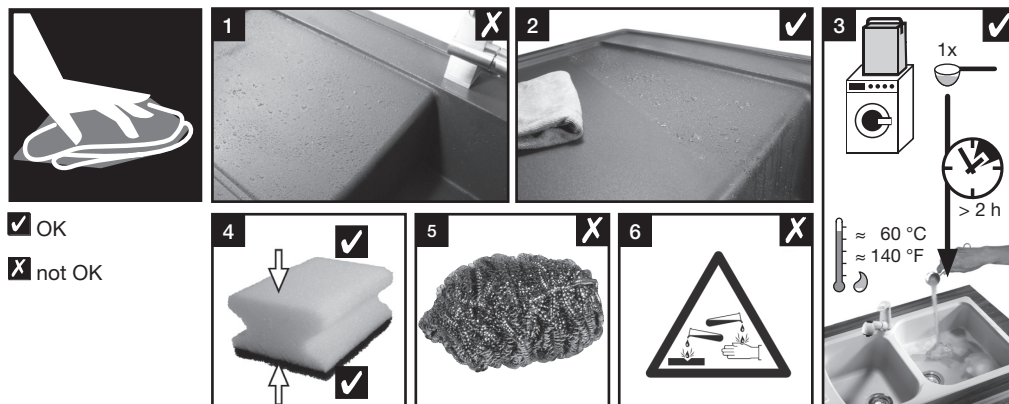

BLANCO SILGRANIT®

✓ OK
✗ not OK

BLANCO

BLANCO GmbH + Co KG
Service
Tel.: +49 7045 44-81 419
info@blanco.de
www.blanco-germany.com