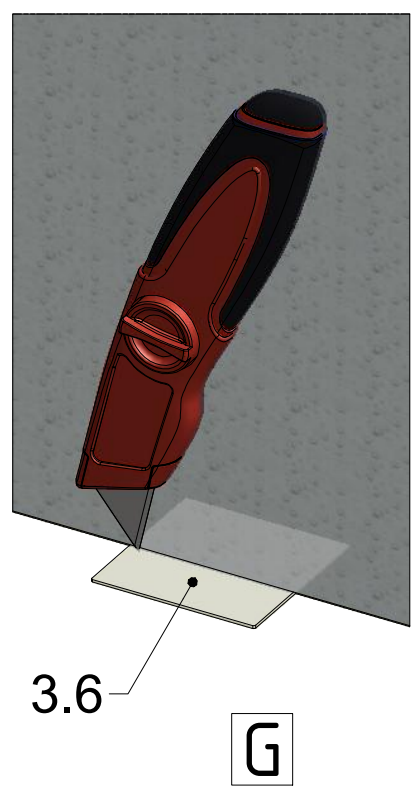

**Assembling Instruction
Montageanleitung
Notice de montage
Montážní návod**

Shower for life

ALINA TWF

ALINA TWF			
TYPE	A (mm)	Id. brillant/transparent	Id. black/transparent
400	380-390	AI TWF 040200 VPE	AI TWF 040200 NPE
500	480-490	AI TWF 050200 VPE	AI TWF 050200 NPE
600	580-590	AI TWF 060200 VPE	AI TWF 060200 NPE
700	680-690	AI TWF 070200 VPE	AI TWF 070200 NPE
800	780-790	AI TWF 080200 VPE	AI TWF 080200 NPE
900	880-890	AI TWF 090200 VPE	AI TWF 090200 NPE
1000	980-990	AI TWF 100200 VPE	AI TWF 100200 NPE
1100	1080-1090	AI TWF 110200 VPE	AI TWF 110200 NPE
1200	1180-1190	AI TWF 120200 VPE	AI TWF 120200 NPE
1400	1380-1390	AI TWF 140200 VPE	AI TWF 140200 NPE

ALINA TWF

AI TWF

POS	PREVIEW	PCS	SPARE PART
1		1	V321
2		1	P323
3	ACCESSORIES	1	S48

3. S48	
POS.	PREVIEW
3.1	1x 
3.2	1x 
3.3	3x 
3.4	3x 
3.5	1x 
3.6	3x 

1. V321		
SIZE	GLASS	SPARE PART
400	clear glass	ND03-0972-02
500	clear glass	ND03-0973-02
600	clear glass	ND03-0974-02
700	clear glass	ND03-0975-02
800	clear glass	ND03-0976-02
900	clear glass	ND03-0977-02
1000	clear glass	ND03-0978-02
1100	clear glass	ND03-0979-02
1200	clear glass	ND03-0980-02
1400	clear glass	ND03-0990-02

2. P323	
PROFILE	SPARE PART
brillant	P6909
black	P6910

3. S48	
ACCESSORIES	SPARE PART
brillant	P6911
black	P6912

A (3x)

Sealing from interior side

Roth Energy and Sanitary Systems

Generation

- Solar systems <
- Heat pump systems <