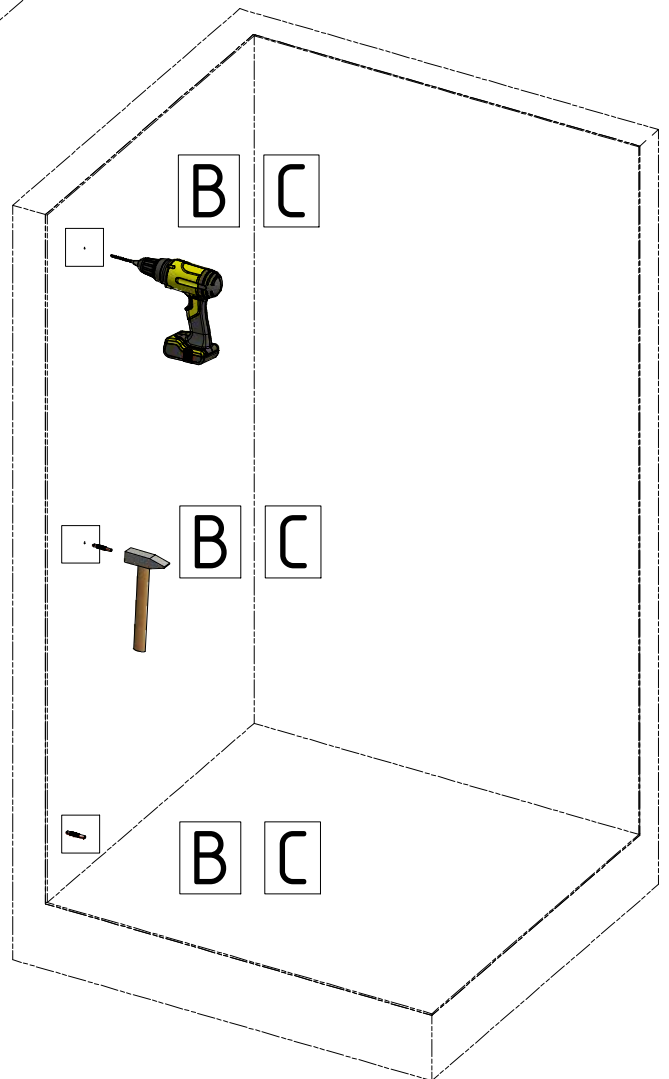

**Assembling Instruction
Montageanleitung
Notice de montage
Montážní návod**

Shower for life

ALINA TWF

ALINA TWF			
TYPE	A (mm)	Id. brillant/transparent	Id. black/transparent
400	380-390	AI TWF 040200 VPE	AI TWF 040200 NPE
500	480-490	AI TWF 050200 VPE	AI TWF 050200 NPE
600	580-590	AI TWF 060200 VPE	AI TWF 060200 NPE
700	680-690	AI TWF 070200 VPE	AI TWF 070200 NPE
800	780-790	AI TWF 080200 VPE	AI TWF 080200 NPE
900	880-890	AI TWF 090200 VPE	AI TWF 090200 NPE
1000	980-990	AI TWF 100200 VPE	AI TWF 100200 NPE
1100	1080-1090	AI TWF 110200 VPE	AI TWF 110200 NPE
1200	1180-1190	AI TWF 120200 VPE	AI TWF 120200 NPE
1400	1380-1390	AI TWF 140200 VPE	AI TWF 140200 NPE

ALINA TWF

AI TWF

POS	PREVIEW	PCS	SPARE PART
1		1	V321
2		1	P323
3	ACCESSORIES	1	S48

3. S48	
POS.	PREVIEW
3.1	1x 
3.2	1x 
3.3	3x 
3.4	3x 
3.5	1x 
3.6	3x 

1. V321		
SIZE	GLASS	SPARE PART
400	clear glass	ND03-0972-02
500	clear glass	ND03-0973-02
600	clear glass	ND03-0974-02
700	clear glass	ND03-0975-02
800	clear glass	ND03-0976-02
900	clear glass	ND03-0977-02
1000	clear glass	ND03-0978-02
1100	clear glass	ND03-0979-02
1200	clear glass	ND03-0980-02
1400	clear glass	ND03-0990-02

2. P323	
PROFILE	SPARE PART
brillant	P6909
black	P6910

3. S48	
ACCESSORIES	SPARE PART
brillant	P6911
black	P6912

A (3x)

Sealing from interior side

Roth Energy and Sanitary Systems

Generation

- Solar systems <
- Heat pump systems <