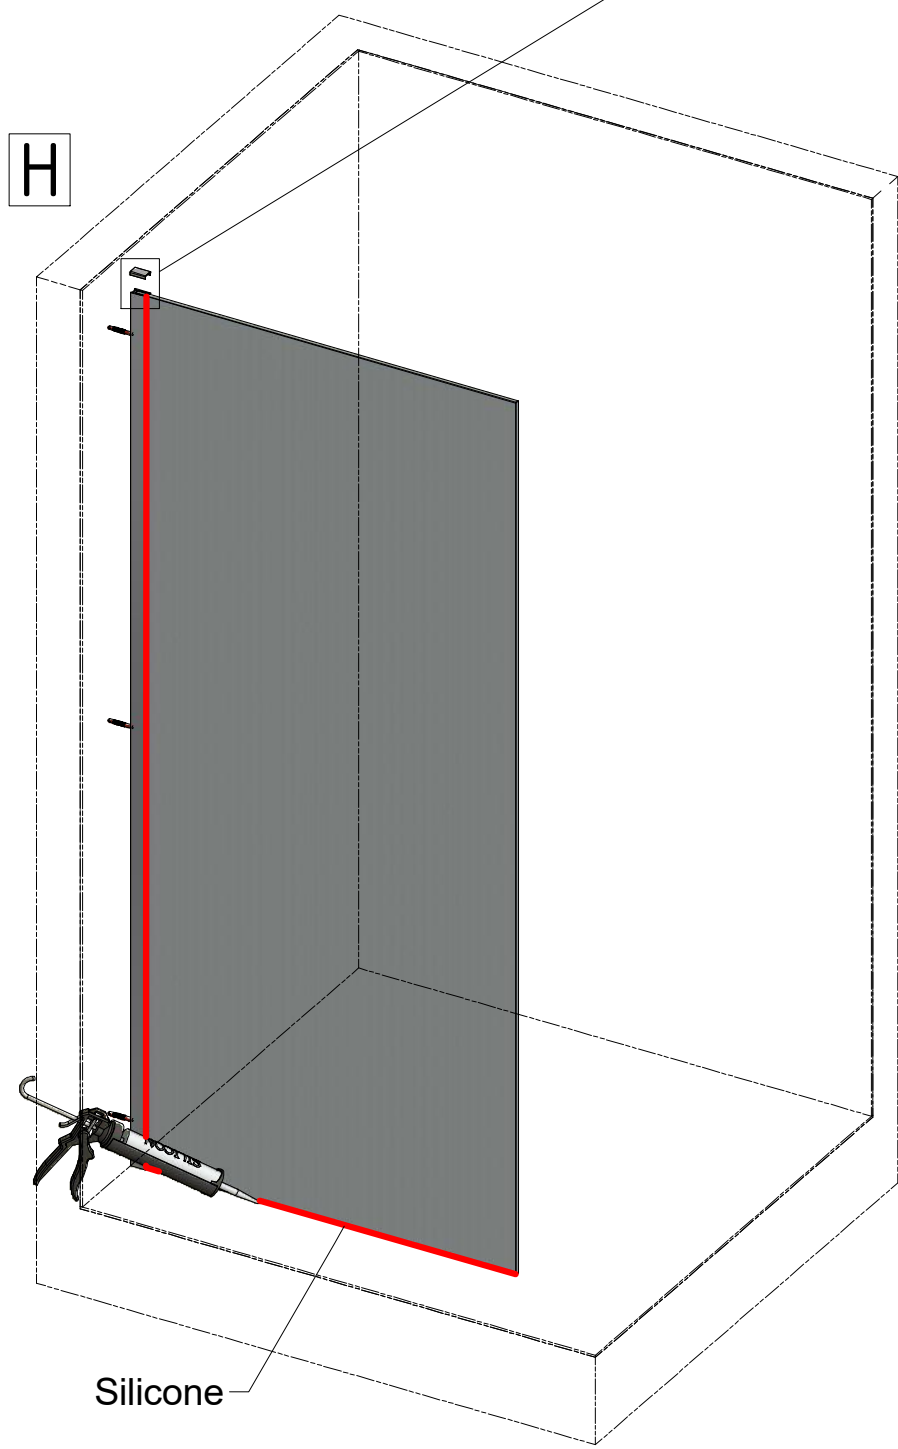

**Assembling Instruction
Montageanleitung
Notice de montage
Montážní návod**

Shower for life

ALINA TWF

ALINA TWF			
TYPE	A (mm)	Id. brillant/transparent	Id. black/transparent
400	380-390	AI TWF 040200 VPE	AI TWF 040200 NPE
500	480-490	AI TWF 050200 VPE	AI TWF 050200 NPE
600	580-590	AI TWF 060200 VPE	AI TWF 060200 NPE
700	680-690	AI TWF 070200 VPE	AI TWF 070200 NPE
800	780-790	AI TWF 080200 VPE	AI TWF 080200 NPE
900	880-890	AI TWF 090200 VPE	AI TWF 090200 NPE
1000	980-990	AI TWF 100200 VPE	AI TWF 100200 NPE
1100	1080-1090	AI TWF 110200 VPE	AI TWF 110200 NPE
1200	1180-1190	AI TWF 120200 VPE	AI TWF 120200 NPE
1400	1380-1390	AI TWF 140200 VPE	AI TWF 140200 NPE

ALINA TWF

AI TWF

POS	PREVIEW	PCS	SPARE PART
1		1	V321
2		1	P323
3	ACCESSORIES	1	S48

3. S48	
POS.	PREVIEW
3.1	1x 
3.2	1x 
3.3	3x 
3.4	3x 
3.5	1x 
3.6	3x 

1. V321		
SIZE	GLASS	SPARE PART
400	clear glass	ND03-0972-02
500	clear glass	ND03-0973-02
600	clear glass	ND03-0974-02
700	clear glass	ND03-0975-02
800	clear glass	ND03-0976-02
900	clear glass	ND03-0977-02
1000	clear glass	ND03-0978-02
1100	clear glass	ND03-0979-02
1200	clear glass	ND03-0980-02
1400	clear glass	ND03-0990-02

2. P323	
PROFILE	SPARE PART
brillant	P6909
black	P6910

3. S48	
ACCESSORIES	SPARE PART
brillant	P6911
black	P6912

A (3x)

Sealing from interior side

Roth Energy and Sanitary Systems

Generation

- Solar systems <
- Heat pump systems <