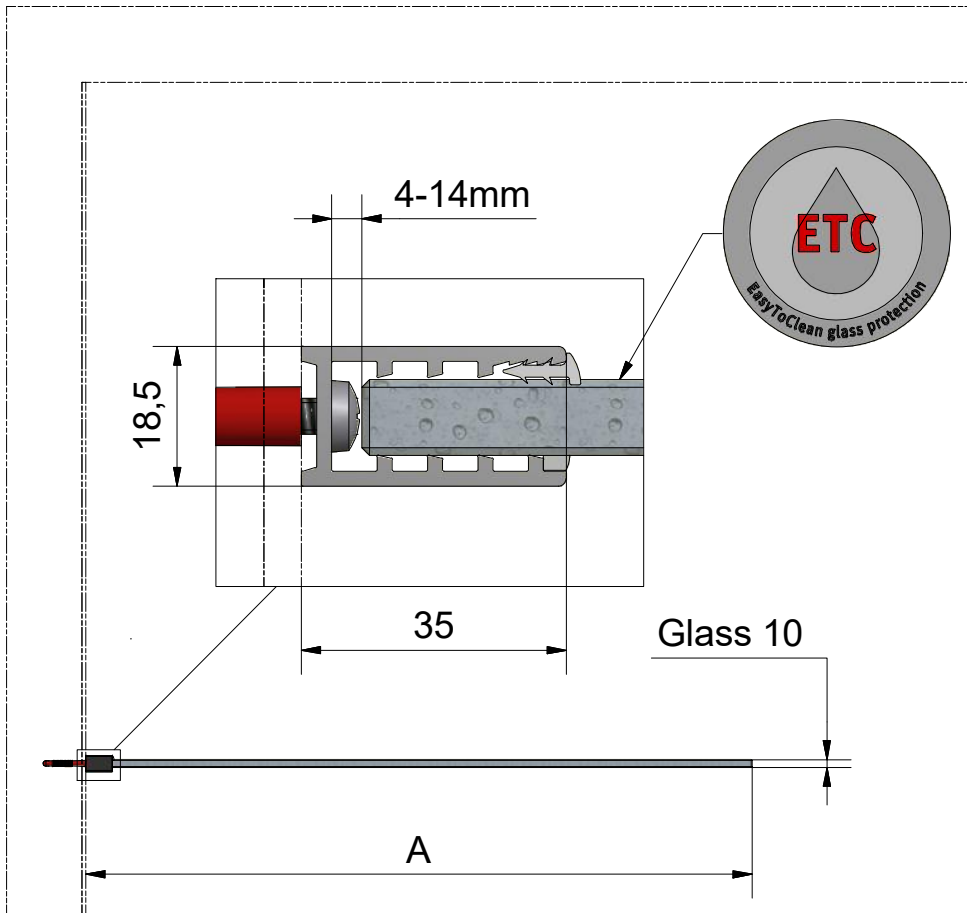

**Assembling Instruction
Montageanleitung
Notice de montage
Montážní návod**

Shower for life

ALINA TWF

ALINA TWF			
TYPE	A (mm)	Id. brillant/transparent	Id. black/transparent
400	380-390	AI TWF 040200 VPE	AI TWF 040200 NPE
500	480-490	AI TWF 050200 VPE	AI TWF 050200 NPE
600	580-590	AI TWF 060200 VPE	AI TWF 060200 NPE
700	680-690	AI TWF 070200 VPE	AI TWF 070200 NPE
800	780-790	AI TWF 080200 VPE	AI TWF 080200 NPE
900	880-890	AI TWF 090200 VPE	AI TWF 090200 NPE
1000	980-990	AI TWF 100200 VPE	AI TWF 100200 NPE
1100	1080-1090	AI TWF 110200 VPE	AI TWF 110200 NPE
1200	1180-1190	AI TWF 120200 VPE	AI TWF 120200 NPE
1400	1380-1390	AI TWF 140200 VPE	AI TWF 140200 NPE

ALINA TWF

AI TWF

POS	PREVIEW	PCS	SPARE PART
1		1	V321
2		1	P323
3	ACCESSORIES	1	S48

3. S48	
POS.	PREVIEW
3.1	1x 
3.2	1x 
3.3	3x 
3.4	3x 
3.5	1x 
3.6	3x 

1. V321		
SIZE	GLASS	SPARE PART
400	clear glass	ND03-0972-02
500	clear glass	ND03-0973-02
600	clear glass	ND03-0974-02
700	clear glass	ND03-0975-02
800	clear glass	ND03-0976-02
900	clear glass	ND03-0977-02
1000	clear glass	ND03-0978-02
1100	clear glass	ND03-0979-02
1200	clear glass	ND03-0980-02
1400	clear glass	ND03-0990-02