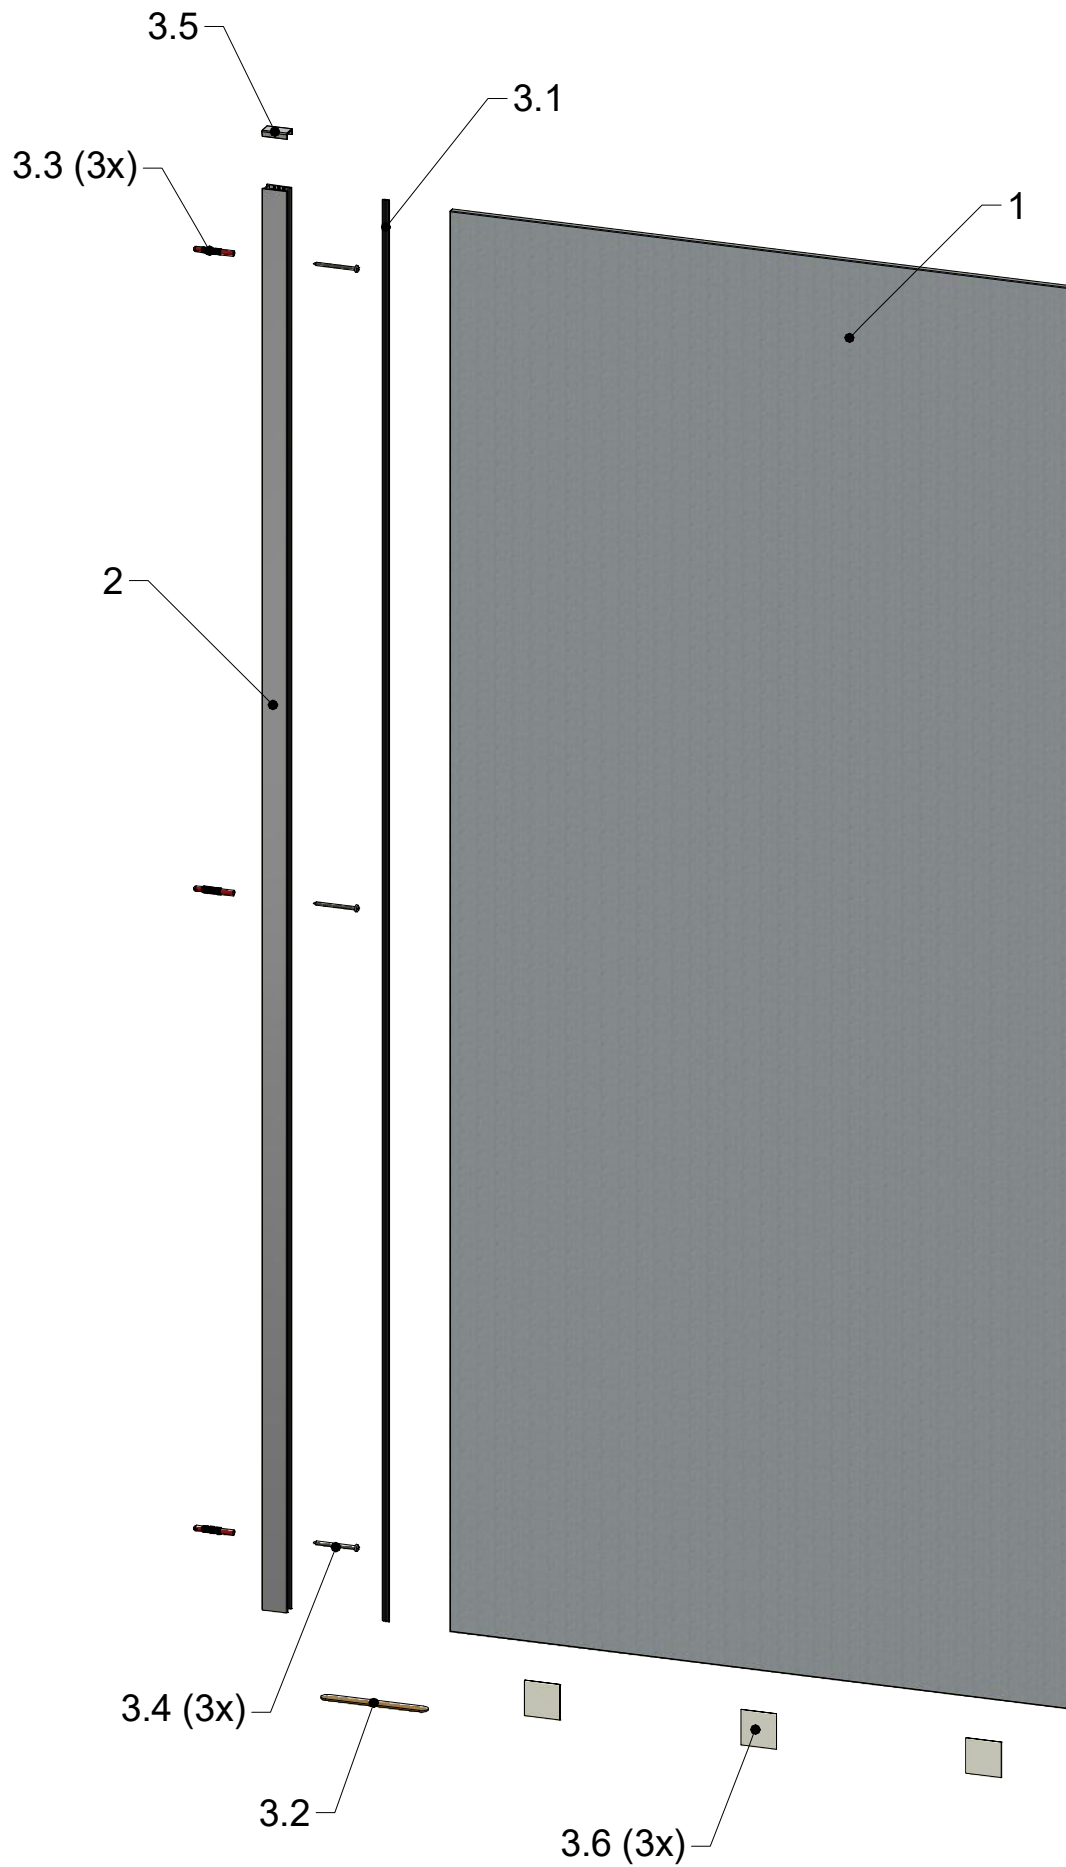

**Assembling Instruction
Montageanleitung
Notice de montage
Montážní návod**

Shower for life

ALINA TWF

ALINA TWF			
TYPE	A (mm)	Id. brillant/transparent	Id. black/transparent
400	380-390	AI TWF 040200 VPE	AI TWF 040200 NPE
500	480-490	AI TWF 050200 VPE	AI TWF 050200 NPE
600	580-590	AI TWF 060200 VPE	AI TWF 060200 NPE
700	680-690	AI TWF 070200 VPE	AI TWF 070200 NPE
800	780-790	AI TWF 080200 VPE	AI TWF 080200 NPE
900	880-890	AI TWF 090200 VPE	AI TWF 090200 NPE
1000	980-990	AI TWF 100200 VPE	AI TWF 100200 NPE
1100	1080-1090	AI TWF 110200 VPE	AI TWF 110200 NPE
1200	1180-1190	AI TWF 120200 VPE	AI TWF 120200 NPE
1400	1380-1390	AI TWF 140200 VPE	AI TWF 140200 NPE

ALINA TWF

AI TWF

POS	PREVIEW	PCS	SPARE PART
1		1	V321
2		1	P323
3	ACCESSORIES	1	S48

3. S48	
POS.	PREVIEW
3.1	1x 
3.2	1x 
3.3	3x 
3.4	3x 
3.5	1x 
3.6	3x 

1. V321		
SIZE	GLASS	SPARE PART
400	clear glass	ND03-0972-02
500	clear glass	ND03-0973-02
600	clear glass	ND03-0974-02
700	clear glass	ND03-0975-02
800	clear glass	ND03-0976-02
900	clear glass	ND03-0977-02
1000	clear glass	ND03-0978-02
1100	clear glass	ND03-0979-02
1200	clear glass	ND03-0980-02
1400	clear glass	ND03-0990-02