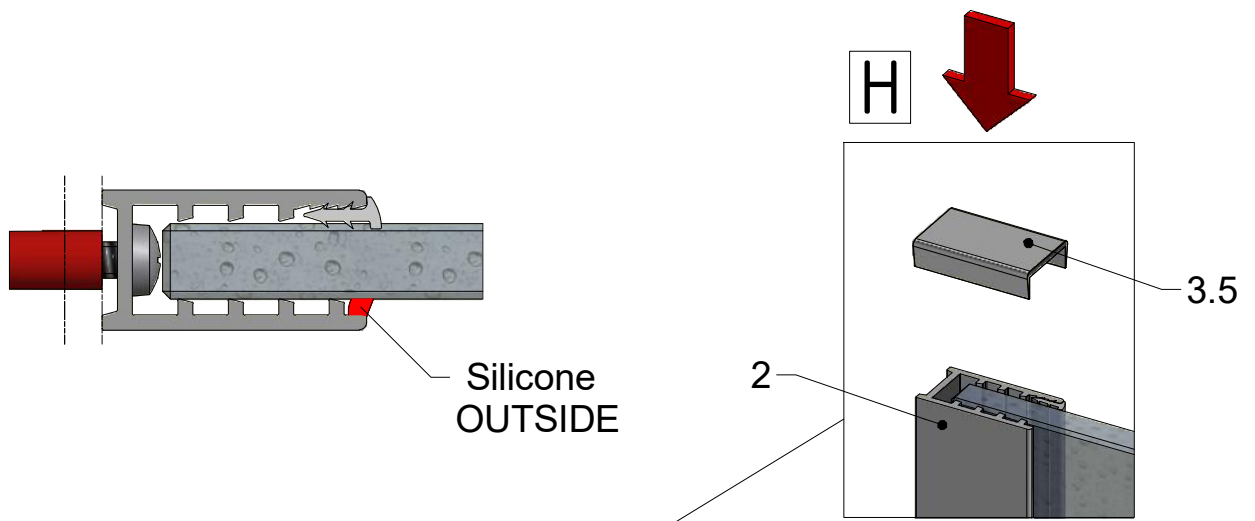

**Assembling Instruction
Montageanleitung
Notice de montage
Montážní návod**

Shower for life

ALINA TWF

ALINA TWF			
TYPE	A (mm)	Id. brillant/transparent	Id. black/transparent
400	380-390	AI TWF 040200 VPE	AI TWF 040200 NPE
500	480-490	AI TWF 050200 VPE	AI TWF 050200 NPE
600	580-590	AI TWF 060200 VPE	AI TWF 060200 NPE
700	680-690	AI TWF 070200 VPE	AI TWF 070200 NPE
800	780-790	AI TWF 080200 VPE	AI TWF 080200 NPE
900	880-890	AI TWF 090200 VPE	AI TWF 090200 NPE
1000	980-990	AI TWF 100200 VPE	AI TWF 100200 NPE
1100	1080-1090	AI TWF 110200 VPE	AI TWF 110200 NPE
1200	1180-1190	AI TWF 120200 VPE	AI TWF 120200 NPE
1400	1380-1390	AI TWF 140200 VPE	AI TWF 140200 NPE

2. P323	
PROFILE	SPARE PART
brillant	P6909
black	P6910

3. S48	
ACCESSORIES	SPARE PART
brillant	P6911
black	P6912

A (3x)

Sealing from interior side

Roth Energy and Sanitary Systems

Generation

- Solar systems <
- Heat pump systems <