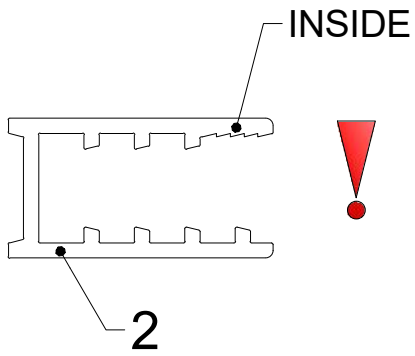

**Assembling Instruction
Montageanleitung
Notice de montage
Montážní návod**

Shower for life

ALINA TWF

ALINA TWF			
TYPE	A (mm)	Id. brillant/transparent	Id. black/transparent
400	380-390	AI TWF 040200 VPE	AI TWF 040200 NPE
500	480-490	AI TWF 050200 VPE	AI TWF 050200 NPE
600	580-590	AI TWF 060200 VPE	AI TWF 060200 NPE
700	680-690	AI TWF 070200 VPE	AI TWF 070200 NPE
800	780-790	AI TWF 080200 VPE	AI TWF 080200 NPE
900	880-890	AI TWF 090200 VPE	AI TWF 090200 NPE
1000	980-990	AI TWF 100200 VPE	AI TWF 100200 NPE
1100	1080-1090	AI TWF 110200 VPE	AI TWF 110200 NPE
1200	1180-1190	AI TWF 120200 VPE	AI TWF 120200 NPE
1400	1380-1390	AI TWF 140200 VPE	AI TWF 140200 NPE

ALINA TWF

AI TWF

POS	PREVIEW	PCS	SPARE PART
1		1	V321
2		1	P323
3	ACCESSORIES	1	S48

3. S48	
POS.	PREVIEW
3.1	1x 
3.2	1x 
3.3	3x 
3.4	3x 
3.5	1x 
3.6	3x 

1. V321		
SIZE	GLASS	SPARE PART
400	clear glass	ND03-0972-02
500	clear glass	ND03-0973-02
600	clear glass	ND03-0974-02
700	clear glass	ND03-0975-02
800	clear glass	ND03-0976-02
900	clear glass	ND03-0977-02
1000	clear glass	ND03-0978-02
1100	clear glass	ND03-0979-02
1200	clear glass	ND03-0980-02
1400	clear glass	ND03-0990-02

2. P323	
PROFILE	SPARE PART
brillant	P6909
black	P6910

3. S48	
ACCESSORIES	SPARE PART
brillant	P6911
black	P6912

A (3x)

Sealing from interior side

Roth Energy and Sanitary Systems

Generation

- Solar systems <
- Heat pump systems <