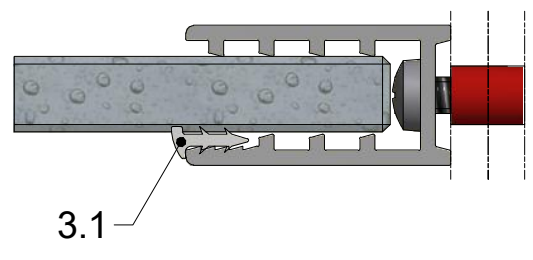

**Assembling Instruction
Montageanleitung
Notice de montage
Montážní návod**

Shower for life

ALINA TWF

ALINA TWF			
TYPE	A (mm)	Id. brillant/transparent	Id. black/transparent
400	380-390	AI TWF 040200 VPE	AI TWF 040200 NPE
500	480-490	AI TWF 050200 VPE	AI TWF 050200 NPE
600	580-590	AI TWF 060200 VPE	AI TWF 060200 NPE
700	680-690	AI TWF 070200 VPE	AI TWF 070200 NPE
800	780-790	AI TWF 080200 VPE	AI TWF 080200 NPE
900	880-890	AI TWF 090200 VPE	AI TWF 090200 NPE
1000	980-990	AI TWF 100200 VPE	AI TWF 100200 NPE
1100	1080-1090	AI TWF 110200 VPE	AI TWF 110200 NPE
1200	1180-1190	AI TWF 120200 VPE	AI TWF 120200 NPE
1400	1380-1390	AI TWF 140200 VPE	AI TWF 140200 NPE

ALINA TWF

AI TWF

POS	PREVIEW	PCS	SPARE PART
1		1	V321
2		1	P323
3	ACCESSORIES	1	S48

3. S48	
POS.	PREVIEW
3.1	1x 
3.2	1x 
3.3	3x 
3.4	3x 
3.5	1x 
3.6	3x 

1. V321		
SIZE	GLASS	SPARE PART
400	clear glass	ND03-0972-02
500	clear glass	ND03-0973-02
600	clear glass	ND03-0974-02
700	clear glass	ND03-0975-02
800	clear glass	ND03-0976-02
900	clear glass	ND03-0977-02
1000	clear glass	ND03-0978-02
1100	clear glass	ND03-0979-02
1200	clear glass	ND03-0980-02
1400	clear glass	ND03-0990-02

2. P323	
PROFILE	SPARE PART
brillant	P6909
black	P6910

3. S48	
ACCESSORIES	SPARE PART
brillant	P6911
black	P6912

A (3x)

Sealing from interior side

Roth Energy and Sanitary Systems

Generation

- Solar systems <
- Heat pump systems <