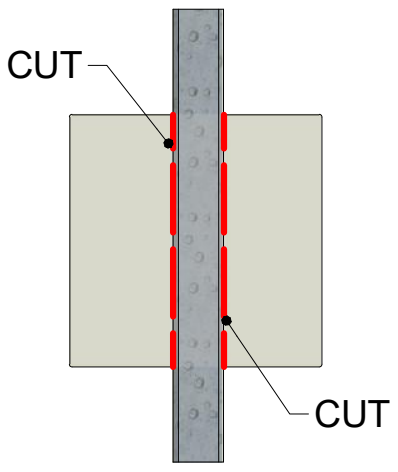

**Assembling Instruction
Montageanleitung
Notice de montage
Montážní návod**

Shower for life

ALINA TWF

ALINA TWF			
TYPE	A (mm)	Id. brillant/transparent	Id. black/transparent
400	380-390	AI TWF 040200 VPE	AI TWF 040200 NPE
500	480-490	AI TWF 050200 VPE	AI TWF 050200 NPE
600	580-590	AI TWF 060200 VPE	AI TWF 060200 NPE
700	680-690	AI TWF 070200 VPE	AI TWF 070200 NPE
800	780-790	AI TWF 080200 VPE	AI TWF 080200 NPE
900	880-890	AI TWF 090200 VPE	AI TWF 090200 NPE
1000	980-990	AI TWF 100200 VPE	AI TWF 100200 NPE
1100	1080-1090	AI TWF 110200 VPE	AI TWF 110200 NPE
1200	1180-1190	AI TWF 120200 VPE	AI TWF 120200 NPE
1400	1380-1390	AI TWF 140200 VPE	AI TWF 140200 NPE

ALINA TWF

AI TWF

POS	PREVIEW	PCS	SPARE PART
1		1	V321
2		1	P323
3	ACCESSORIES	1	S48

3. S48	
POS.	PREVIEW
3.1	1x 
3.2	1x 
3.3	3x 
3.4	3x 
3.5	1x 
3.6	3x 

1. V321		
SIZE	GLASS	SPARE PART
400	clear glass	ND03-0972-02
500	clear glass	ND03-0973-02
600	clear glass	ND03-0974-02
700	clear glass	ND03-0975-02
800	clear glass	ND03-0976-02
900	clear glass	ND03-0977-02
1000	clear glass	ND03-0978-02
1100	clear glass	ND03-0979-02
1200	clear glass	ND03-0980-02
1400	clear glass	ND03-0990-02

2. P323	
PROFILE	SPARE PART
brillant	P6909
black	P6910

3. S48	
ACCESSORIES	SPARE PART
brillant	P6911
black	P6912

A (3x)

Sealing from interior side

Roth Energy and Sanitary Systems

Generation

- Solar systems <
- Heat pump systems <