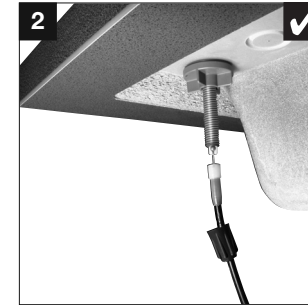

Zugknopf rund
Pullknob round

**BLANCO**

BLANCO GmbH + Co KG
Technischer Kundendienst
Tel.: +49 7045 44-81 419
info@blanco.de · www.blanco.com

222 486 10/2007

- OK
- not OK

1

	(chrome) Art.-No. 116 987		(stainless steel satin polish) Art.-No. 116 990
	(stainless steel finish) Art.-No. 116 988		(stainless steel brushed finish) Art.-No. 116 989