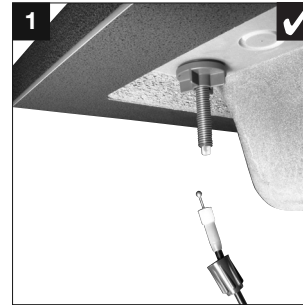

Zugknopf rund
Pullknob round

**BLANCO**

BLANCO GmbH + Co KG
Technischer Kundendienst
Tel.: +49 7045 44-81 419
info@blanco.de · www.blanco.com

222 486 10/2007

- OK
- not OK

1

	(chrome) Art.-No. 116 987		(stainless steel satin polish) Art.-No. 116 990
	(stainless steel finish) Art.-No. 116 988		(stainless steel brushed finish) Art.-No. 116 989