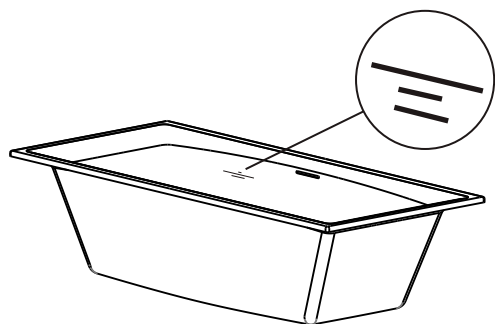

WAARSCHUWING:

Indien u besluit om het bad zelf te herstellen, doet u dat op eigen risico! De herstelling van ernstigere beschadigingen dient altijd met de serviceafdeling van RIHO besproken te worden.

DE FABRIKANT DRAAGT GEEN VERANTWOORDELIJKHEID, INDIEN DE AANWIJZINGEN VAN DEZE HANDLEIDING NIET NAGELEEFD WORDEN.

UPOZORNĚNÍ:

Pokud se rozhodnete opravit vanu sami, činite tak na vlastní zodpovědnost! Možnost opravy vážnějších poškození konzultujte vždy se servisním střediskem RIHO.

VÝROBCE NENESE ŽÁDNOU ZODPOVĚDNOST, POKUD NEBYLY DODRŽENY POKYNY UVEDENÉ V TOMTO NÁVODU.

ATTENTION:

If you will decide to repair the bath by yourself, you will do it on your own responsibility! Always consult the possibility of repairs of more serious damage with the RIHO service centre.

THE MANUFACTURER DOES NOT HOLD ANY RESPONSIBILITY ON CONDITION WHEN THERE HAVE NOT BEEN OBSERVED THE INSTRUCTIONS GIVEN IN THESE INSTRUCTIONS.

FIGYELMEZTETÉS:

Ha maga javítja a kádát, ezt csak saját felelősségére tegye. Komolyabb sérülések esetén konzultáljon RIHO szervizzel.

A GYÁRTÓ NEM TARTOZIK FELELŐSSÉGGEL, HA NEM TARTOTTÁK BE A HASZNÁLATI ÉS KARBANTARTÁSI UTASÍTÁSOKAT.

HINWEIS:

Sollten Sie die Badewanne selbst reparieren, geschieht dies auf Ihre eigene Verantwortung. Bei größeren Beschädigungen kontaktieren Sie bitte immer erst das RIHO-Servicecenter.

DER HERSTELLER TRÄGT KEINE VERANTWORTUNG, SOFERN DIE IN DIESER ANLEITUNG ANGEFÜHRTEN ANWEISUNGEN NICHT EINGEHALTEN WURDEN.

ПРЕДУПРЕЖДЕНИЕ:

Если Вы решите отремонтировать ванну своими силами, имейте в виду, что делаете это под Вашу ответственность! Для устранения более серьезных повреждений обязательно консультируйтесь с сервисным центром RIHO.

ПРОИЗВОДИТЕЛЬ НЕ НЕСЕТ ОТВЕТСТВЕННОСТИ В СЛУЧАЕ НЕСОБЛЮДЕНИЯ УКАЗАНИЙ, ПРИВЕДЕННЫХ В НАСТОЯЩЕЙ ИНСТРУКЦИИ.

ATTENTION:

Dans le cas où vous décidez de réparer votre baignoire vous-même, la réalisation de cette réparation est faite à vos risques et périls! Les réparations des endommagements plus graves sont toujours à consulter avec le centre de service agréé de RIHO.

LE FABRICANT N'ASSUME AUCUNE RESPONSABILITE LORSQUE LES INSTRUCTIONS INDIQUÉES DANS CETTE NOTICE N'ONT PAS ÉTÉ RESPECTÉES.

UWAGA:

Samodzielnej naprawy wanny Użytkownik dokonuje na własną odpowiedzialność! Istnieje możliwość zamówienia odpłatnej naprawy (także większych uszkodzeń) przez serwis RIHO.

PRODUCENT NIE PONOSI ŻADNEJ ODPOWIEDZIALNOŚCI W PRZYPADKU, GDY NIE BYŁY PRZESTRZEGANE ZALECENIA NINIEJSZEJ INSTRUKCJI.