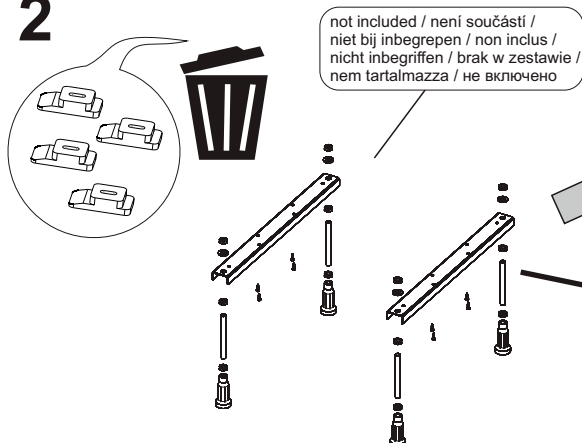

2

not included / není součástí /
niet bij inbegrepen / non inclus /
nicht inbegripen / brak w zestawie /
nem tartalmazza / не включено