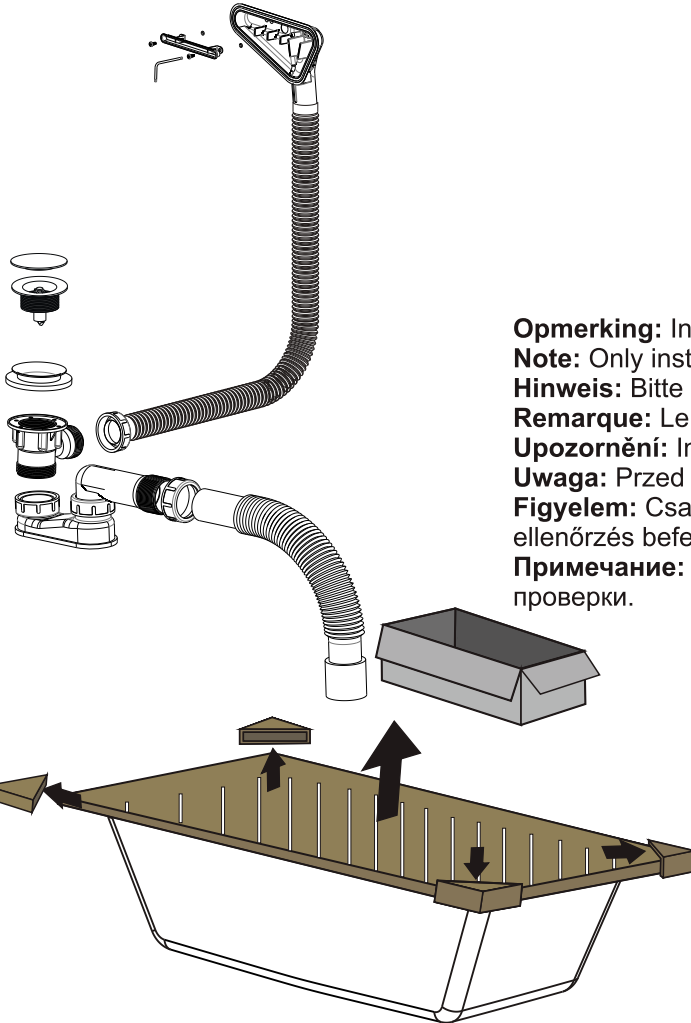

1

Plug&Play

4

*

7-8

Opmerking: Installeer alleen als product OK is na inspectie.
Note: Only install if product is OK and complete after inspecting.
Hinweis: Bitte Ware vor dem Einbau kontrollieren.
Remarque: Le produit doit être contrôlé avant l'installation.
Upozornění: Instalujte pouze pokud je výrobek v pořádku a kompletní.
Uwaga: Przed montażem sprawdźć produkt pod kątem wad i uszkodzeń
Figyelem: Csak akkor telepítse a terméket, ha minden rendben van, és miután az ellenőrzés befejeződött.
Примечание: устанавливать только если товар в полном порядке и после проверки.