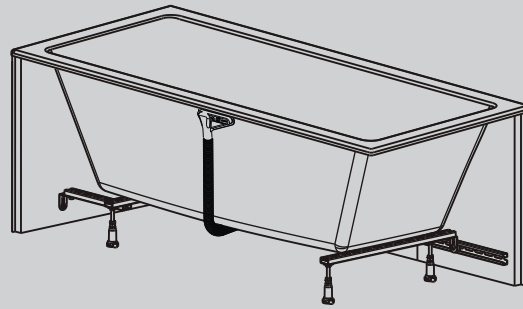

160x70
170x75
180x80
180x90
190x80
190x90
200x90

RETHINK SPACE

160x75 R
160x75 L
170x90 R
170x90 L
180x110 R
180x110 L

Plug&Play

1

Opmerking: Installeer alleen als product OK is na inspectie.

Note: Only install if product is OK and complete after inspecting.