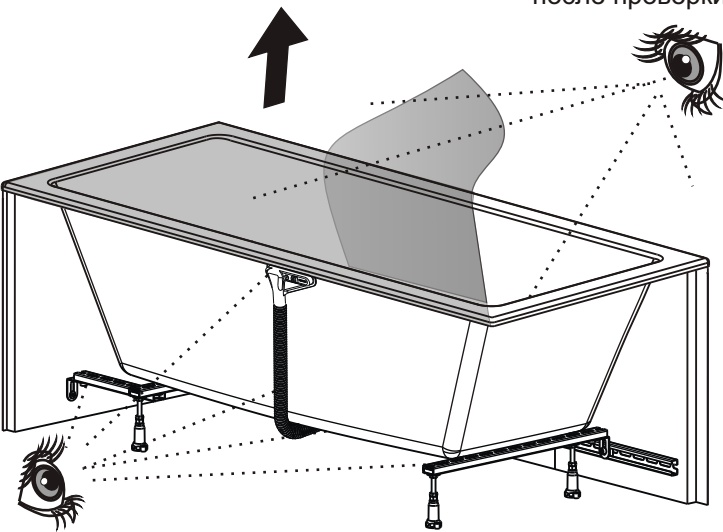

1

Opmerking: Installeer alleen als product OK is na inspectie.

Note: Only install if product is OK and complete after inspecting.

Hinweis: Bitte Ware vor dem Einbau kontrollieren.

Remarque: Le produit doit être contrôlé avant l'installation.

Upozornění: Instalujte pouze pokud je výrobek v pořádku a kompletní.

Uwaga: Przed montażem sprawdzić produkt pod kątem wad i uszkodzeń.

Figyelem: Csak akkor telepítse a terméket, ha minden rendben van, és miután az ellenőrzés befejeződött.

Примечание: устанавливать только если товар в полном порядке и после проверки.

2