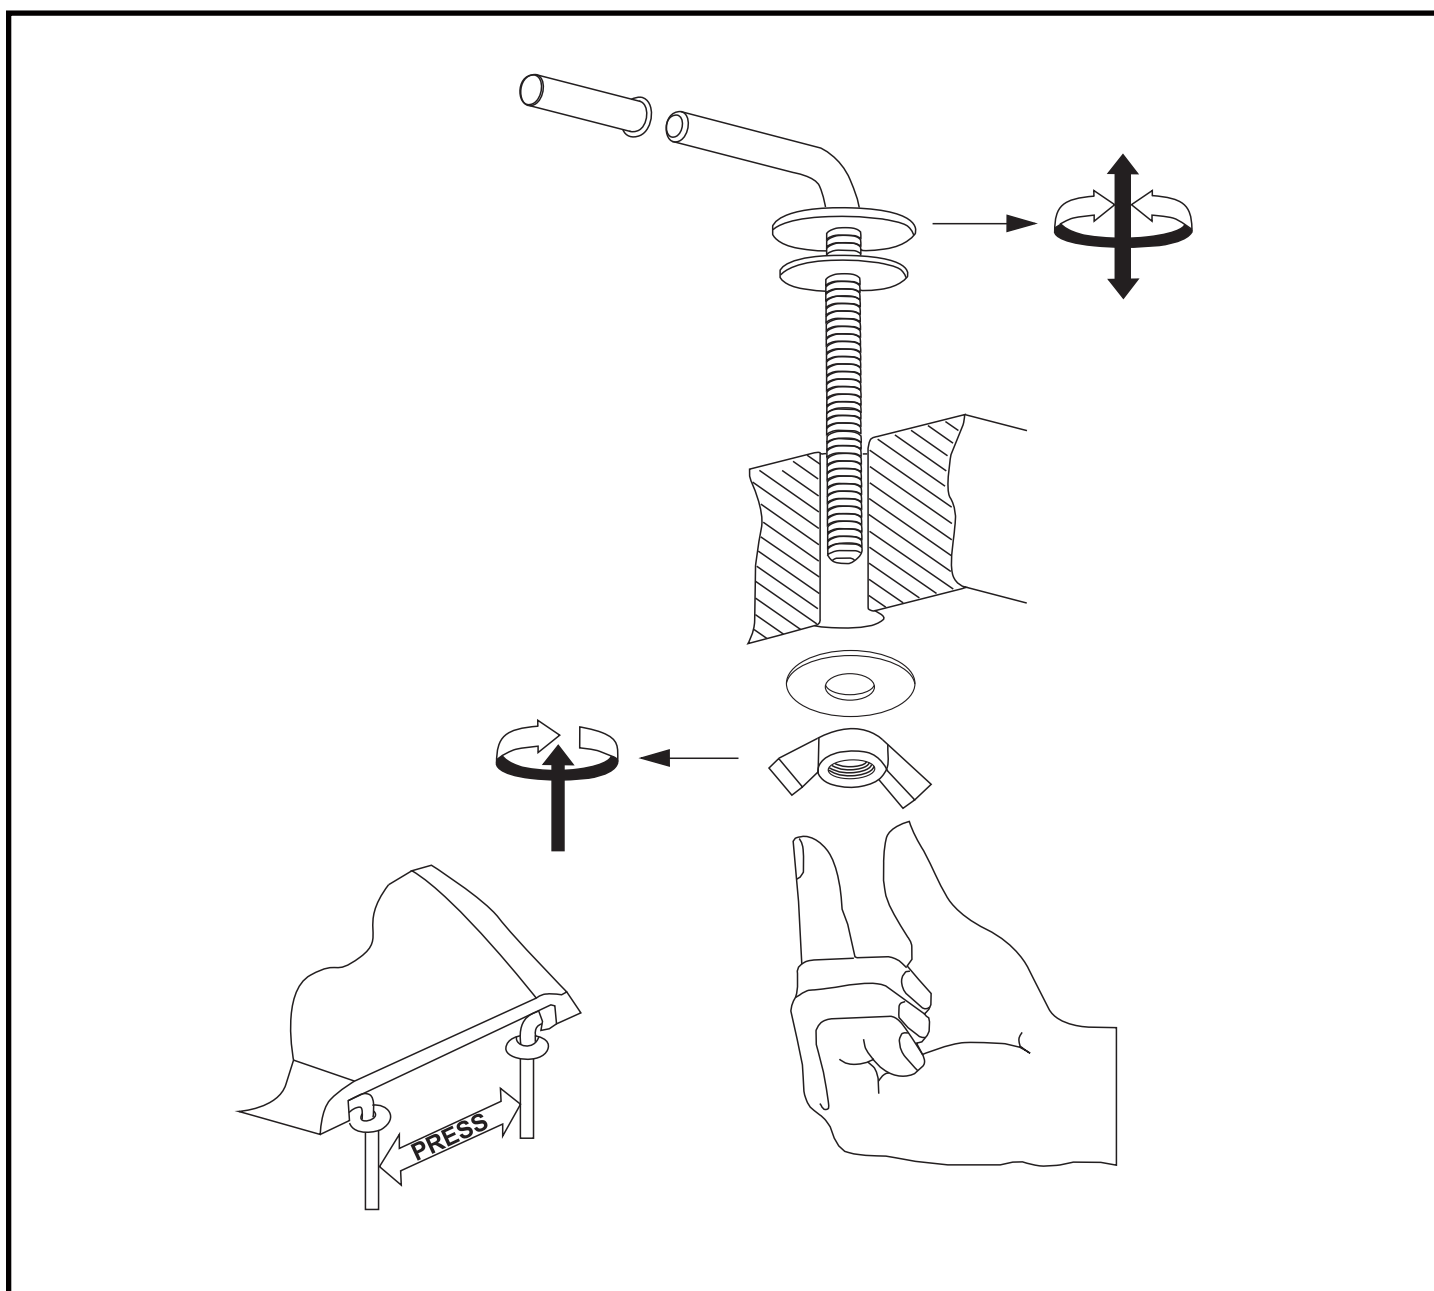

## ZETA

Max.  
150  
kg

Alkali  
pH-  
Wert  
mind. 6,0

Max.  
85°C  
3 Min.