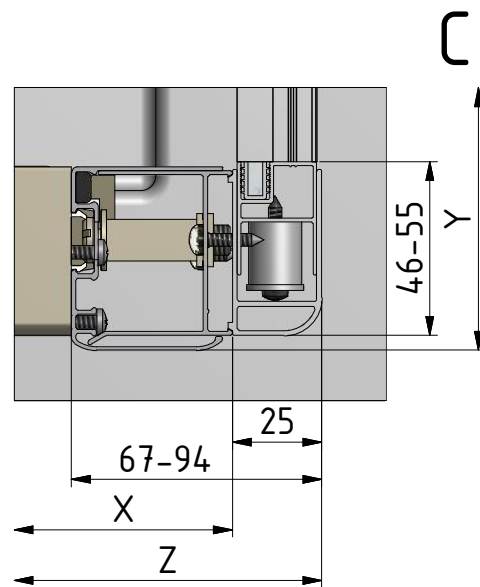

# PD3N+LLBD

PD3N		
	X (min)	X (max)
800	750	805
900	850	905
1000	950	1005

PD3N+LLBD				
	Z (min)	Z (max)	Y (min)	Y (max)
700	-	-	675	695
750	-	-	725	745
800	775	830	775	795
900	875	930	875	895
1000	975	1030	973	995

1. 1x

2. 2x (P252)

3. 2x (P253)

4. 2x (P254)

5. 1x (M0523)

9. 6x (M0511)  
n6

10. 6x (M0811)  
3,9x38

A