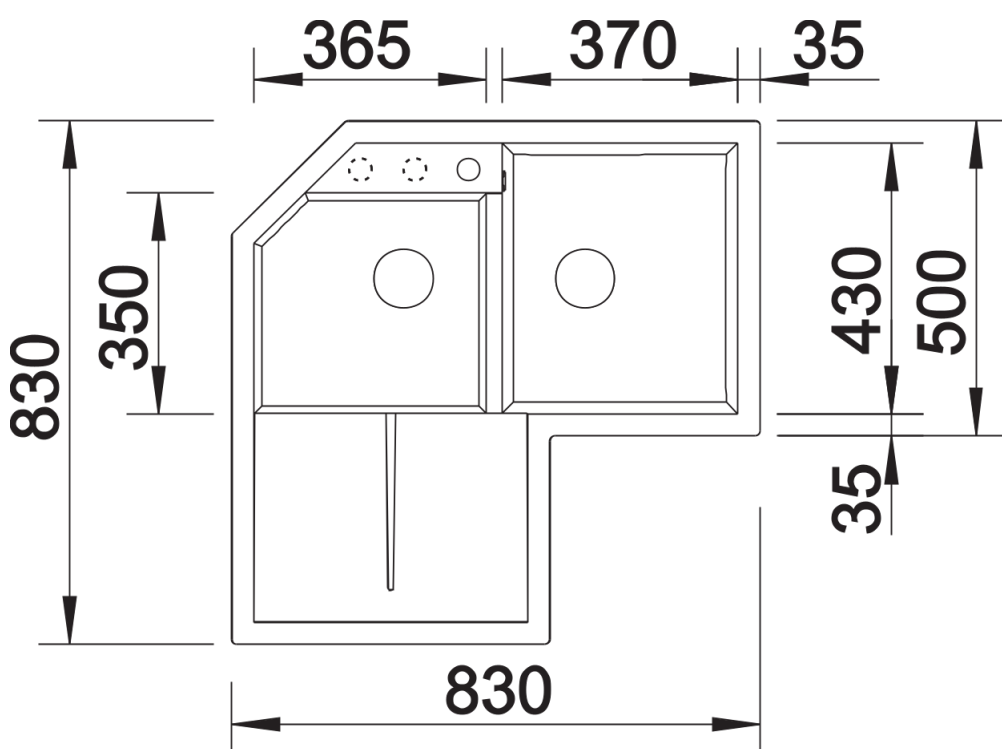

### Přednost

---

- Svěží lineární uspořádání
- Navrženo zejména pro umístění do rohu s příjemně velkým hlavním dřezem a prostorným vedlejším dřezem
- Prostorná odkapávací plocha zajišťuje značný komfort
- Estetický nízko profilový design okraje

Detaily

---

Dohled

Výřez

Čelní pohled

Pohled ze strany