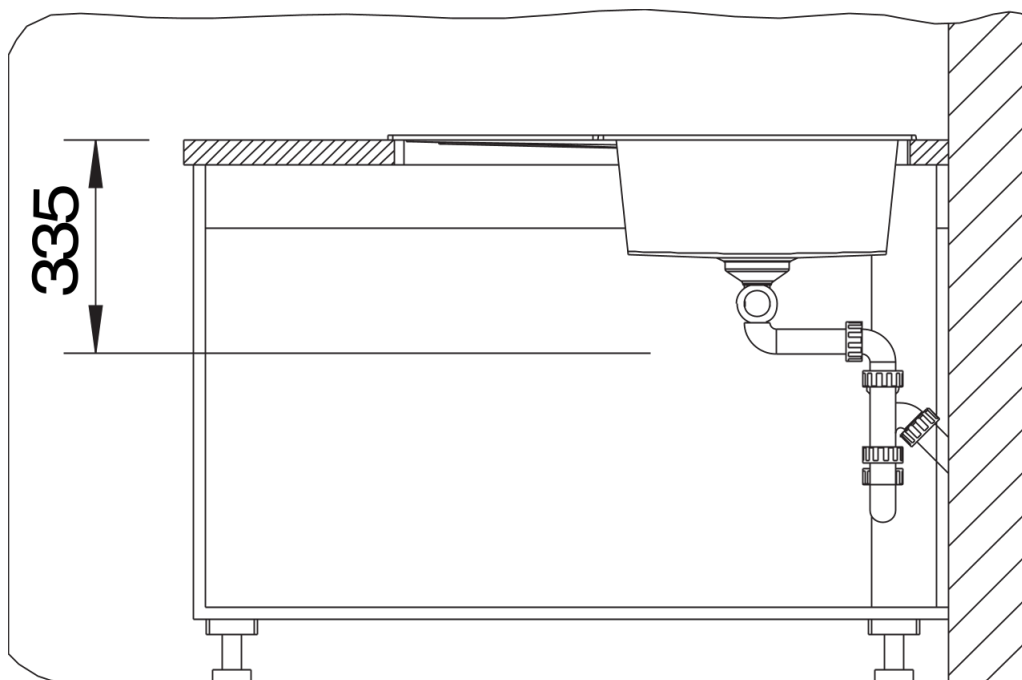

### Přednost

---

- Svěží lineární uspořádání
- Navrženo zejména pro umístění do rohu s příjemně velkým hlavním dřezem a prostorným vedlejším dřezem
- Prostorná odkapávací plocha zajišťuje značný komfort
- Estetický nízko profilový design okraje

#### Dostupné barvy

- černá
- antracit
- šedá skála
- šedá vulkán
- bílá
- bílá soft
- tartufo
- kávová

SILGRANIT antracit

- Výřez podle šablony.

Obsah dodávky

---

odtoková sada s prostorově úspornou trubkou, 2 x 3 ½" síťkový ventil

Detaily

---

Dohled

Výřez

Čelní pohled

Pohled ze strany