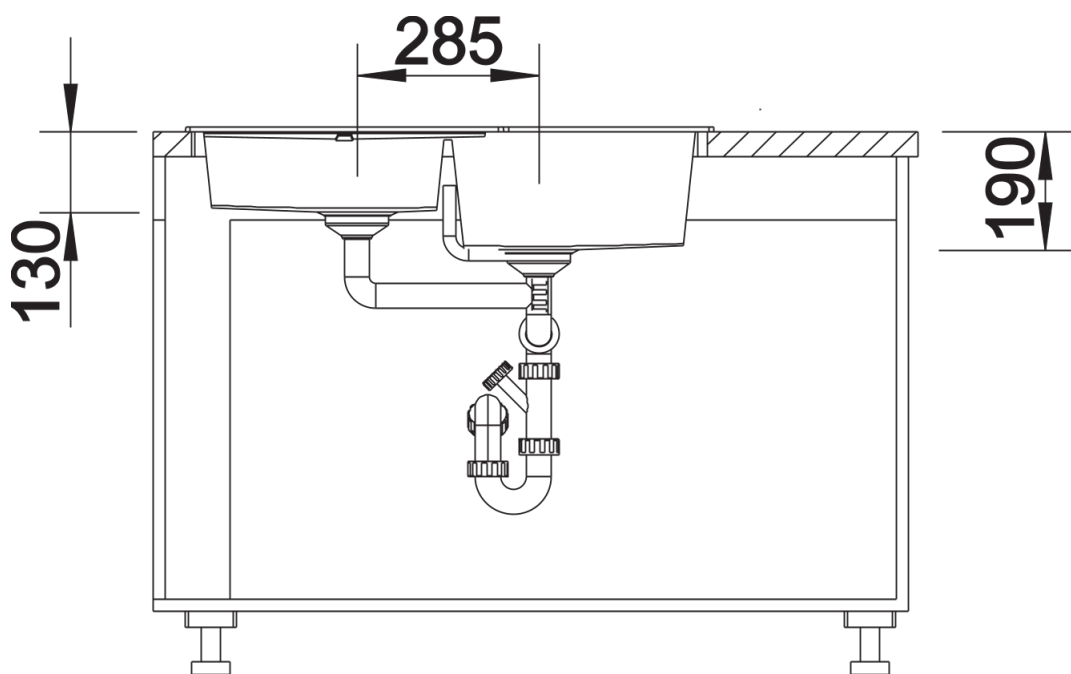

#### Dostupné barvy

- černá
- antracit
- šedá skála
- šedá vulkán
- bílá
- bílá soft
- tartufo
- kávová

SILGRANIT antracit

- Výřez podle šablony.

Obsah dodávky

---

odtoková sada s prostorově úspornou trubkou, 2 x 3 ½" síťkový ventil

Detaily

---

Dohled

Výřez

Čelní pohled

Pohled ze strany