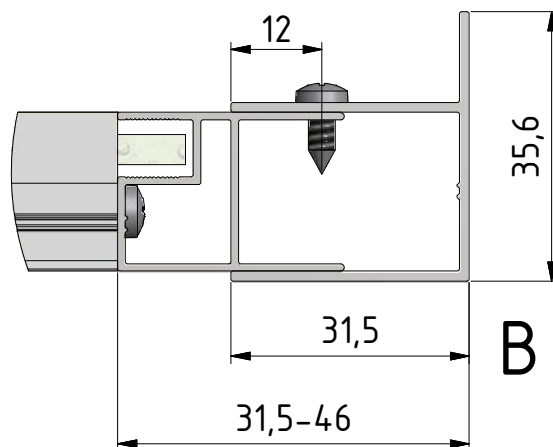

2023/03/02

Rev.:05  
MA5597

LLD4	
TYP	Y (MIN-MAX)
1000	1080-1110
1200	1180-1210
1300	1280-1310
1400	1380-1410
1500	1480-1510
1600	1580-1610

3. 2x (P3081)

4. 2x  
(P280)

6. 2x+2x  
(P3200;P3201)

1. 2x  
(V241)

12. 4x (MA0064)

13. 18x (M0806)

Ø3,5x38

Ø3,5x19

Ø3,5x9,5

14. 8x (M5425)

15. 1x (M0838)

16. 4x (M9886)

17. 2x (MA1870)

Ø2,8

19. 8x (MA3119)

D 6x

E 6x

F 6x

G 6x

H 6x