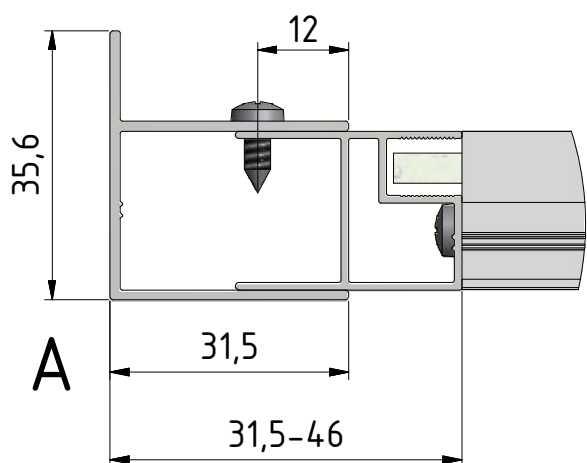

2023/03/02

Rev.:05  
MA5597

LLD4	
TYP	Y (MIN-MAX)
1000	1080-1110
1200	1180-1210
1300	1280-1310
1400	1380-1410
1500	1480-1510
1600	1580-1610

3. 2x (P3081)

4. 2x  
(P280)

6. 2x+2x  
(P3200;P3201)

1. 2x  
(V241)

12. 4x (MA0064)

13. 18x (M0806)

Ø3,5x38

Ø3,5x19

Ø3,5x9,5

14. 8x (M5425)

15. 1x (M0838)

16. 4x (M9886)

17. 2x (MA1870)

Ø2,8

19. 8x (MA3119)

D 6x

E 6x

F 6x

G 6x

H 6x